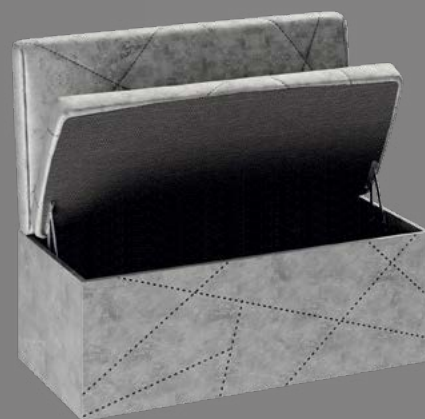

образцы ЛДСП

образцы тканей

! цветопередача может отличаться от оригинала изделия