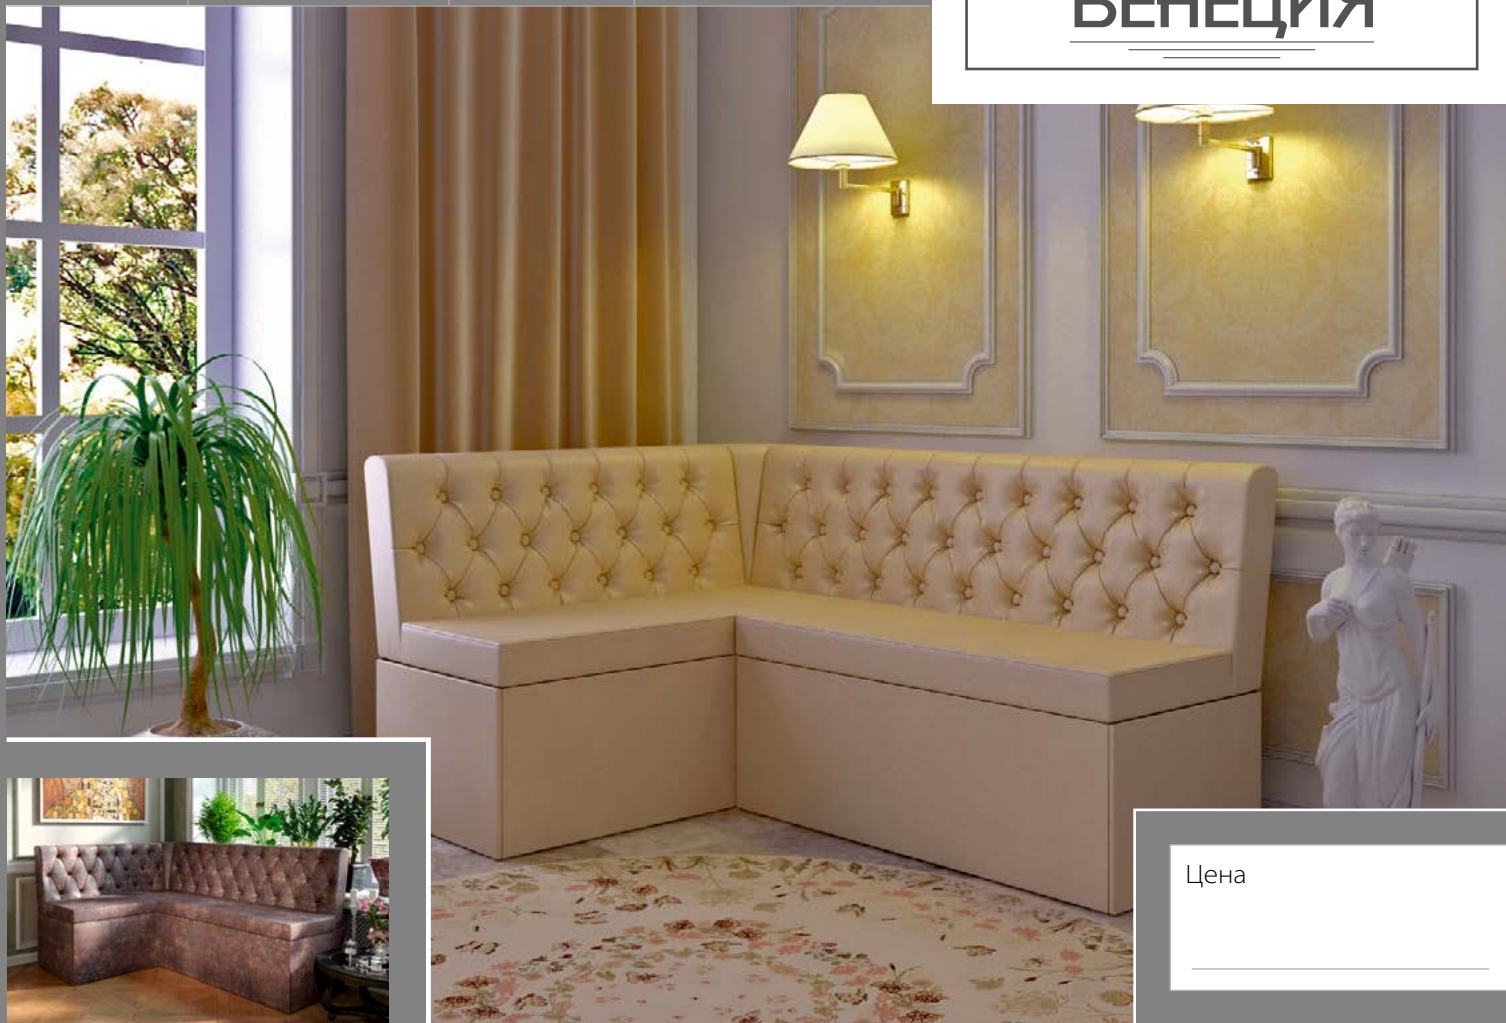

ширина, мм:	скамья	1580	
высота, мм:		820	
глубина, мм:		1180	
вес, кг: 72,70	объем, м. куб: 0,31	упаковка изд., шт.: 3	тип сборки: универсальный

СКАМЬЯ УГЛОВАЯ

ВЕНЕЦИЯ

Цена

Очаровательный кухонный уголок с элегантной стяжкой капитоне на спинке сделает уютной любую кухню, предоставив возможность организовать обеденную зону в компактной кухне. У этой модели масса преимуществ: универсальный угол, вместительный отсек для хранения бытовых мелочей и белья. Удобная скамья и спинка углового дивана делают пребывание за столом необыкновенно комфортным. Обивка из искусственной кожи – идеальный вариант для кухонной мягкой мебели, поскольку практически не требует усилий при уборке.