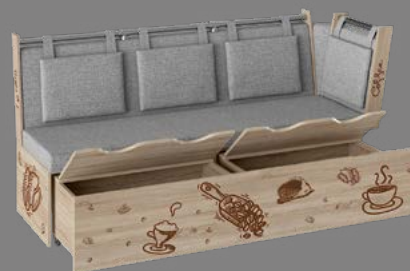

образцы ЛДСП

сонома

сонома трюфель

образцы тканей

рогожка бежевая

рогожка серая

! цветопередача может отличаться от оригинала изделия

ширина, мм:	скамья	1500
высота, мм:		880
глубина, мм:		590
вес, кг: 47,00	объем, м. куб: 0,18	упаковка изд., шт.: 2