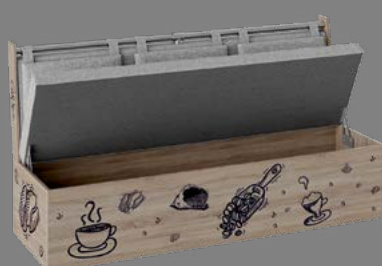

образцы ЛДСП

образцы тканей

! цветопередача может отличаться от оригинала изделия