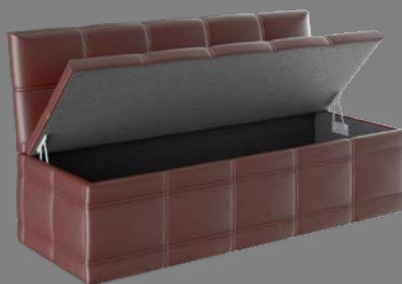

СКАМЬЯ ПРЯМАЯ

КВАДРО

Цена

Скамья прямая Квадро произведена из качественной искусственной кожи, такой материал выглядит очень привлекательно и не требует особого ухода. Модель оснащена подъемным механизмом, который обеспечивает быстрый и удобный доступ к нише под сидением. Данная скамья идеально подойдет к большинству современных интерьеров.