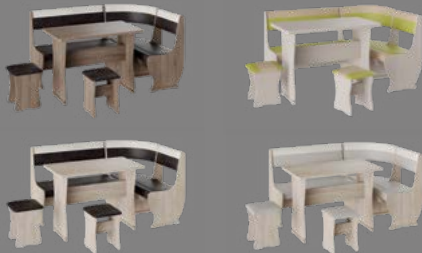

Цена

КУХОННЫЙ УГОЛОК

УЮТ ТИП 1

образцы ЛДСП

образцы кожзама

! цветопередача может отличаться от оригинала изделия

ширина, мм:	угловой диван	1500	стол	1100	табурет	340
высота, мм:		800		760		430
глубина, мм:		1100		600		340
вес, кг: 58,00	объем, м. куб: 0,17		упаковка изд., шт.: 3		тип сборки: универсальный	