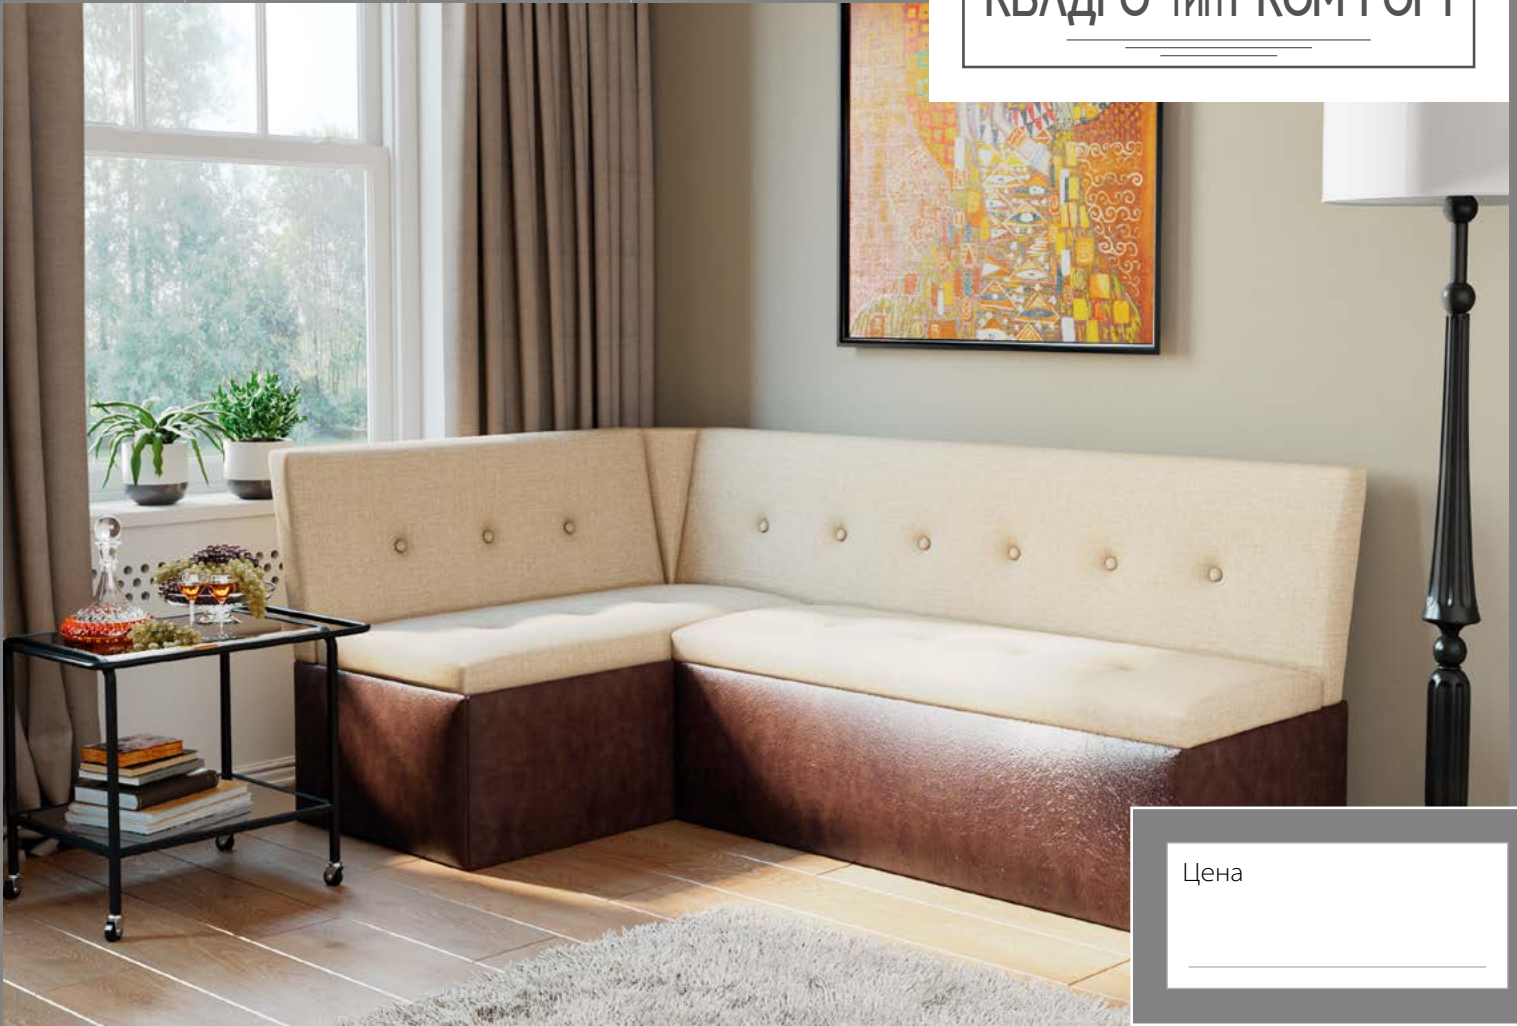

СКАМЬЯ УГЛОВАЯ СО СПАЛЬНЫМ МЕСТОМ

КВАДРО тип1 КОМФОРТ

Цена

Модель легко трансформируется в удобное спальное место. Конструкция хорошо продумана: под длинным сиденьем расположен вместительный бельевой ящик. Дополнительные подушки для формирования спального места хранятся во втором ящике, скрытом под коротким сиденьем. Нижняя часть дивана обтянута искусственной кожей, что упрощает уход за мебелью. Обивка мягкой спинки и сидений выполнена из рогожки и украшена утяжкой.