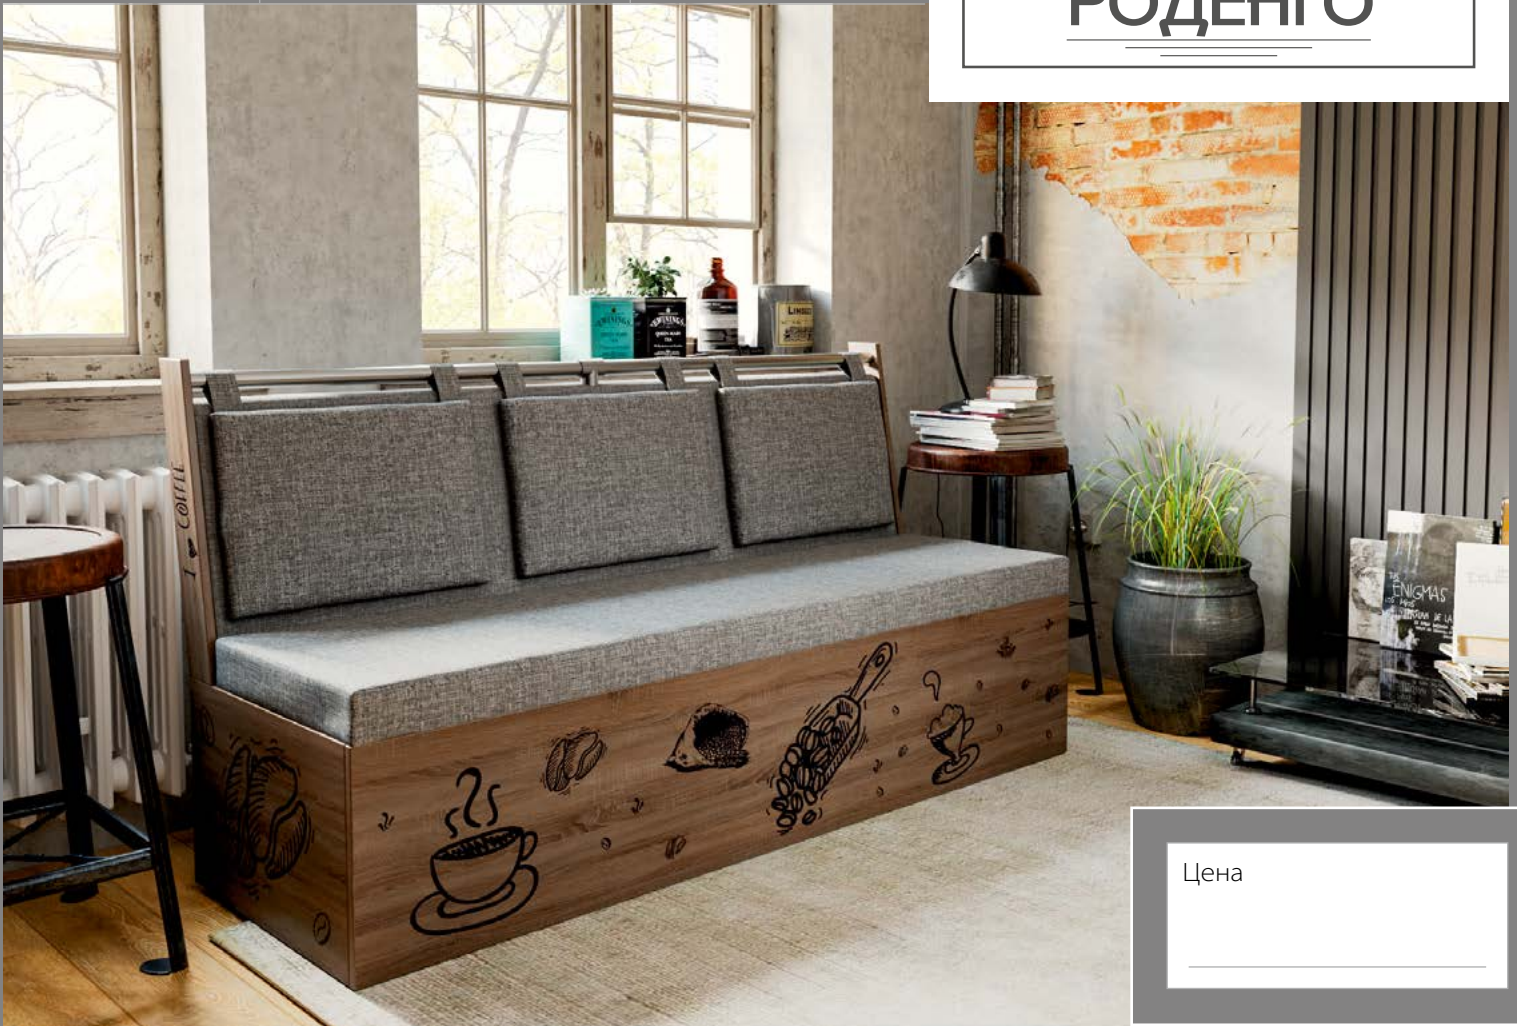

СКАМЬЯ ПРЯМАЯ

РОДЕНГО

Цена

Прямая скамья Роденго поможет стильно и уютно оформить помещение в доме. Модель идеально подойдет к большинству современных интерьеров и имеет нишу для хранения под сиденьем. Небольшие габариты позволят разместить модель даже в маленькой кухне.