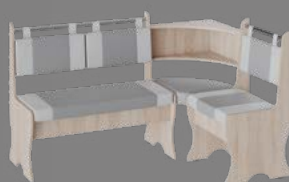

ширина, мм:	скамья	1520	
высота, мм:		900	
глубина, мм:		1040	
вес, кг: 37,70	объем, м. куб: 0,11	упаковка изд., шт.: 2	тип сборки: универсальный

СКАМЬЯ УГЛОВАЯ

ДЕЛЬТА

Цена

Необычайно интересный дизайн кухонного уголка Дельта способен порадовать тех, кто регулярно любит проводить вечера в кругу семьи за большим столом. Мягкий диван помимо всего прочего оснащен дополнительными подушками, которые делают спинку более эргономичной и позволят вам надолго ощущать себя комфортно, сидя за столом. У нас представлен широкий ассортимент цветовой палитры экокожи, позволяющий выбрать необходимую вам модель. Не следует забывать, что этот материал не требует особого ухода, отлично чистится и практически не уступает по своим свойствам натуральной коже. Ящики под сиденьями — полезная деталь для хранения мелочей на кухне.