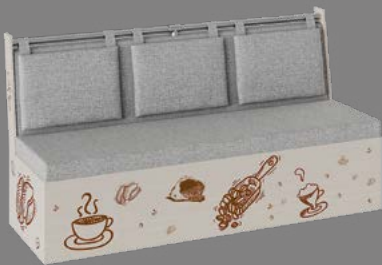

образцы ЛДСП

образцы тканей

! цветопередача может отличаться от оригинала изделия