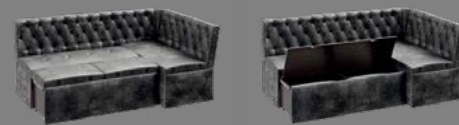

! цветопередача может отличаться от оригинала изделия