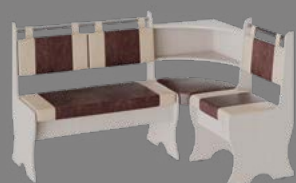

ширина, мм:	скамья	1520	
высота, мм:		900	
глубина, мм:		1040	
вес, кг: 37,70	объем, м. куб: 0,11	упаковка изд., шт.: 2	тип сборки: универсальный

СКАМЬЯ УГЛОВАЯ

ДЕЛЬТА

Цена

Необычайно интересный дизайн кухонного уголка Дельта способен порадовать тех, кто регулярно любит проводить вечера в кругу семьи за большим столом. Мягкий диван помимо всего прочего оснащен дополнительными подушками, которые делают спинку более эргономичной и позволят вам надолго ощущать себя комфортно, сидя за столом. У нас представлен широкий ассортимент цветовой палитры экокожи, позволяющий выбрать необходимую вам модель. Не следует забывать, что этот материал не требует особого ухода, отлично чистится и практически не уступает по своим свойствам натуральной коже. Ящики под сиденьями — полезная деталь для хранения мелочей на кухне.