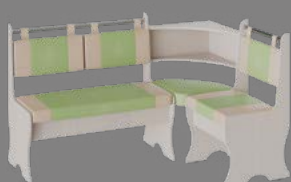

ширина, мм:	скамья	1520	
высота, мм:		900	
глубина, мм:		1040	
вес, кг: 37,70	объем, м. куб: 0,11	упаковка изд., шт.: 2	тип сборки: универсальный

СКАМЬЯ УГЛОВАЯ

ДЕЛЬТА

Цена

Необычайно интересный дизайн кухонного уголка Дельта способен порадовать тех, кто регулярно любит проводить вечера в кругу семьи за большим столом. Мягкий диван помимо всего прочего оснащен дополнительными подушками, которые делают спинку более эргономичной и позволят вам надолго ощущать себя комфортно, сидя за столом. У нас представлен широкий ассортимент цветовой палитры экокожи, позволяющий выбрать необходимую вам модель. Не следует забывать, что этот материал не требует особого ухода, отлично чистится и практически не уступает по своим свойствам натуральной коже. Ящики под сиденьями — полезная деталь для хранения мелочей на кухне.