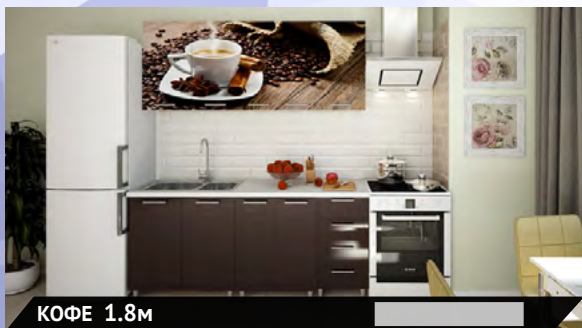

800 сушка 800\*720\*280      800 мойка 800\*820\*440  
800 полка 800\*720\*280      800 стол (2 ящика) 800\*820\*440

**КОФЕ 1.8м**

**Комплект из 6 модулей:**

800 сушка 800\*720\*280      800 мойка 800\*820\*440  
600 полка 600\*720\*280      600 стол 600\*820\*440  
400 полка 400\*720\*280      400 стол (4 ящика) 400\*820\*440