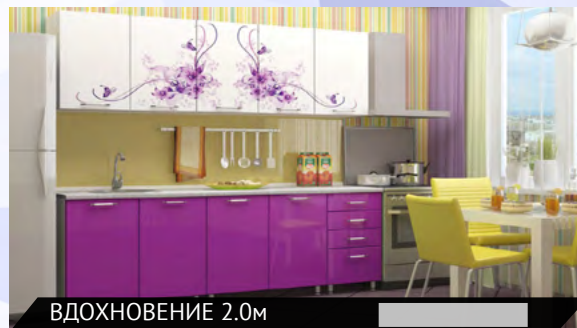

ВДОХНОВЕНИЕ 2.0м

Комплект из 6 модулей:

800 сушка 800*720*280   800 мойка 800*820*440
800 полка 800*720*280   800 стол 800*820*440
400 полка 400*720*280   400 стол (4 ящика) 400*820*440

*ширина*высота*глубина