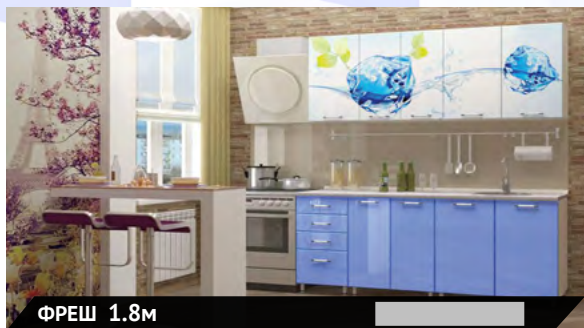

800 сушка 800\*720\*280      800 мойка 800\*820\*440  
800 полка 800\*720\*280      800 стол (2 ящика) 800\*820\*440

**ФРЕШ 1.8м**

**Комплект из 6 модулей:**

800 сушка 800\*720\*280      800 мойка 800\*820\*440  
600 полка 600\*720\*280      600 стол 600\*820\*440  
400 полка 400\*720\*280      400 стол (4 ящика) 400\*820\*440