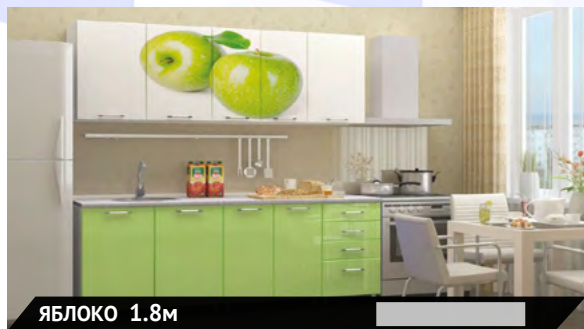

ЯБЛОКО 1.8м

Комплект из 6 модулей:

800 сушка 800*720*280   800 мойка 800*820*440
600 полка 600*720*280   600 стол 600*820*440
400 полка 400*720*280   400 стол (4 ящика) 400*820*440