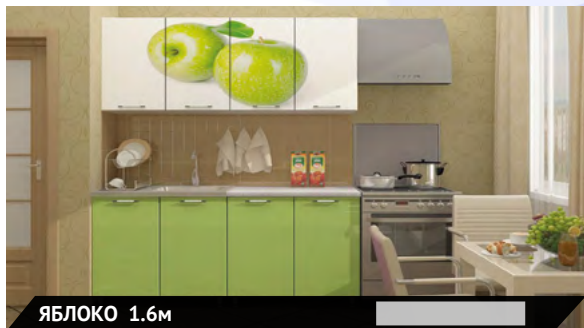

Фотопечать МДФ

ЯБЛОКО 1.6м

Комплект из 4 модулей:

800 сушка 800*720*280   800 мойка 800*820*440
800 полка 800*720*280   800 стол 800*820*440