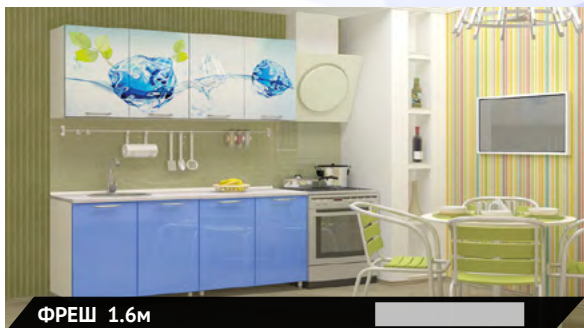

Фотопечать МДФ

ФРЕШ 1.6м

Комплект из 4 модулей:

800 сушка 800*720*280   800 мойка 800*820*440
800 полка 800*720*280   800 стол 800*820*440