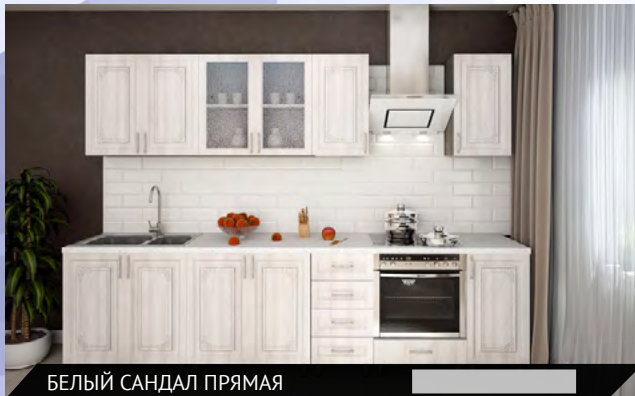

Модульная система Грация

*ширина*высота*глубина