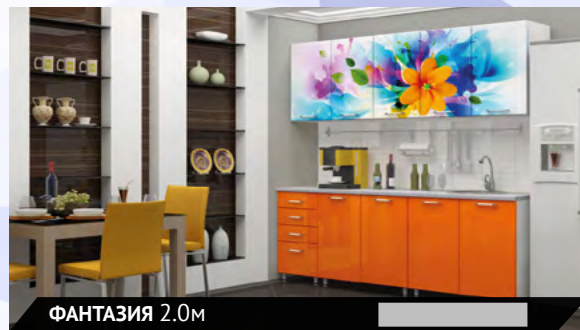

800 сушка 800\*720\*280      800 мойка 800\*820\*440  
800 полка 800\*720\*280      800 стол (2 ящика) 800\*820\*440

**ФАНТАЗИЯ 1.8м**

**Комплект из 6 модулей:**

800 сушка 800\*720\*280      800 мойка 800\*820\*440  
600 полка 600\*720\*280      600 стол 600\*820\*440  
400 полка 400\*720\*280      400 стол (4 ящика) 400\*820\*440