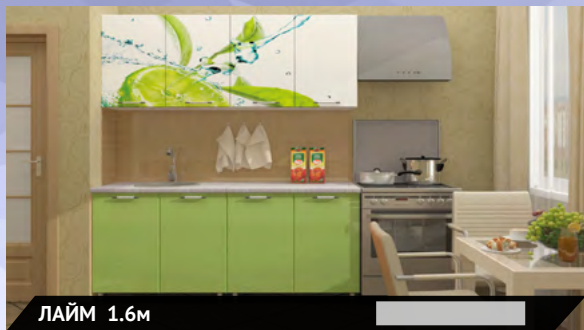

Фотопечать МДФ

ЛАЙМ 1.6м

Комплект из 4 модулей:

800 сушка 800*720*280   800 мойка 800*820*440
800 полка 800*720*280   800 стол 800*820*440