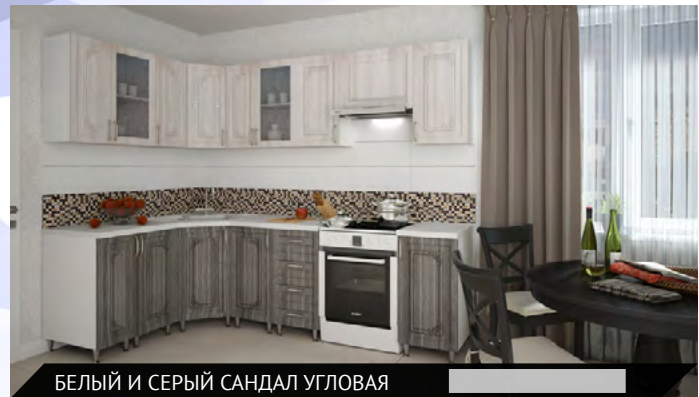

Модульная система Грация

*ширина*высота*глубина