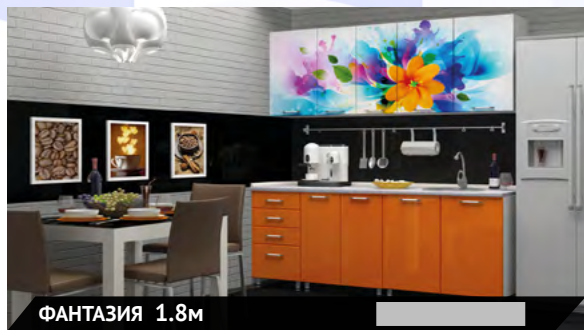

ФАНТАЗИЯ 1.8м

Комплект из 6 модулей:

800 сушка 800*720*280   800 мойка 800*820*440
600 полка 600*720*280   600 стол 600*820*440
400 полка 400*720*280   400 стол (4 ящика) 400*820*440