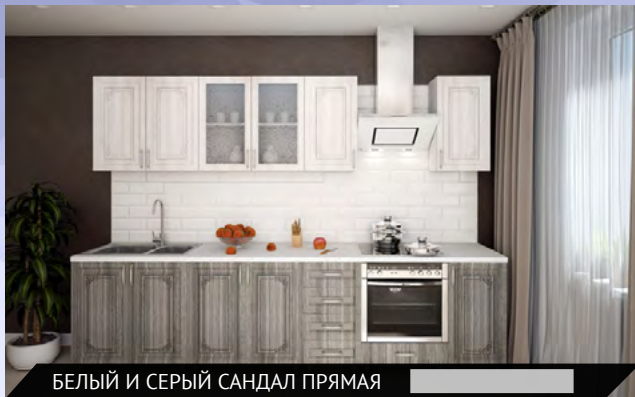

Модульная система Грация

*ширина*высота*глубина