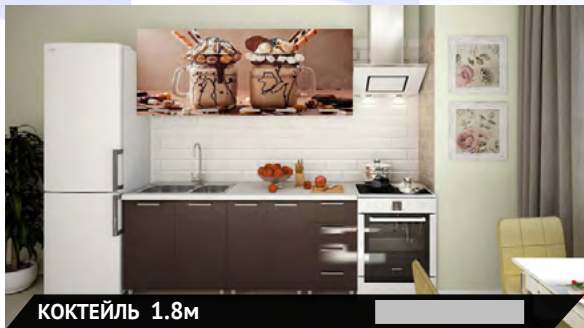

КОКТЕЙЛЬ 1.8м

Комплект из 6 модулей:

800 сушка 800*720*280   800 мойка 800*820*440
600 полка 600*720*280   600 стол 600*820*440
400 полка 400*720*280   400 стол (4 ящика) 400*820*440