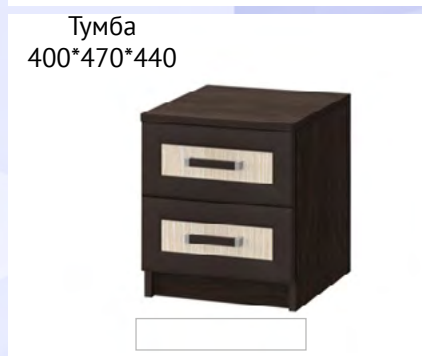

Шкаф 2х створчатый
800*2200*610

Шкаф угловой
876*2200*876

Угловое
завершение
400*2200*610

Пенал
400*2200*610

Шкаф 1,14м
1140*2200*610

Шкаф 1,5м
1500*2200*610

*ширина*высота*глубина

Спальные гарнитуры модульные системы