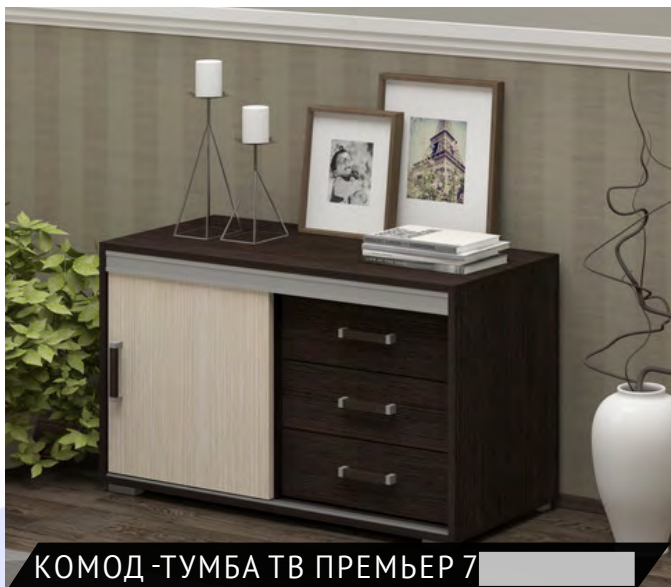

Малые формы

Варианты исполнения: Венге/Белфорд

КОМОД -ТУМБА ТВ ПРЕМЬЕР 7

1010*616*460