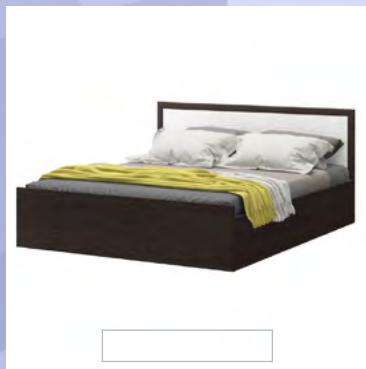

Кровать
1635*800*2035