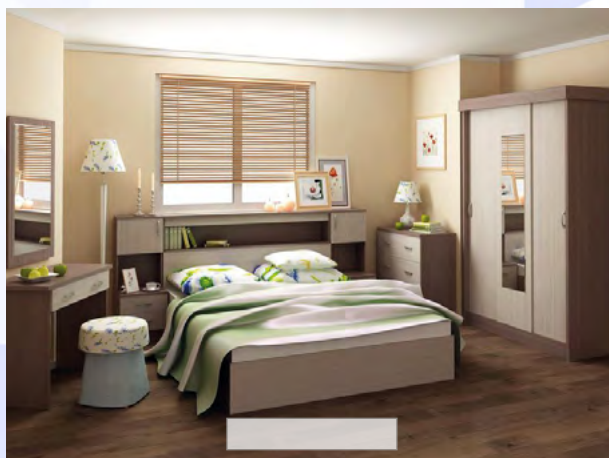

БАСЯ

Варианты исполнения: Венге/Белфорд, Шимо темный/Шимо светлый, Белый. Комплект из 5 модулей:

Комод
800*820*440

Кровать
1665*986*2235

Тумба
350*986*380

Трельяж
800*750*440

Шкаф купе
1300*2020*520

*ширина*высота*глубина