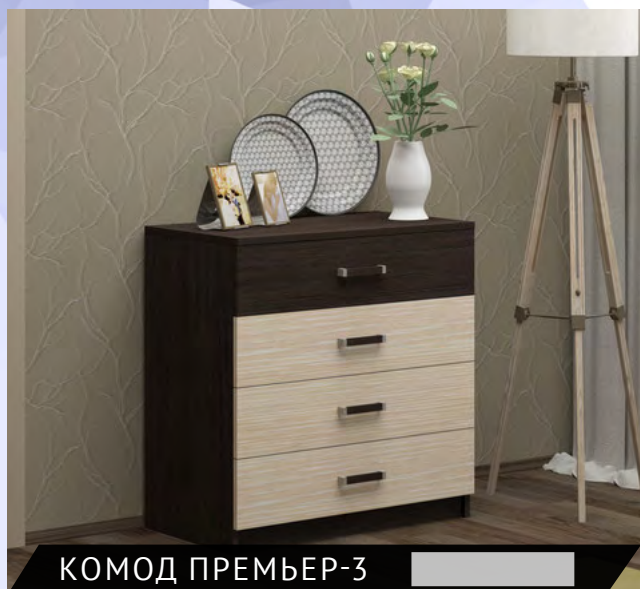

Малые формы

Варианты исполнения: Венге/Белфорд

КОМОД ПРЕМЬЕР-3

800*820*450