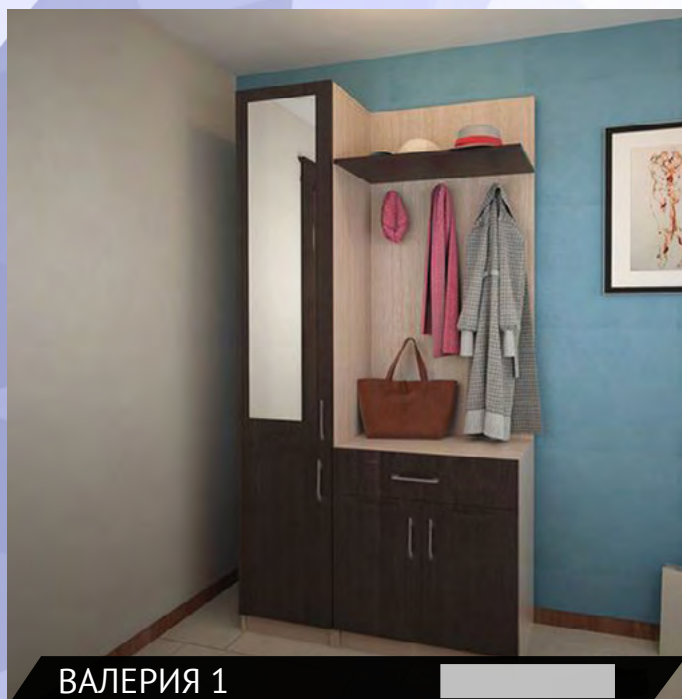

Комод
800*1076*450

Стол косметический
850*770*400

Зеркало
800*600

Шкаф
1600*2220*500

*ширина*высота*глубина

Прихожие готовые решения

Варианты исполнения: Венге/Белфорд

900*2120*470