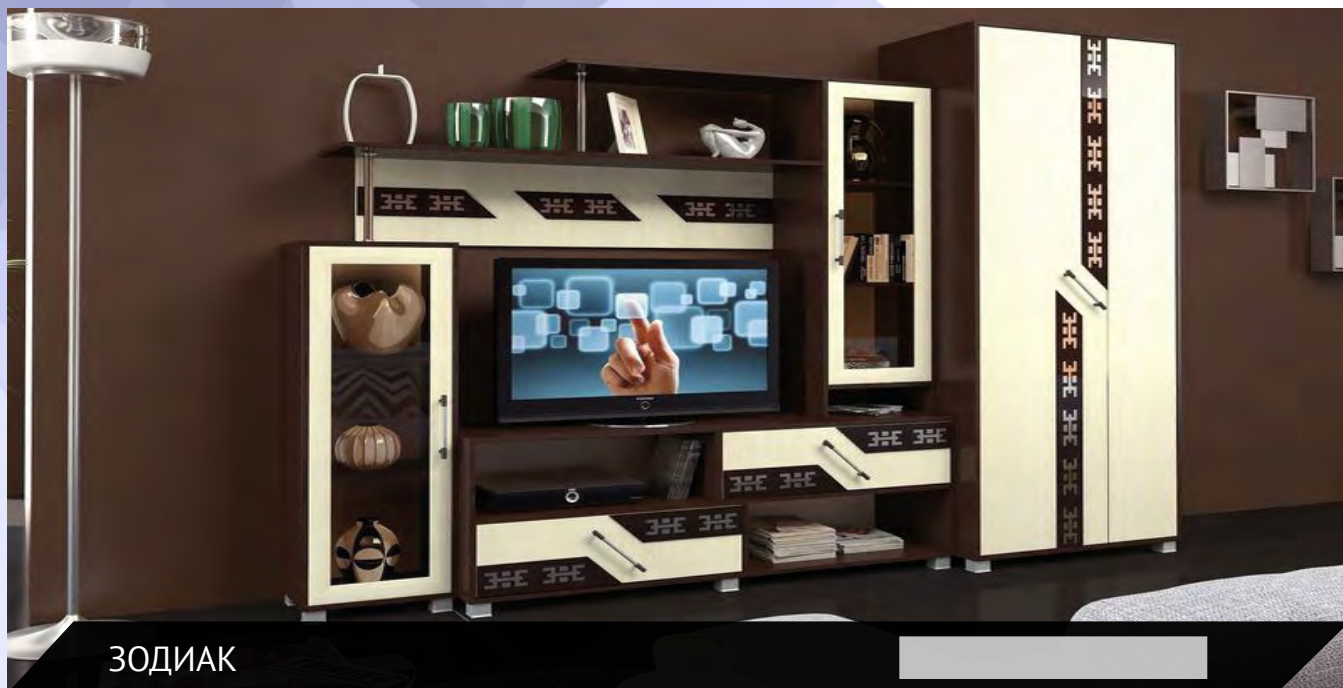

Гостиные модульные системы

Варианты исполнения: Венге/Белфорд. Комплект из 2 модулей:

Центральная часть
1900*1840*420

Шкаф
800*2045*512