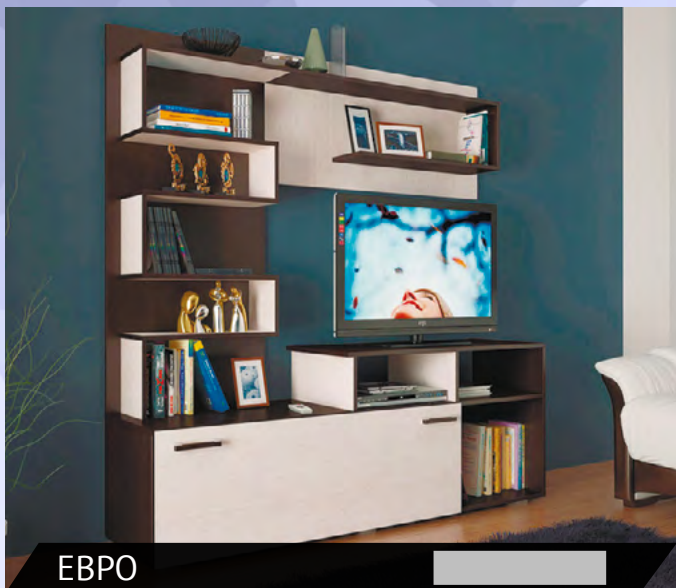

1600*1550*340

Ниша под ТВ 1200*800

Варианты исполнения: Венге/Белфорд

*ширина*высота*глубина

Гостиные готовые решения

ЕВРО

1660*1820*436

Ниша под ТВ 1100*868