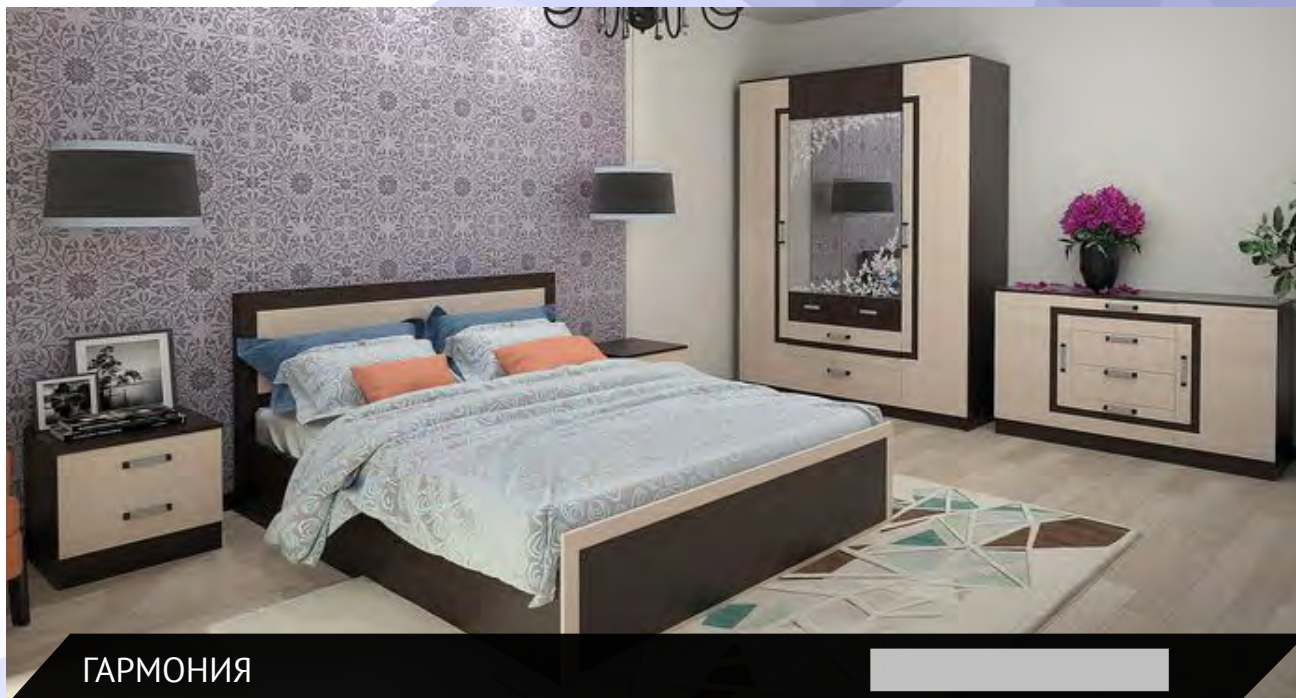

Спальные гарнитуры модульные системы

Варианты исполнения: Венге/Белфорд. Комплект из 4 модулей:

Кровать
1714*800*2035

Комод
1300*820*440

Тумба
400*470*440

Шкаф 4-х створчатый
1600*2120*540

*ширина*высота*глубина