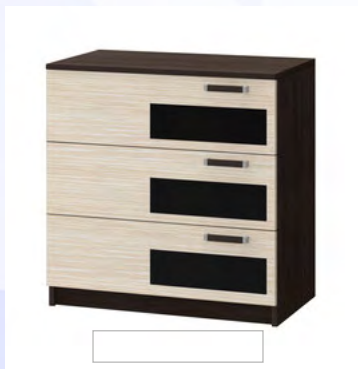

Комод
800*820*450