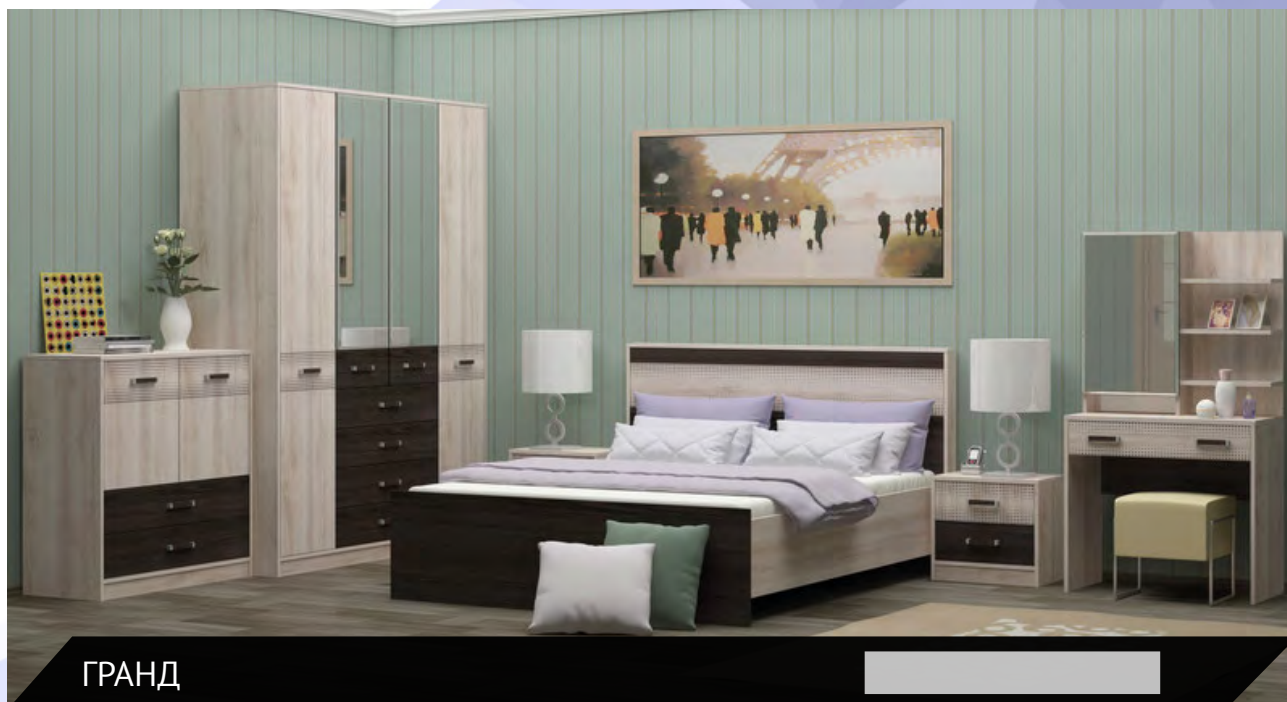

Спальные гарнитуры модульные системы

ГРАНД

Варианты исполнения: Дуб Сокраменто Светлый/Венге. Комплект из 5 модулей:

Кровать
1664*1002*2100