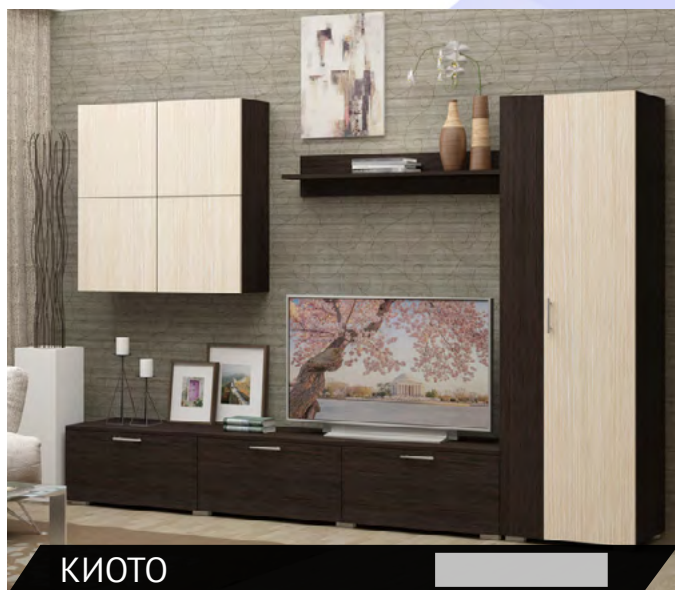

Гостиные модульные системы

Варианты исполнения: Венге/Белфорд, Венге/Шимо светлый. Комплект из 2 модулей: