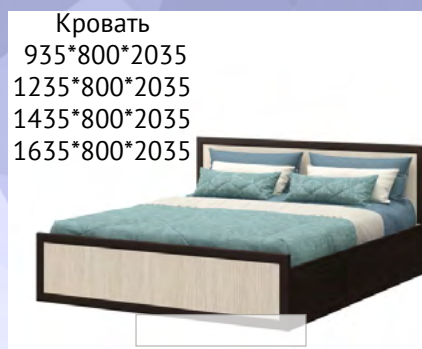

Шкаф 2х створчатый
800*2200*610

Шкаф угловой
876*2200*876

Угловое
завершение
400*2200*610

Пенал
400*2200*610

Шкаф 1,14м
1140*2200*610

Шкаф 1,5м
1500*2200*610

*ширина*высота*глубина

Спальные гарнитуры модульные системы