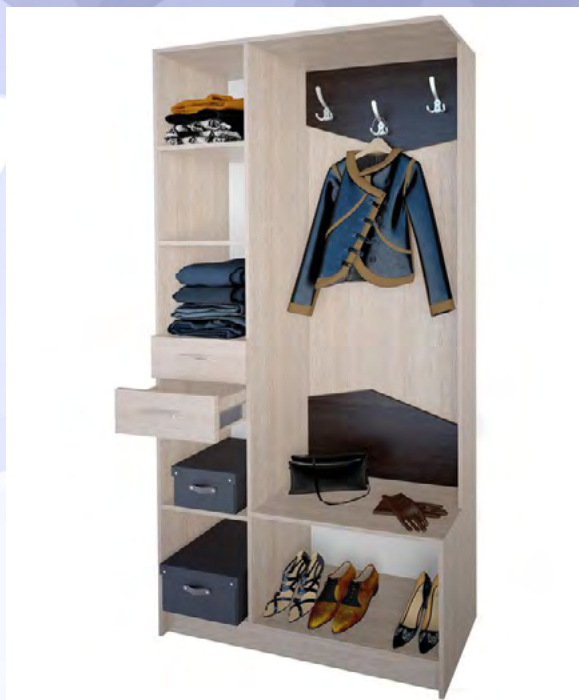

Варианты исполнения: Венге/Белфорд

950*2100*360

*ширина*высота*глубина

Прихожие готовые решения

ВАЛЕРИЯ 2

Варианты исполнения: Венге/Белфорд

1100*2116*340

ЛИРА