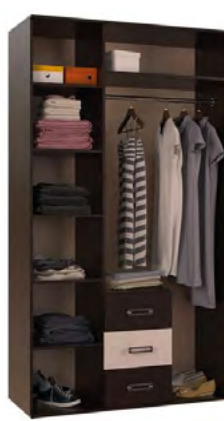

*ширина*высота*глубина