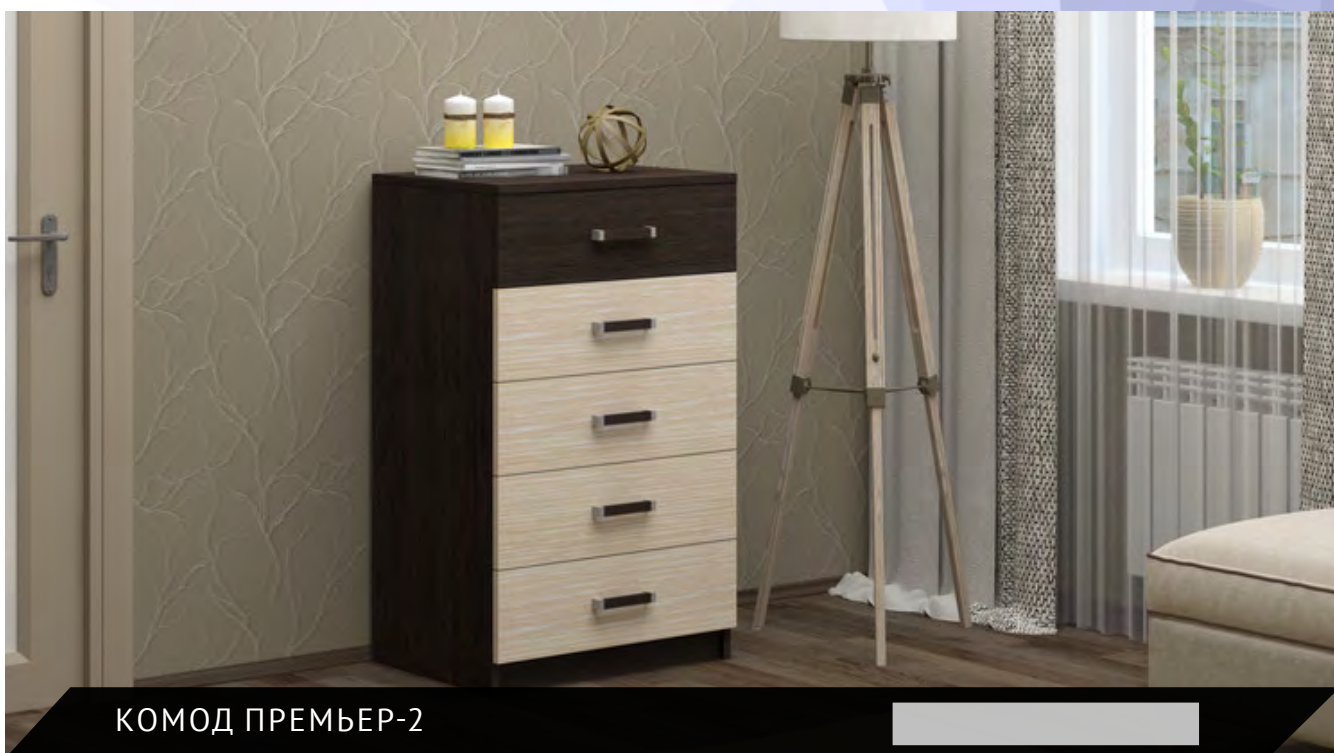

КОМОД ПРЕМЬЕР-2

600*1020*450

*ширина*высота*глубина