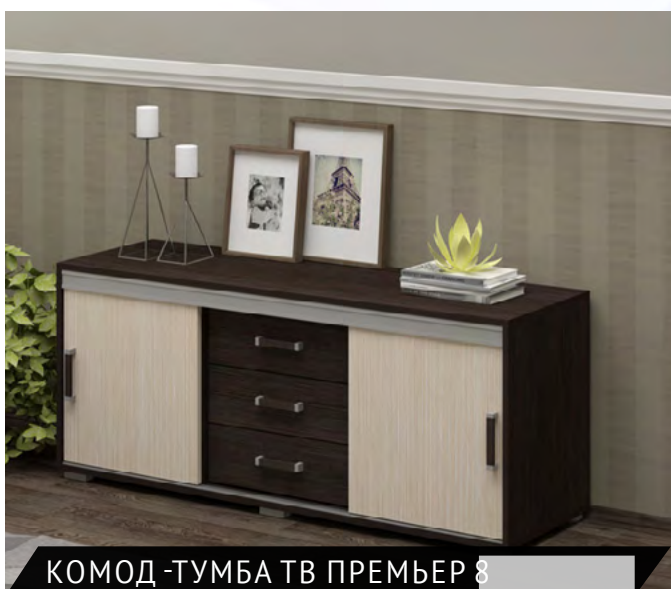

КОМОД -ТУМБА ТВ ПРЕМЬЕР 8

1500*616*460