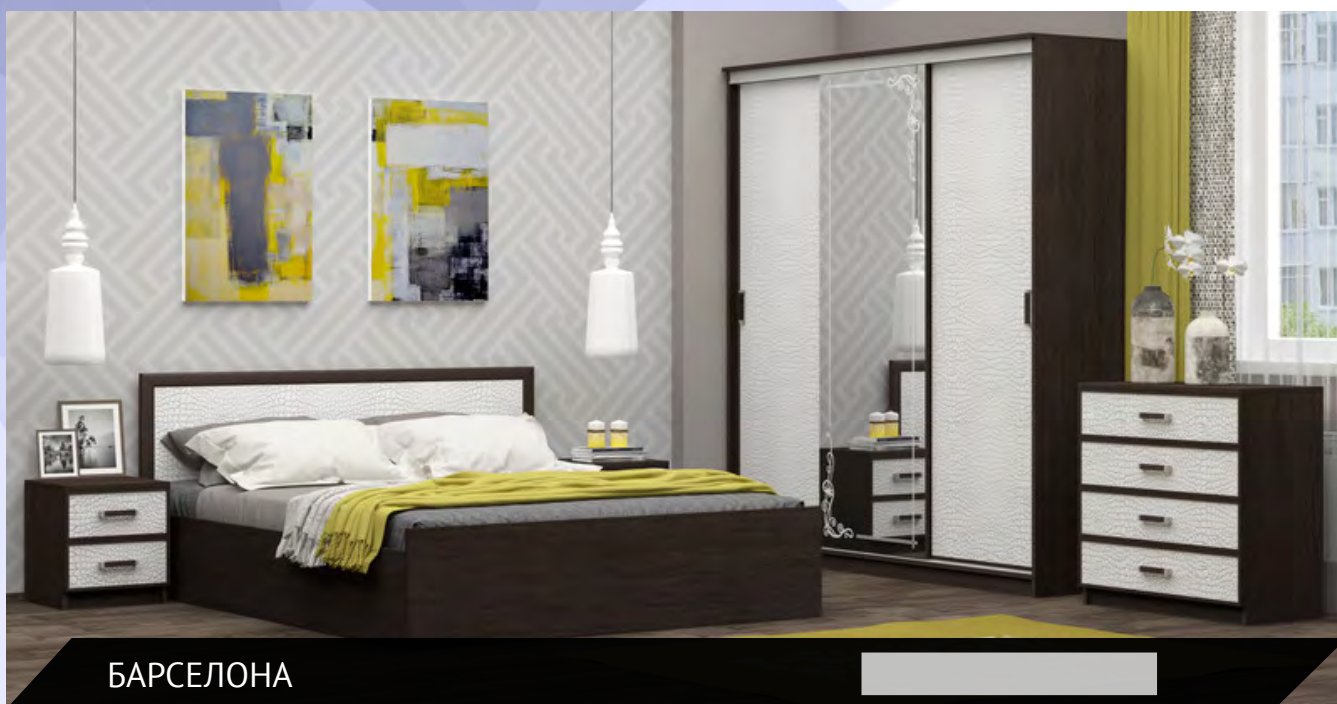

Спальные гарнитуры модульные системы

БАРСЕЛОНА

Варианты исполнения: Венге/Светлая кожа. Комплект из 6 модулей: