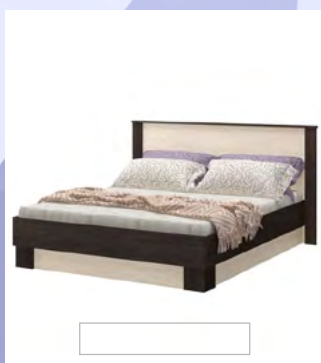

Шкаф 4х створчатый
1600*2200*540

*ширина*высота*глубина

Спальные гарнитуры модульные системы

СОФИЯ

Варианты исполнения: Венге/Белфорд, Венге/Дуб Сокраменто светлый . Комплект из 7 модулей:

Кровать
1832*920*2035