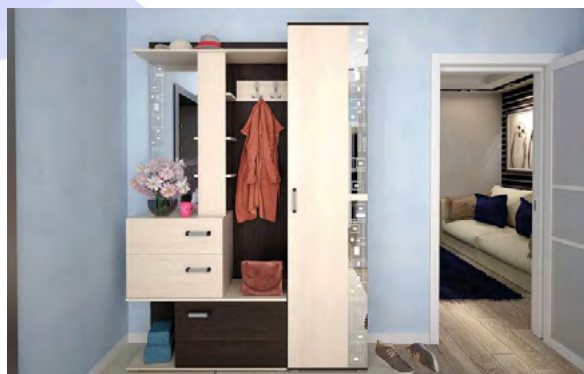

СОНАТА

Варианты исполнения: Венге/Белфорд