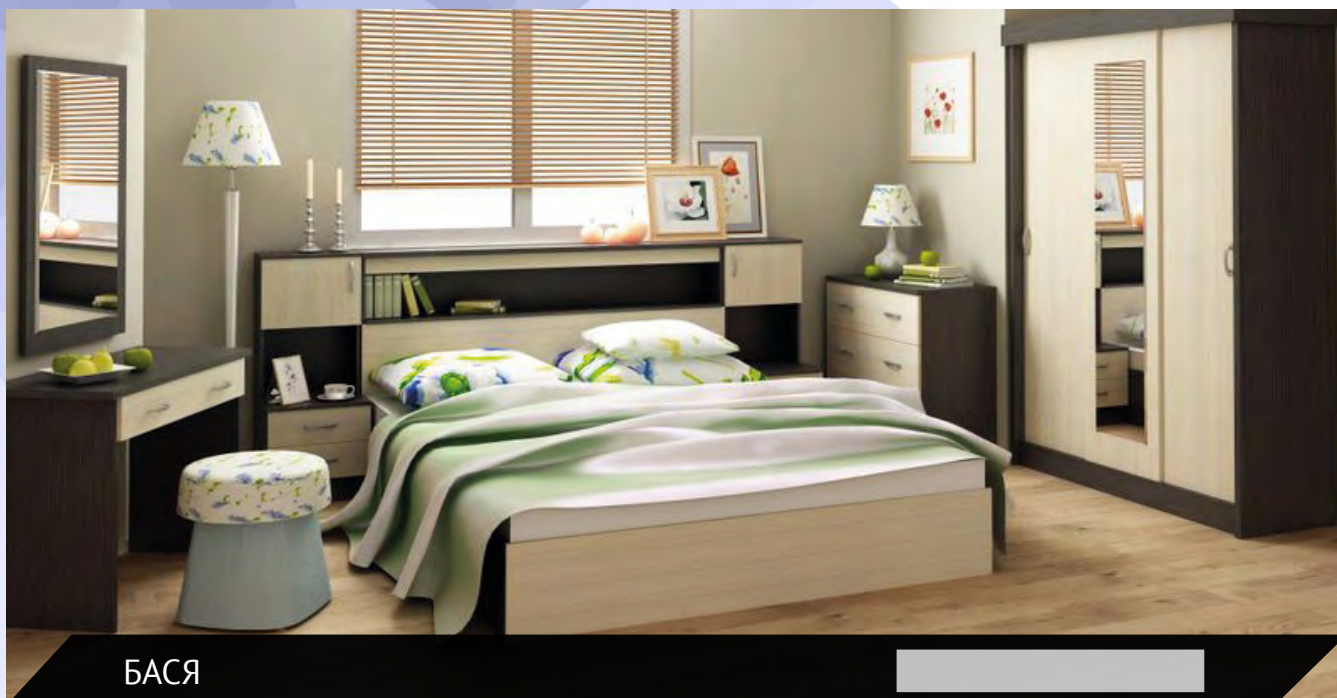

Гостиные модульные системы

Варианты исполнения: Венге/Белфорд, Венге/Шимо светлый. Комплект из 2 модулей:

Шкаф
960*960*300

Тумба
2306*393*445

Шкаф
600*1920*440

*ширина*высота*глубина

Спальные гарнитуры готовые решения

БАСЯ

Варианты исполнения: Венге/Белфорд, Шимо темный/Шимо светлый, Белый. Комплект из 5 модулей:

Комод
800*820*440

Кровать
1665*986*2235

Тумба
350*986*380

Трельяж
800*750*440

Шкаф купе
1300*2020*520

*ширина*высота*глубина