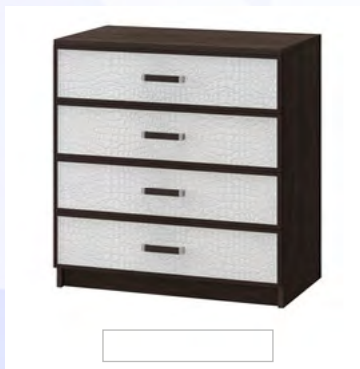

Спальные гарнитуры модульные системы

БАРСЕЛОНА

Варианты исполнения: Венге/Светлая кожа. Комплект из 6 модулей:

Кровать
1635*800*2035

Комод
800*820*450

Тумба
400*470*440

Шкаф 1500*2200*610
1650*2200*610
2000*2200*610