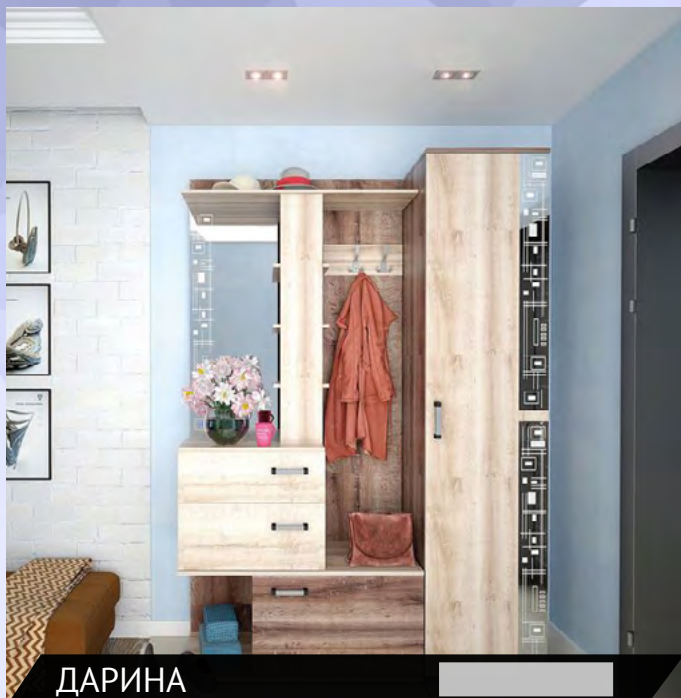

Прихожие готовые решения

ДАРИНА

1500*2180*380

Варианты исполнения: Венге/Белфорд,
Дуб Сокраменто Темный/Дуб Сокраменто Светлый