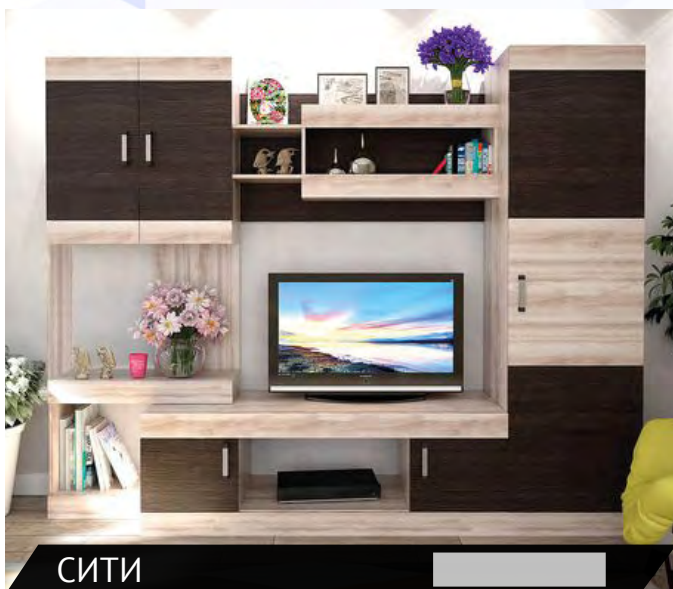

СИТИ

2500*2000*500

Ниша под ТВ 1200*790

Варианты исполнения: Дуб Сокраменто светлый/Венге