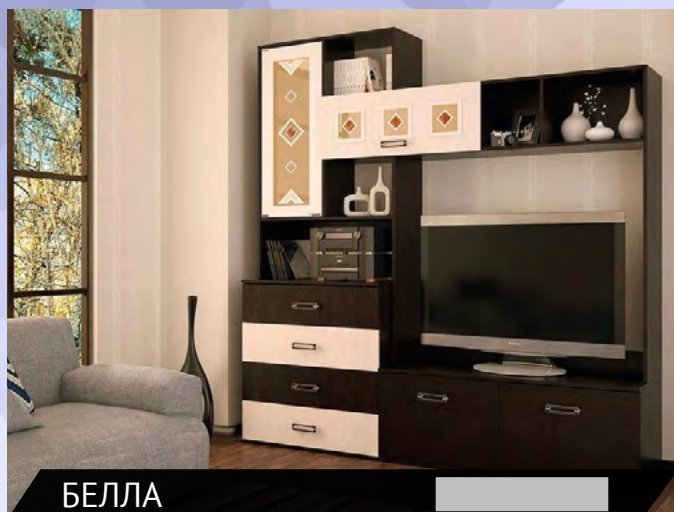

Гостиные модульные системы

БЕЛЛА

Варианты исполнения: Венге/Белфорд.
Комплект из 3 модулей: