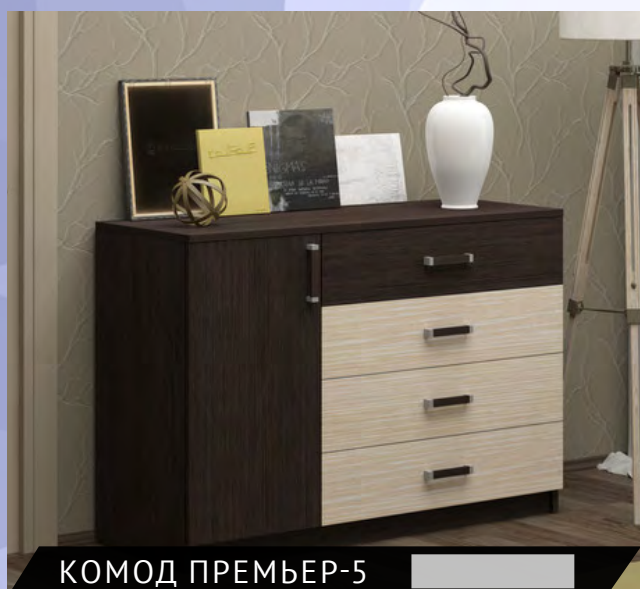

Варианты исполнения: Венге/Белфорд

КОМОД ПРЕМЬЕР-3

800*820*450

КОМОД ПРЕМЬЕР-4

800*1020*450

КОМОД ПРЕМЬЕР-5

1200*820*450

КОМОД ПРЕМЬЕР-6