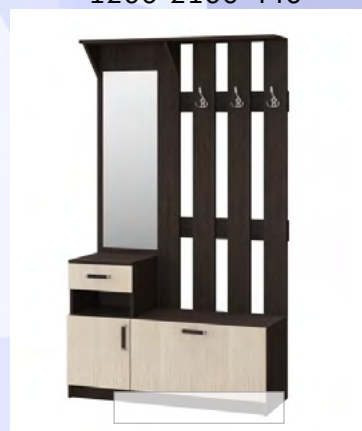

Вешалка с зеркалом
1200*2100*440