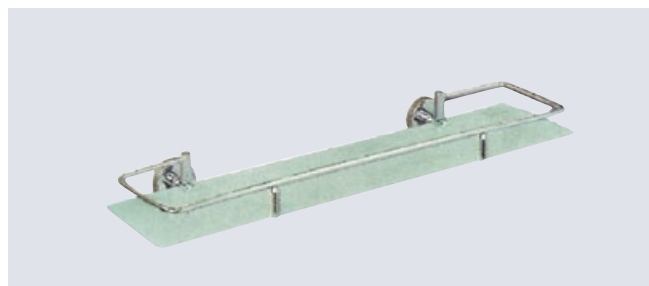

S037 ДЗЩ к стене "малый"

S012-L20 Поручень 20 см

S047 Стойка к стене (бумагодерж.+ освежит.+ерш)

S011 П/Д "кольцо"

S040 Мыльница "эллипс" на держателе

S006 5 крючков **S005** 3 крючка **S004** 4 крючка
Полотенцедержатель (50 см)