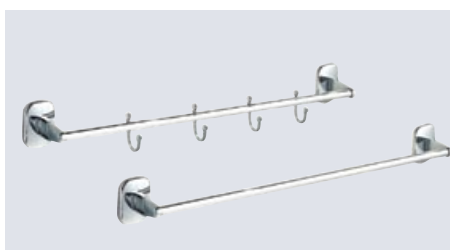

KL-1605
Крючок 2-ой

KL-16505
Крючок 3-ой

KL-1611
Полотенцедержатель "кольцо"

KL-1612
Дозатор для жидкого мыла

KL-1605-4 Полотенце-
держатель 4 крючка (28x8)

KL-1601 Полотенце-
держатель (56x8)

KL-1603 Полка
(стекло) (50 см)