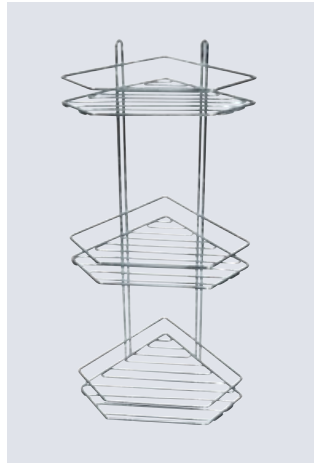

8B-500F
Щетка для ерша (блистер)

1502
Мыльница 1-эт. трап. 18

1503
Мыльница 1-эт. полуовал 18
(высокая)

1801
Полка 1-эт. прямая (40*7.5)

1519
Мыльница 2-эт. угловая трапеция 18/18

1505
Мыльница 2-эт. трап. 18/18

1509
Мыльница 2-эт. полукруг. 18/18

1561
Мыльница 2-эт. полуовал 18 KL
(высокая)

1507
Мыльница 3-эт. овал 18/18/18

1514
Мыльница 3-эт. полуовал 18 KL
(высокая)

1525
Мыльница 3-эт. угловая трапеция
18/18/18