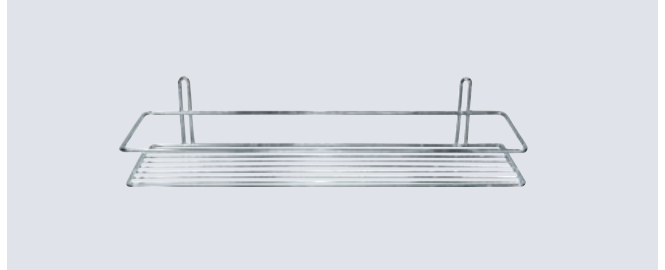

1010
Бумагодержатель закрытый

1310

1311
Ёрш на подкове

1307
Ёрш хром.

4004
Стойка напольная

3907
Стакан (стекло)

3903/1
Мыльница (стекло)

3902
Колба (стекло)

8B-500F
Щетка для ерша (блистер)

1502
Мыльница 1-эт. трап. 18

1503
Мыльница 1-эт. полуовал 18
(высокая)

1801
Полка 1-эт. прямая (40*7.5)

1519
Мыльница 2-эт. угловая трапеция 18/18

1505
Мыльница 2-эт. трап. 18/18