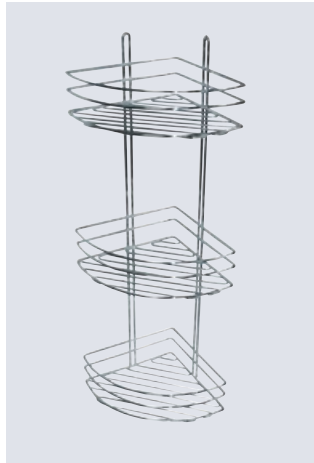

8B-500F
Щетка для ерша (блистер)

1502
Мыльница 1-эт. трап. 18

1503
Мыльница 1-эт. полуовал 18
(высокая)

1801
Полка 1-эт. прямая (40*7.5)

1519
Мыльница 2-эт. угловая трапеция 18/18

1505
Мыльница 2-эт. трап. 18/18

1509
Мыльница 2-эт. полукруг. 18/18

1561
Мыльница 2-эт. полуовал 18 KL
(высокая)

1507
Мыльница 3-эт. овал 18/18/18

1514
Мыльница 3-эт. полуовал 18 KL
(высокая)

1525
Мыльница 3-эт. угловая трапеция
18/18/18