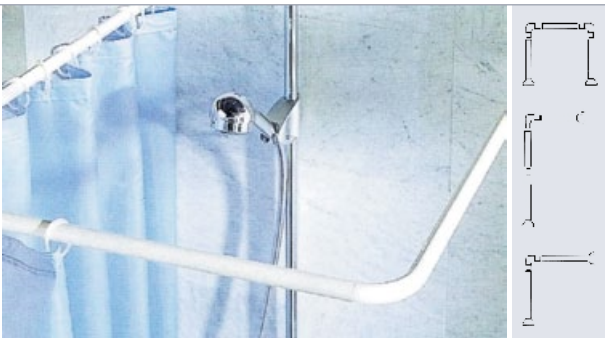

KSSMN-02
Карниз розовый

KSSMN-03
Карниз голубой

KHSMN-01
Карниз хром

5 / Карнизы для штор УГЛОВЫЕ 80x80x80

USS-01 белый
UHS-01 хром

6 / Карнизы для двух штор 120*220

KSS-DBL-01 белый
KSS-DBL-02 хром

ПРОИЗВОДСТВО УГЛОВЫХ КАРНИЗОВ ИЗ НЕРЖАВЕЮЩЕЙ СТАЛИ