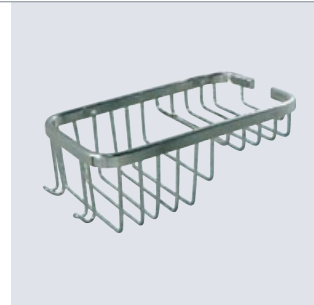

80810
Крючок 3-ой малый

80808
Крючок "Бык"

80811
Крючок "для халата"
одинарный (B12)

80809
Крючок 2-ой "малый"

80812
Крючок "для халата"
двойной

80819
Мыльница 2-ая к стене (20x10)

80820
Мыльница 2-ая к стене
на держателе (20x14)