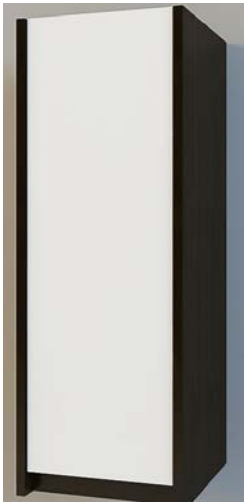

**Коллекция «Домино» включает:
Дополнительные модули**

Система плавного закрывания фасадов

Шкаф одностворчатый