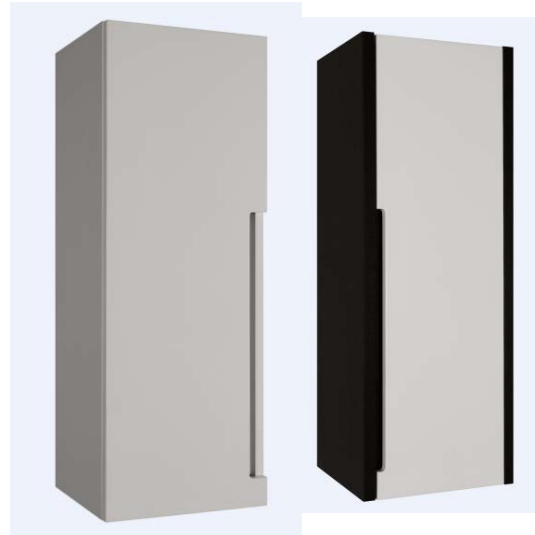

Шкаф одностворчатый