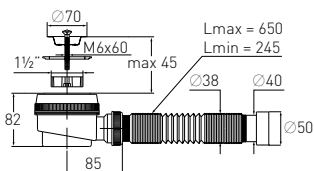

Сифон «Элит» "Elit" shower waste

с нержавеющей чашкой
и гофротрубкой

with stainless steel waste $\varnothing 70$ mm
and extendable tube ($\varnothing 40/50$)

Гидрозатвор

55 мм

Решетка

нерж. сталь $\varnothing 70$ мм

Вход

для душевого
поддона $\varnothing 50$

Винт

l = 60 мм

Выход

$\varnothing 40/50$ мм

Артикул Наименование

30986862 Сифон для душевого поддона с нержавеющей чашкой $\varnothing 70$ мм и гофротрубкой ($\varnothing 40/50$)

Штрихкод

Упаковка

4607118808762

Пакет