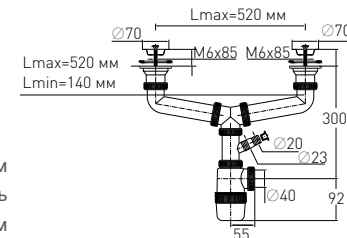

для двойной мойки с нержавеющими чашками Ø70 мм и отводом для стиральных машин (1½" – Ø40)

for double sink with stainless steel wastes Ø70 mm and washing machine outlet (1½" – Ø40)

Гидрозатвор

60 мм

Решетка

нерж. сталь Ø70 мм

Вход

1½"

Выпуск

есть

Выход

Ø40 мм

Винт

l = 85 мм