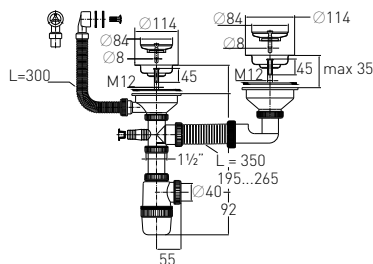

В этом разделе мы предлагаем Вам сифоны и выпуски для всех видов моек из мрамора и нержавеющей стали

Сифон «Элит» "Elit" siphon

для двойной, разноуровневой мойки с нерж.чашкой Ø114 мм, отв. для стиральной машины, кругл. переливом и уголком

for double different-level sink with stainless steel waste Ø114 mm, washing machine outlet, round overflow and angle

Гидрозатвор	60 мм	Выпуск	есть
Вход	3½"	Гофр. перелив	l = 300 мм
Выход	Ø40 мм	Винт	l = 45 мм
Решетка	нерж. сталь Ø114 мм	Скорость слива	50 л/мин