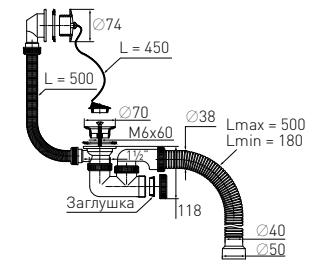

Сифон «Универсал» "Universal" siphon

с нержавеющей чашками
for bathtub with stainless steel waste and rigid pipe rapid/flexible

Гидрозатвор	55 мм	Выпуск	есть
Вход	1½"	Гофр. перелив	l = 500 мм
Выход	Ø40/50 мм	Винт	l = 60 мм
Решетка	нерж. сталь Ø70 мм	Скорость слива	43 л/мин