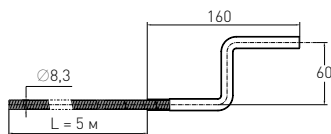

Сантехнические стальные троса серии «Стандарт», пружинные троса серии «Профи», комплектуются удобной ручкой, а полимерное покрытие придаёт жёсткость, предотвращает скручивание, выполняет антикоррозийную функцию и увеличит срок службы

Трос Plumbing cable

Ø5,6 и Ø8,3