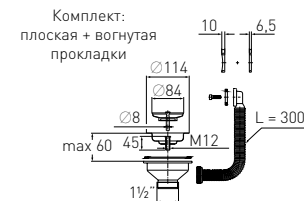

Выпуск «Элит» “Elit” waste

с нержавеющей чашкой и переливом with stainless steel grid Ø114 mm and overflow (3½")

Решетка

нерж. сталь
Ø114 мм

Гофр. перелив

l = 300 мм

Комплект:
плоская + вогнутая
прокладки

Артикул Наименование