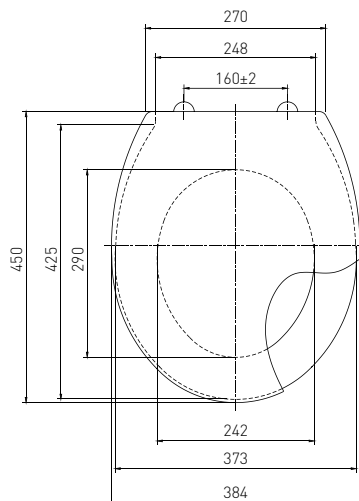

Сиденья для унитазов данной серии уже на протяжении многих лет входят в тройку лидеров по продажам на российском рынке сантехнических аксессуаров

Сиденье «Виктория» WC toilet seat "Victoria"