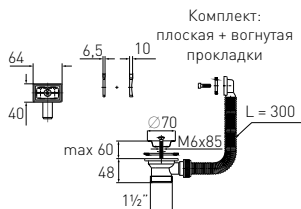

Разнообразие выпусков, предложенных в данном разделе, позволяет охватить различные мойки и раковины с переливами

Выпуск «Элит» "Elit" waste

с нержавеющей чашкой
with stainless steel grid Ø70 mm (1 1/2")

Выход 1 1/2" мм **Винт** l = 85 мм
Решетка нерж. сталь Ø70 мм

Артикул	Наименование	Штрихкод	Упаковка
30980641	Выпуск «Элит» с нержавеющей чашкой Ø70 мм (1 1/2")	4607118809875	Пакет

Выпуск «Элит» "Elit" waste