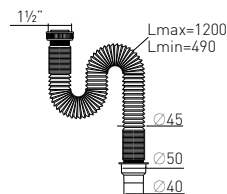

Вход

1 1/2"

Выход

Ø50/40 мм

Скорость слива

54,5 л/мин

Артикул	Наименование
30980622	Сифон гофрированный без выпуска «Элит» 900 мм (1 1/2" - Ø50/40)

Штрихкод	Упаковка
4607118809288	Пакет