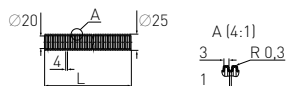

Шланг гофрированный Flexible hose

Ø25 Ø25mm (black, inner Ø20mm)