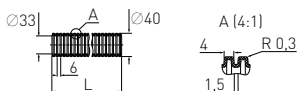

Шланг гофрированный Flexible hose

Ø40 Ø40mm