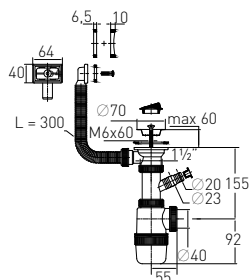

Сифон «Элит» "Elit" siphon

с нержавеющей чашкой, отводом для стиральной машины и переливом with stainless steel waste Ø70 mm, washing machine outlet and overflow (1½" – Ø40)

Гидрозатвор	60 мм	Выпуск	есть
Вход	1½"	Гофр. перелив	l = 300 мм
Выход	Ø40 мм	Винт	l = 60 мм
Решетка	нерж. сталь Ø70 мм	Скорость слива	36 л/мин

Артикул Наименование

30980615 Сифон «Элит» с нержавеющей чашкой Ø70 мм, отводом для стиральной машины и переливом (1½" – Ø40)

Штрихкод

4607118800919

Упаковка

Пакет