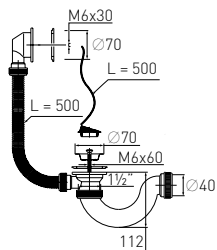

for bathtub with stainless steel waste
without flexible (1 1/2" – Ø40)

Гидрозатвор	50 мм	Выпуск	есть
Вход	1 1/2"	Гофр. перелив	l = 500 мм
Выход	Ø40 мм	Винт	l = 60 мм
Решетка	нерж. сталь Ø70 мм	Скорость слива	39 л/мин