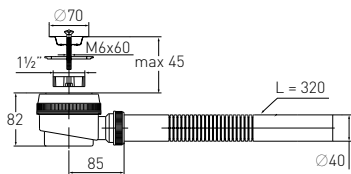

Сифон «Элит» "Elit" shower waste

с нержавеющей чашкой
и гофротрубком

with stainless steel waste $\varnothing 70$ mm
and extendable hose ($\varnothing 40$)

Гидрозатвор

55 мм

Решетка

нерж. сталь $\varnothing 70$ мм

Вход

для душевого
поддона $\varnothing 50$

Винт

l = 60 мм

Выход

$\varnothing 40$ мм

Артикул Наименование

30986861 Сифон для душевого поддона с нержавеющей чашкой $\varnothing 70$ мм и гофротрубком ($\varnothing 40$ мм)

Штрихкод

Упаковка

4620016491386

Пакет