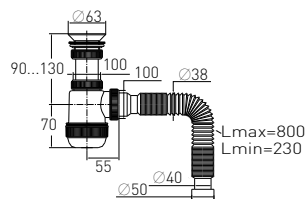

Сифон «МИНИ Элит» "MINI Elit" siphon

с пластиковым выпуском Ø63 мм и гофротрубой (Ø40-40/50)

with solid waste Ø63mm and extendable tube 800 mm Ø40-40/50

Регулировка по высоте	от 100 до 170 мм	Выход	Ø40/50 мм
Гидрозатвор	50 мм	Выпуск	есть
Вход	1½"	Скорость слива	52 л/мин