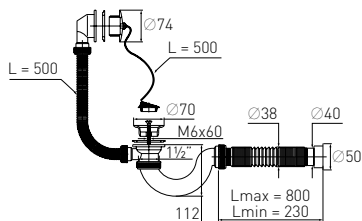

Особая конструкция сифонов для ванн «МИНИ Элит» увеличивает скорость слива воды, а высота самого сифона составляет всего 11 см

Сифон «МИНИ Элит» "MINI Elit" bath waste

с пластиковыми чашками
и гофротрубой

with extendable tube (Ø40/50)

Гидрозатвор	50 мм	Выпуск	есть
Вход	1 1/2"	Гофр. перелив	l = 500 мм
Выход	Ø40/50 мм	Винт	l = 60 мм
Решетка	нерж. сталь Ø70 мм	Скорость слива	39 л/мин