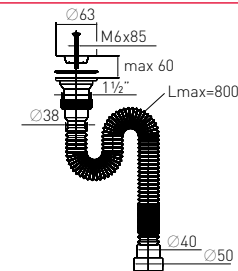

Артикул	Наименование	Штрихкод	Упаковка
30986352	Сифон гофрированный «МИНИ Элит» с нержавеющей чашкой Ø63 мм, стандарт 800 мм (1¼" – Ø40-50)	4620016490747	Пакет
30986362	Сифон гофрированный «МИНИ Элит» с нержавеющей чашкой Ø63 мм, удлиненный 1200 мм (1¼" – Ø40-50)	4620016490754	Пакет