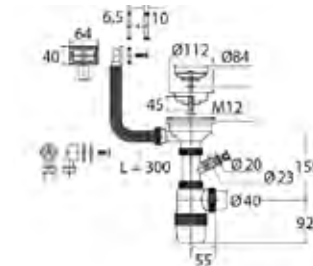

Сифон «Элит» "Elit" siphon

с нержавеющей чашкой
Ø114 мм с отводом для стир.
машины, круглым и прямоугольным
переливами (3½ - Ø40)

with stainless steel waste Ø114 mm,
washing machine outlet,
round and square overflow (3½-40)

Регулировка по высоте	от 95 до 155 мм	Решетка	нерж. сталь Ø114 мм
Гидрозатвор	60 мм	Выпуск	есть
Вход	3½"	Гофр. перелив	l = 300 мм
Выход	Ø40 мм	Винт	l = 45 мм
		Скорость слива	36 л/мин

Артикул	Наименование	Штрихкод	Упаковка
30987089	Сифон «Элит» с нержавеющей чашкой Ø 114 мм с отводом для стир.машины, круглым и прямоугольным переливами (3½" – Ø40)	4620016495018	Пакет
30987109	Сифон «Элит» с нержавеющей чашкой Ø 114 мм эконом с отводом для стир.машины, круглым и прямоугольным переливами (3½" – Ø40)	4620016496077	Пакет