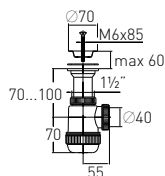

Сифон «МИНИ Элит» “MINI Elit” siphon

с литым выпуском и нержавеющей чашкой
with solid stainless steel waste
Ø70 mm (1 1/2" – Ø40)

Регулировка по высоте	от 70 до 110 мм	Решетка	нерж. сталь Ø70 мм
Гидрозатвор	50 мм	Выпуск	есть
Вход	1 1/2"	Винт	l = 85 мм
Выход	Ø40 мм	Скорость слива	52 л/мин