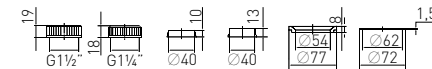

Комплект №1 Repair set #1

для ремонта сифонов под мойки
и раковины

for fixing sink and washbasin siphons