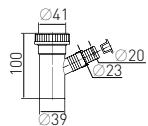

Отвод Washing machine outlet

для стиральной машины

Артикул	Наименование	Штрихкод	Упаковка
30981202	Отвод для стиральной машины (белый)	4607118808496	Пакет

Нержавеющая чашка Stainless steel waste

Ø70

Артикул	Наименование	Штрихкод	Упаковка
30987000	Нержавеющая чашка (Ø70 мм)	4620016494493	Гофрокороб

Конусное уплотнение Conical seal

Ø40

Артикул	Наименование	Штрихкод	Упаковка
30981211	Конусное уплотнение (Ø40 мм)	4607118801602	Гофрокороб