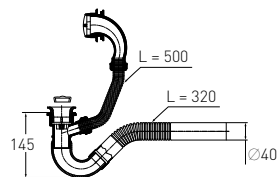

Сифон «Эконом» "Econom" bath waste