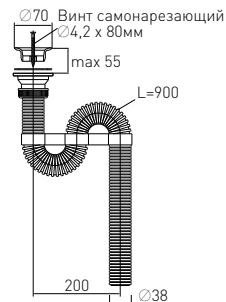

Артикул	Наименование	Штрихкод	Упаковка
30980134	Сифон гибкий (белый)	4607118808618	Пакет