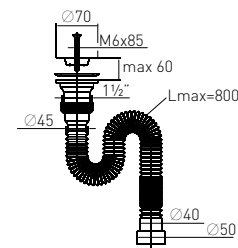

Артикул	Наименование	Штрихкод	Упаковка
30986333	Сифон гофрированный «МИНИ Элит» с нержавеющей чашкой Ø70 мм, стандарт 800 мм (1½" – Ø40/50)	4607118808144	Пакет
30986343	Сифон гофрированный «МИНИ Элит» с нержавеющей чашкой Ø70 мм, удлиненный 1200 мм (1½" – Ø40/50)	4620016490693	Пакет