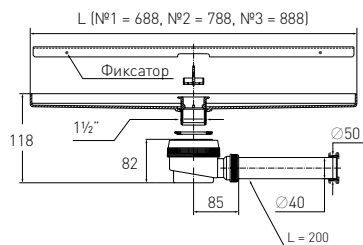

С линейным трапом мы предлагаем Вам свободное пространство в вашей ванной комнате. Удобство, комфорт, форма и оттенок нержавеющей стали придадут особую изысканность и динамичность внешнему виду любимой Вами комнаты.

Трап лоток Shower channel

профиль – квадрат/овал, сифон – круглый / L-680 mm
grill-square + round shower tray siphon

Регулировка по высоте	от 100 до 200 мм	Вход	Ø 40 мм
Гидрозатвор	55 мм	Выход	36-44 мм

Артикул	Наименование	Штрихкод	Упаковка
30986871	Трап лоток для душевых L = 680 мм (профиль – квадрат + круглый сифон для душевого поддона)	4620016490044	Короб
30986873	Трап лоток для душевых L = 680 мм (профиль – овал + круглый сифон для душевого поддона)	4607118806119	Короб
30986875	Трап лоток для душевых L = 780 мм (профиль – квадрат + круглый сифон для душевого поддона)	4620016490051	Короб
30986877	Трап лоток для душевых L = 780 мм (профиль – овал + круглый сифон для душевого поддона)	4620016494479	Короб
30986879	Трап лоток для душевых L = 880 мм (профиль – квадрат + круглый сифон для душевого поддона)	4620016490129	Короб
30986881	Трап лоток для душевых L = 880 мм (профиль – овал + круглый сифон для душевого поддона)	4607118807420	Короб

ОСНОВНЫЕ ПРЕИМУЩЕСТВА:

- Максимальное свободное пространство в ванной комнате;
- Оптимальная длина лотка, возможность установки в частных домах, городских квартирах и местах общего пользования;
- Решетка из нержавеющей стали обладает гигиеничностью и долговечностью использования;
- Удобство и комфорт, современный вид дома;
- Свобода действий по дизайну ванной комнаты;
- Качество по разумной цене.