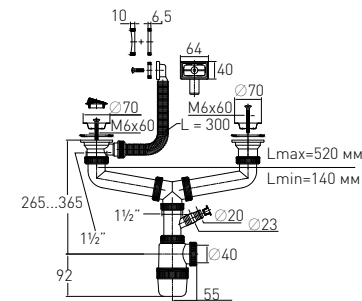

Сифон «Элит» "Elit" siphon

для двойной мойки с нержавеющей чашками, отводом для стиральной машины и переливом

for double sink with stainless steel wastes Ø70 mm, washing machine outlet and overflow (1½" – Ø40)

Гидрозатвор	60 мм	Выпуск	есть
Вход	1½"	Гофр. перелив	l = 300 мм
Выход	Ø40 мм	Винт	l = 60 мм
Решетка	нерж. сталь Ø70 мм