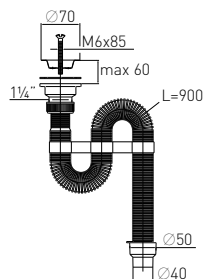

Сифон гибкий «VIR» "VIR" flexible siphon

с пластиковой чашкой with plastic grid
Ø70 mm (1 ¼ – Ø50/40)

Вход	1 ¼"	Выпуск	есть
Выход	Ø50/40 мм	Винт	l = 85 мм
Решетка	пластик Ø70 мм	Скорость слива	29 л/мин