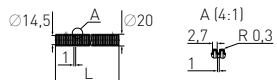

Многообразие вариантов диаметра, длины и расцветок шлангов из ПНД позволит любому покупателю найти то, что нужно именно ему

Шланг гофрированный Flexible hose

Ø20 Ø20mm (black, inner Ø14,5mm)