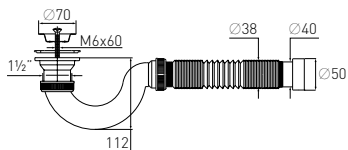

Сифон «МИНИ Элит» "MINI Elit" shower waste

для душевого поддона
с нержавеющей чашкой
и гофротрубкой 800 мм ($\varnothing 40/50$)

with stainless steel waste $\varnothing 70$ mm
and extendable tube 800 mm

Гидрозатвор

50 мм

Решетка

нерж. сталь $\varnothing 70$ мм

Вход

для душевого
поддона $\varnothing 50$

Выпуск

есть

Выход

$\varnothing 40/50$ мм

Винт

l = 60 мм