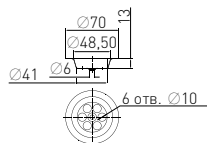

Нержавеющая чашка Stainless steel waste

Ø70