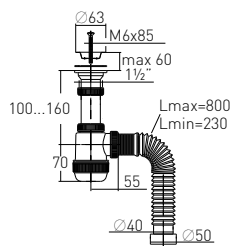

Сифон «МИНИ Элит» "MINI Elit" siphon

с нержавеющей чашкой и гофротрубой

with stainless steel waste Ø63 and extendable tube 800 mm (1½" – Ø40/50)

Регулировка по высоте	от 100 до 160 мм	Решетка	нерж. сталь Ø63 мм
Гидрозатвор	50 мм	Выпуск	есть
Вход	1½"	Вит	l = 85 мм
Выход	Ø40/50 мм	Скорость слива	52 л/мин