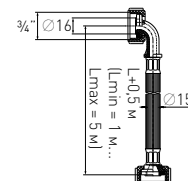

Двухслойные шланги изготовлены из разработанного по особой рецептуре ПВХ и армированные прочной полиамидной нитью. Это обеспечивает прочность и долговечность изделия

Шланг Filling hose for washing machine

(гайка-гайка, угловой) (double nut, angle, individual packaging)

Артикул	Наименование	Штрихкод	Упаковка
70980451	Наливной шланг для стиральной машины 1 м (Г-Г, угловой)	4607118808007	Пакет
70980452	Наливной шланг для стиральной машины 1,5 м (Г-Г, угловой)	4607118808014	Пакет
70980453	Наливной шланг для стиральной машины 2 м (Г-Г, угловой)	4607118809295	Пакет
70980454	Наливной шланг для стиральной машины 2,5 м (Г-Г, угловой)	4607118808908	Пакет
70980455	Наливной шланг для стиральной машины 3 м (Г-Г, угловой)	4607118808021	Пакет
70980456	Наливной шланг для стиральной машины 3,5 м (Г-Г, угловой)	4607118808038	Пакет
70980457	Наливной шланг для стиральной машины 4 м (Г-Г, угловой)	4607118808045	Пакет
70980458	Наливной шланг для стиральной машины 4,5 м (Г-Г, угловой)	4607118808052	Пакет
70980459	Наливной шланг для стиральной машины 5 м (Г-Г, угловой)	4607118808069	Пакет

Трос Plumbing cable

пружинный, Ø8, в полимерном покрытии spring-loaded 2,5m in polymer coating

Артикул	Наименование	Штрихкод	Упаковка
70980851	Трос сантехнический пружинный 2,5 м в полимерном покрытии	4607118808175	Пакет
70980853	Трос сантехнический пружинный 5 м в полимерном покрытии	4607118808182	Кавалье
70980854	Трос сантехнический пружинный 10 м в полимерном покрытии	4607118808199	Кавалье