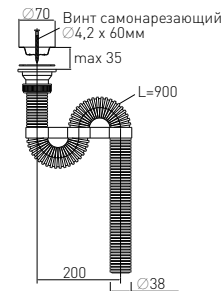

Сифон гибкий «VIR» “VIR” flexible siphon

с отводом для стиральной машины и нержавеющей чашкой

with washing machine outlet and stainless steel waste Ø70 mm (1¼ – Ø50/40)

Вход	1¼"	Выпуск	есть
Выход	Ø50/40 мм	Винт	l = 85 мм
Решетка	нерж. сталь Ø70 мм	Скорость слива	29 л/мин

Артикул	Наименование	Штрихкод	Упаковка
30980317	Сифон гибкий «VIR» с отводом для стиральной машины и нержавеющей чашкой Ø70 мм (1¼ – Ø50/40)	4620016491973	Пакет

Сифон гибкий «Эконом» Econom flexible siphon

с нержавеющей чашкой

with stainless steel waste Ø 70 mm (white)

Вход	1½"	Выпуск	есть
Выход	Ø38 мм	Винт	l = 60 мм
Решетка	нерж. сталь Ø70 мм	Скорость слива	40 л/мин

Артикул	Наименование	Штрихкод	Упаковка
30980132	Сифон гибкий с нержавеющей чашкой Ø70мм (белый)	4607118808595	Пакет

Сифон гибкий «Эконом» Econom flexible siphon

with overflow (white), plastic waste Ø70 mm

Вход	1½"	Выпуск	есть
Выход	Ø38 мм	Винт	l = 80 мм
Решетка	пластик Ø70 мм	Скорость слива	40 л/мин

Артикул	Наименование	Штрихкод	Упаковка
30980134	Сифон гибкий (белый)	4607118808618	Пакет