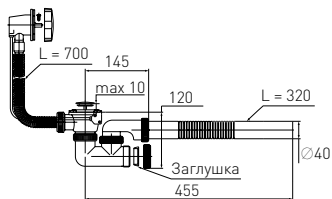

Сифоны серии «Эконом» – это качество и низкие цены

Сифон «Универсал» "Universal" bath waste

с полуавтоматическим сливом и переливом

for bathtub with semi-automatic waste and overflow 70 cm

Гидрозатвор	55 мм	Клапан	замак
Вход	1½"	Выпуск	есть
Выход	Ø40 мм	Гофр. перелив	l = 700 мм
		Скорость слива	43 л/мин