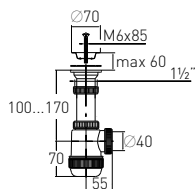

Сифоны серии «МИНИ Элит» для моек и раковин – идеальное соотношение цены и качества

Сифон «МИНИ Элит» “MINI Elit” siphon

с нержавеющей чашкой
with stainless steel waste Ø70 mm
(1 1/2" – Ø40)

Регулировка по высоте	от 100 до 170 мм	Решетка	нерж. сталь Ø70 мм
Гидрозатвор	50 мм	Выпуск	есть
Вход	1 1/2"	Винт	l = 85 мм
Выход	Ø40 мм	Скорость слива	52 л/мин