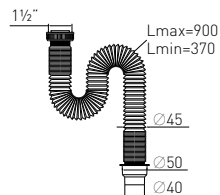

Сифон гофрированный «Элит» "Elit" extendable siphon