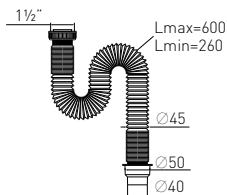

Сифон гофрированный «Элит» "Elit" extendable siphon