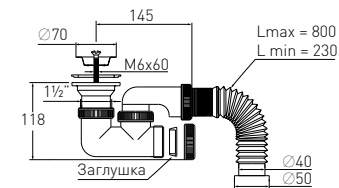

с нержавеющей чашкой и гофротрубой for shower tray with stainless steel waste and extendable tube l=800 mm (Ø40/50)

Гидрозатвор	55 мм	Решетка	нерж. сталь Ø70 мм
Вход	для душевого поддона Ø50	Выпуск	есть
Выход	Ø40/50 мм	Винт	l = 60 мм