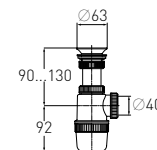

Регулировка по высоте
Гидрозатвор
Вход

от 90 до 130 мм
60 мм
1¼"

Выход

Ø40 мм

Выпуск

пластик Ø63 мм

Скорость слива

36 л/мин

Регулировка по высоте
Гидрозатвор
Вход
Выход

от 70 до 110 мм
60 мм
1½"
Ø40 мм

Решетка

нерж. сталь Ø70 мм

Выпуск

есть

Винт

l = 85 мм