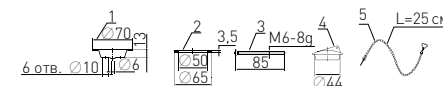

Комплект №4 Repair set #4

для ремонта сифонов
с нержавеющей чашкой Ø70

for fixing siphons
with stainless steel waste Ø70