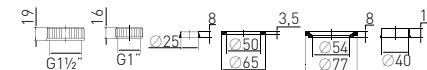

Комплект №2 Repair set #2

для ремонта сифонов под ванну

for fixing bathtub siphons