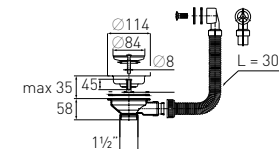

Выпуск «Элит» “Elit” waste

с нержавеющей чашкой и круглым переливом with stainless steel grid Ø114 mm and round overflow (3½")

Решетка

нерж. сталь
Ø114 мм

Гофр. перелив

l = 300 мм

Артикул Наименование

309806441 Выпуск «Элит» с нержавеющей чашкой Ø114 мм и круглым переливом (3½")

Штрихкод

4620016491058

Упаковка

Пакет