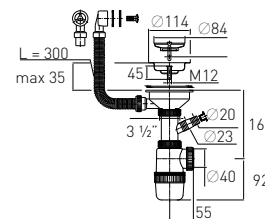

Сифон «Элит» "Elit" siphon

с нержавеющей чашкой,
отводом для стиральной машины
и круглым переливом

with stainless steel waste Ø114 mm,
washing machine outlet
and round overflow (3½-40)

Регулировка по высоте	от 95 до 155 мм	Решетка	нерж. сталь Ø114 мм
Гидрозатвор	60 мм	Выпуск	есть
Вход	3½"	Гофр. перелив	l = 300 мм
Выход	Ø40 мм	Винт	l = 45 мм
		Скорость слива	36 л/мин