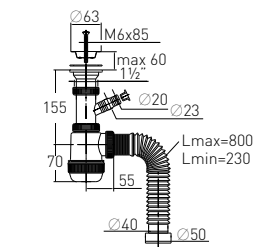

Сифон «МИНИ Элит» "MINI Elit" siphon

с нержавеющей чашкой, отводом для стиральной машины и гофротрубой

with stainless steel waste Ø63 mm, washing machine outlet and extendable tube 800 mm (1½" – Ø40/50)

Гидрозатвор	50 мм	Решетка	нерж. сталь Ø63 мм
Вход	1½"	Выпуск	есть
Выход	Ø40/50 мм	Вит	l = 85 мм
		Скорость слива	52 л/мин