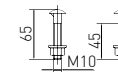

Артикул	Наименование	Штрихкод	Упаковка
20981214	Крепление к сидению модели 501 (пара)	4607118808731	Пакет