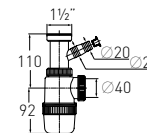

Артикул	Наименование
30980613	Сифон «Элит» без выпуска с отводом для стиральной машины (1½" – Ø40)

Штрихкод	Упаковка
4620016490266	Пакет