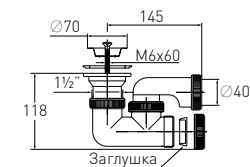

с нержавеющей чашкой for shower tray with stainless steel waste

Гидрозатвор	55 мм	Решетка	нерж. сталь Ø70 мм
Вход	для душевого поддона Ø50	Выпуск	есть
Выход	Ø40 мм	Винт	l = 60 мм

Артикул	Наименование	Штрихкод	Упаковка
30980246	Сифон «Универсал» для душевого поддона с нержавеющей чашкой	4607118808298	Пакет