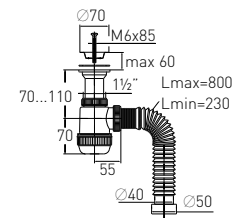

Регулировка по высоте
Гидрозатвор
Вход

от 90 до 130 мм
60 мм
1¼"

Выход

Ø40 мм

Выпуск

пластик Ø63 мм

Скорость слива

36 л/мин

Регулировка по высоте
Гидрозатвор
Вход
Выход

от 70 до 110 мм
60 мм
1½"
Ø40 мм

Решетка

нерж. сталь Ø70 мм

Выпуск

есть

Винт

l = 85 мм

with solid, stainless steel waste
Ø70 mm and extendable tube
800 mm (1½" – Ø40/50)

Регулировка по высоте	от 70 до 110 мм	Решетка	нерж. сталь Ø70 мм
Гидрозатвор	60 мм	Выпуск	есть
Вход	1½"	Винт	l = 85 мм
Выход	Ø40/50 мм	Скорость слива	36 л/мин

with solid, stainless steel waste
Ø70 mm and extendable tube
800 mm (1½" – Ø40/50)

Регулировка по высоте	от 70 до 110 мм	Решетка	нерж. сталь Ø70/63 мм
Гидрозатвор	50 мм	Выпуск	есть
Вход	1½"	Винт	l = 85 мм
Выход	Ø40/50 мм	Скорость слива	52 л/мин