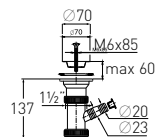

Выпуск «Элит» "Elit" waste

с нержавеющей чашкой и отводом
для стиральной машины
with stainless steel grid Ø70 mm
and washing machine outlet (1 1/2")

Выход 1 1/2" мм **Винт** l = 85 мм
Решетка нерж. сталь Ø70 мм