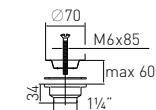

Штрихкод	Упаковка
4607118808472	Пакет

Выпуск «VIR» «VIR» waste

с нержавеющей чашкой with stainless steel waste Ø70 mm (1¼")

1¼"

Решетка

нерж. сталь Ø70 мм

Выход

Артикул	Наименование
30981206	Выпуск «VIR» с нержавеющей чашкой Ø70 мм (1¼")