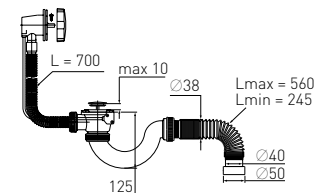

Сифон «МИНИ Элит» "MINI Elit" bath waste

с полуавтоматическим сливом, гофротрубой
for bathtub with semi-automatic waste and extendable tube (Ø40/50)

Гидрозатвор	50 мм	Клапан	замок
Вход	1½"	Выпуск	есть
Выход	Ø40/50 мм	Гофр. перелив	l = 700 мм
		Скорость слива	32 л/мин

Артикул	Наименование	Штрихкод	Упаковка
30980657	Сифон «МИНИ Элит» для ванн с полуавтоматическим сливом, гофротрубой (Ø40/50)	4620016491362	Пакет