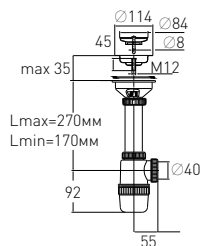

В 2003 году сифоны для моек и раковин серии "Элит" были награждены дипломом Российского фонда защиты прав потребителей

Сифон «Элит» "Elit" siphon

с нержавеющей чашкой with stainless steel waste Ø114 mm (3½" – 40)

Регулировка по высоте	от 170 до 270 мм	Решетка	нерж. сталь Ø114 мм
Гидрозатвор	60 мм	Выпуск	есть
Вход	3½"	Винт	l = 45 мм
Выход	Ø40 мм	Скорость слива	36 л/мин

Артикул Наименование

30986147 Сифон «Элит» с нержавеющей чашкой Ø114 мм, (3½" – Ø40)

Штрихкод

4607118808168

Упаковка

Пакет