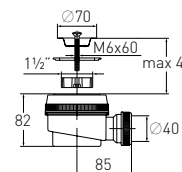

Сифон «Элит» "Elit" shower waste

с нержавеющей чашкой with stainless steel waste Ø70

Гидрозатвор 55 мм **Решетка** нерж. сталь Ø70 мм
Вход для душевого поддона Ø50 **Винт** l = 60 мм
Выход Ø40 мм

Артикул	Наименование	Штрихкод	Упаковка
30980686	Сифон для душевого поддона с нерж.чашкой Ø70 мм	4607118808779	Пакет