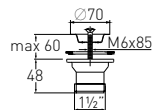

Разнообразие выпусков, предложенных в данном разделе, позволяет охватить различные мойки и раковины с переливами

Выпуск «Элит» "Elit" waste

с нержавеющей чашкой
with stainless steel grid Ø70 mm (1 1/2")

Выход 1 1/2" мм **Винт** l = 85 мм
Решетка нерж. сталь Ø70 мм