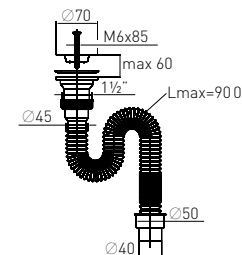

Сифон «Элит» "Elit" extendable siphon

гофрированный с нержавеющей чашкой with stainless steel waste Ø70 mm, extendable tube (1½" – Ø50/40)

Вход	1½"	Выпуск	есть
Выход	Ø50/40 мм	Винт	l = 85 мм
Решетка	нерж. сталь Ø70 мм	Скорость слива	54,5 л/мин

Артикул	Наименование	Штрихкод	Упаковка
30980631	Сифон гофрированный «Элит» с нержавеющей чашкой Ø70 мм, стандарт 900 мм (1½" – Ø50/40)	4607118805075	Пакет
30986311	Сифон гофрированный «Элит» с отводом для стиральной машины и нержавеющей чашкой Ø70 мм, стандарт 900 мм (1½" – Ø50/40)	4620016491799	Пакет
30980632	Сифон гофрированный «Элит» с нержавеющей чашкой Ø70 мм, удлиненный 1200 мм (1½" – Ø50/40)	4607118803422	Пакет