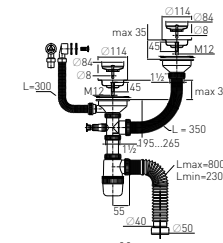

для двойной, разноуровневой мойки с нерж. чашкой, отводом для стиральной машины и круглым переливом

for double different-level sink with stainless steel waste Ø114 mm, washing machine outlet and round overflow

Регулировка по высоте

от 195 до 265 мм

Решетка

нерж. сталь

Гидрозатвор

60 мм

Выпуск

Ø114 мм

Вход

3½"

Винт

l = 45 мм

Выход

Ø40 мм

Скорость слива

50 л/мин