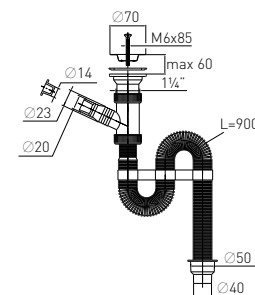

with washing machine outlet and stainless steel waste Ø70 mm (1¼ – Ø50/40)

Вход	1¼"	Выпуск	есть
Выход	Ø50/40 мм	Винт	l = 85 мм
Решетка	нерж. сталь Ø70 мм	Скорость слива	29 л/мин

Артикул	Наименование	Штрихкод	Упаковка
30980317	Сифон гибкий «VIR» с отводом для стиральной машины и нержавеющей чашкой Ø70 мм (1¼ – Ø50/40)	4620016491973	Пакет