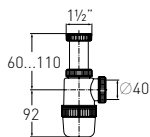

Долговечность и привлекательная цена позволяют сифонам серии «Элит» успешно конкурировать с зарубежными аналогами и постоянно завоёвывать внимание и уважение самых строгих потребителей

Сифон «Элит» “Elit” siphon

Регулировка по высоте
Гидрозатвор
Вход

без выпуска without waste (1 1/2" – Ø40)

от 60 до 110 мм **Выход** Ø40 мм
60 мм **Скорость слива** 36 л/мин
1 1/2"