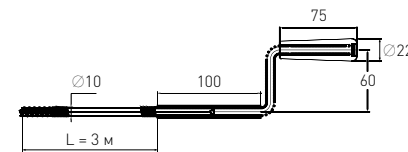

Трос Plumbing cable

пружинный, Ø10 spring-loaded

Артикул	Наименование	Штрихкод	Упаковка
70980841	Трос сантехнический пружинный 3 м	4607118807871	Кавалье
70980842	Трос сантехнический пружинный 5 м	4607118807888	Кавалье
70980843	Трос сантехнический пружинный 10 м	4607118807895	Кавалье
70980844	Трос сантехнический пружинный 15 м	460711880786	Кавалье
70980845	Трос сантехнический пружинный 20 м	460711880793	Кавалье