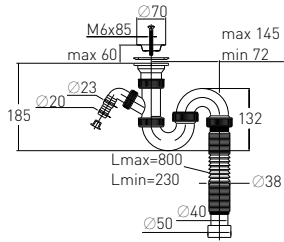

Разработанный нами прямоточный сифон – «Трубный», это высокая пропускная способность, обеспечивающая всей конструкции эффект самоочищения. Наличие огромного количества выпусков позволяет использовать его во всех сериях моек

Сифон «Трубный» "Tube" siphon

S-образный прямоточный с нержавеющей чашкой, отводом для стиральной машины, вертикальным сливом и гофротрубой

S-like direct flow with stainless steel waste Ø70 mm, washing machine outlet, vertical waste and extendable tube 800 mm (1½" – Ø40/50)

Гидрозатвор	55 мм	Решетка	нерж. сталь Ø70 мм
Вход	1½"	Выпуск	есть
Выход	Ø40/50 мм	Винт	l = 85 мм
		Скорость слива	28 л/мин