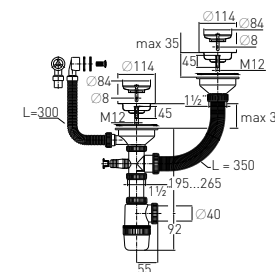

для двойной, разноуровневой мойки с нерж. чашкой, отводом для стиральной машины и круглым переливом

for double different-level sink with stainless steel waste Ø114 mm, washing machine outlet and round overflow

Регулировка по высоте

от 195 до 265 мм

Решетка

нерж. сталь

Гидрозатвор

60 мм

Выпуск

Ø114 мм

Вход

3½"

Винт

l = 45 мм

Выход

Ø40 мм

Скорость слива

50 л/мин