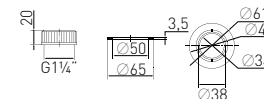

Комплект №3 Repair set #3

для ремонта гофрированных
сифонов

for fixing goffred siphons

Артикул	Наименование	Штрихкод	Упаковка
30981253	Комплект №3 для ремонта гофрированных сифонов	4620016490976	Пакет