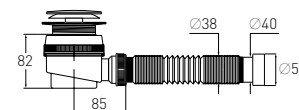

Сифон «Элит» "Elit" shower waste

с выпуском клик-клак и гофротрубой with click-clack waste and extendable tube

Гидрозатвор 55 мм **Выход** Ø40/50 мм
Вход для душевого поддона Ø50