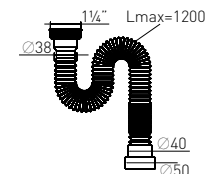

удлинённый, без выпуска
without waste extended
(1¼" – Ø40/50)

Вход

1¼"

Выход

Ø40/50 мм

Скорость слива

54,5 л/мин

Артикул	Наименование	Штрихкод	Упаковка
30986274	Сифон гофрированный без выпуска «МИНИ Элит» удлинённый 1200 (1¼" – Ø40/50)	4607118808090	Пакет