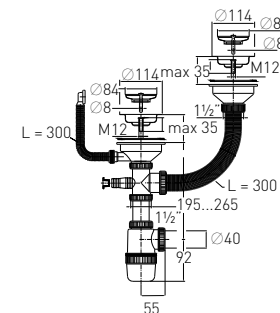

Сифон «Элит» "Elit" siphon

для двойной разноуровневой мойки с нерж.чаш. д. 114 мм., отводом для стиральной машины и прямоугольным переливом

for double different-level sink with stainless steel waste Ø114, washing machine outlet and overflow

Гидрозатвор	60 мм	Выпуск	есть
Вход	3½"	Гофр. перелив	l = 300 мм
Выход	Ø40 мм	Винт	l = 45 мм
Решетка	нерж. сталь Ø114 мм	Скорость слива	50 л/мин

Артикул	Наименование	Штрихкод	Упаковка
30986154	Сифон «Элит» для 2-ой мойки с нержавеющей чашками Ø114 мм, отводом для стиральной машины и переливом (3½" – Ø40)	4620016492116	Пакет