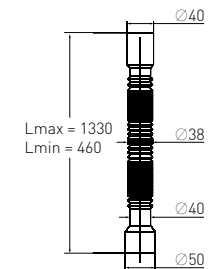

Труба гофрированная «МИНИ Элит» "MINI Elit" extendable tube

удлинённая extended (Ø40 – Ø40/50)

Вход

Ø40 мм

Выход

Ø50 мм

Артикул	Наименование	Штрихкод	Упаковка
30986298	Труба гофрированная «МИНИ Элит» удлинённая 1200 (Ø40 – Ø40/50)	4607118809790	Пакет