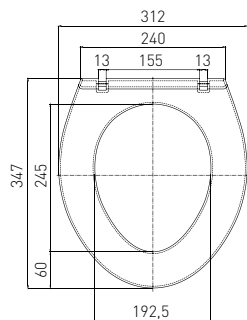

Компания является единственным производителем сидений для детских унитазов.

Сиденье пластмассовое Plastic toilet seat

для детского унитаза for child's wc