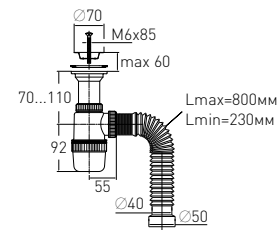

Регулировка по высоте
Гидрозатвор
Вход

от 90 до 130 мм
60 мм
1¼"

Выход

Ø40 мм

Выпуск

пластик Ø63 мм

Скорость слива

36 л/мин

Регулировка по высоте
Гидрозатвор
Вход
Выход

от 70 до 110 мм
60 мм
1½"
Ø40 мм

Решетка

нерж. сталь Ø70 мм

Выпуск

есть

Винт

l = 85 мм

Гидрозатвор

60 мм

Решетка

нерж. сталь $\varnothing 70$ мм

Вход

1½"

Выпуск

есть

with solid, stainless steel waste
Ø70 mm and extendable tube
800 mm (1½" – Ø40/50)

Регулировка по высоте	от 70 до 110 мм	Решетка	нерж. сталь Ø70 мм
Гидрозатвор	60 мм	Выпуск	есть
Вход	1½"	Винт	l = 85 мм
Выход	Ø40/50 мм	Скорость слива	36 л/мин