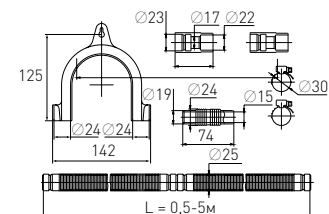

Артикул	Наименование	Штрихкод	Упаковка
70980445	Комплект для удлинения сливного шланга	4620016492321	Гофрокороб