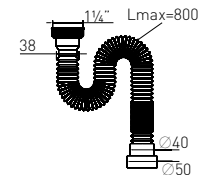

Вход

1¼"

Выход

Ø40/50 мм

Скорость слива

54,5 л/мин

Артикул	Наименование	Штрихкод	Упаковка
30986264	Сифон гофрированный без выпуска «МИНИ Элит» стандарт 800 (1¼" – Ø40/50)	4607118808892	Пакет

Сифон гофрированный «МИНИ Элит» “MINI Elit” extendable siphon