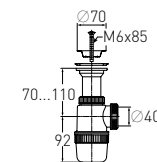

Артикул	Наименование
30980612	Сифон «Элит» с литым выпуском и нержавеющей чашкой Ø70 мм (1½" – Ø40)

Штрихкод	Упаковка
4607118809974	Пакет