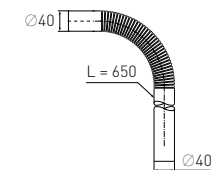

Гoffроколeно Goffred elbow

65 см (Ø40)

Вход

Ø40 мм

Выход

Ø40 мм

Артикул	Наименование	Штрихкод	Упаковка
30980646	Гoffроколeно 65 см (Ø40)	4607118804122	Гoffрокороб

Многообразие вариантов диаметра, длины и расцветок шлангов из ПНД позволит любому покупателю найти то, что нужно именно ему