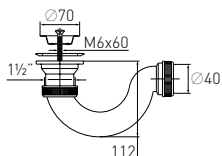

Сифон «МИНИ Элит» "MINI Elit" shower waste

с нержавеющей чашкой

for shower tray with stainless steel
waste ($\varnothing 70$)

Гидрозатвор

50 мм

Решетка

нерж. сталь $\varnothing 70$ мм

Вход

для душевого
поддона $\varnothing 50$

Выпуск

есть

Выход

$\varnothing 40$ мм

Винт

l = 60 мм