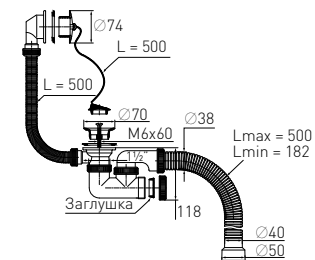

Сифон «Универсал» "Universal" bath waste

для ванн с пластиковыми чашками и гофротрубой Ø40-Ø40/50 L = 500 мм
for bathtub with waste and extendable tube (Ø40-Ø40/50) L = 500 mm

Гидрозатвор	55 мм	Выпуск	есть
Вход	1½"	Гофр. перелив	l = 500 мм
Выход	Ø40/50 мм	Винт	l = 60 мм
Решетка	пластик Ø70 мм	Скорость слива	43 л/мин

Артикул	Наименование	Штрихкод	Упаковка
30980241	Сифон «Универсал» для ванн	4607118809813	Пакет