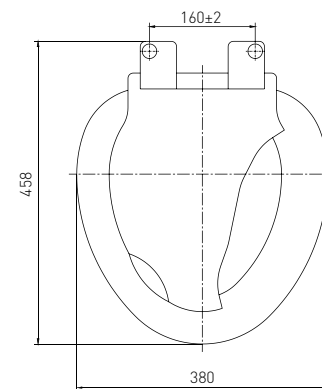

Сиденье «Эконом» "Econom" WC toilet seat

Артикул	Наименование	Штрихкод	Упаковка
20980522	Сиденье для унитаза (снежно-белое)	4607118803576	Пакет
20980523	Сиденье для унитаза (белый мрамор)	4607118803651	Пакет
20980525	Сиденье для унитаза (голубой мрамор)	4607118803675	Пакет
20980527	Сиденье для унитаза (бежевый мрамор)	4607118803712	Пакет