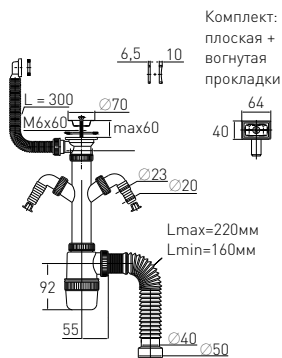

Артикул	Наименование	Штрихкод	Упаковка
30986150	Сифон «Элит» с нержавеющей чашкой $\varnothing 70$ мм и переливом ($1\frac{1}{2}$" – $\varnothing 40$)	4620016491157	Пакет

Комплект:
плоская +
вогнутая
прокладки

Сифон «Элит» "Elit" siphon

с нержавеющей чашкой,
двойным отводом, переливом
и гофротрубой
with stainless steel waste
 $\varnothing 70$ mm, double outlet, overflow
and extendable tube 800 mm
($1\frac{1}{2}$ " – $\varnothing 40/50$)

Регулировка по высоте	от 160 до 220 мм	Решетка	нерж. сталь $\varnothing 70$ мм
Гидрозатвор	60 мм	Выпуск	есть
Вход	$1\frac{1}{2}$"	Гофр. перелив	$l = 300$ мм
Выход	$\varnothing 40/50$ мм	Винт	$l = 60$ мм
		Скорость слива	36 л/мин