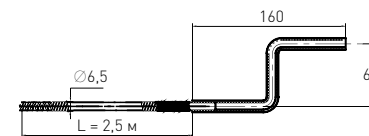

Трос Plumbing cable

пружинный, Ø6,5 spring-loaded