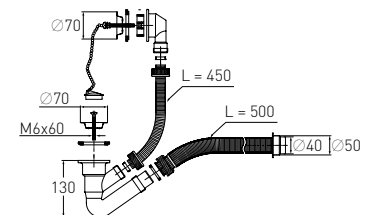

Сифон «Элит» "Elit" bath waste

с нержавеющими чашками for bathtub with stainless steel waste (Ø50/40)

Гидрозатвор	60 мм	Выпуск	есть
Вход	1½"	Гофр. перелив	l = 450 мм
Выход	Ø 50/40 мм	Винт	l = 60 мм
Решетка	нерж. сталь Ø70 мм	Скорость слива	39 л/мин