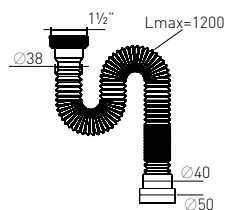

Сифон гофрированный «МИНИ Элит» "MINI Elit" extendable siphon

удлинённый, без выпуска
without waste extended
(1 1/2" – Ø40/50)

Вход 1 1/2" **Выход** Ø40/50 мм
Скорость слива 54,5 л/мин