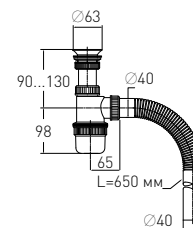

Сифон «Эконом» Siphon "Economic"

бутылочный (белый) white

Регулировка по высоте
Гидрозатвор
Вход

от 90 до 130 мм

55 мм

1½"

Выход

Решетка

Выпуск

Скорость слива

Ø40

пластик Ø63 мм

есть

60 л/мин

Артикул	Наименование
30980112	Сифон бутылочный (белый)

Штрихкод	Упаковка
4620016492277	Пакет