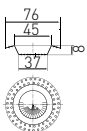

Пробка «Мистер VIR» Plug for bathtubs, sinks and basins Mister VIR

для ванн, моек и раковин
ПВХ

for bath, sink, basin

Артикул	Наименование
30981236	Пробка для ванн, моек и раковин «Мистер VIR»

Штрихкод	Упаковка
4607118804986	Кавалье

Фильтр Filter for basins

в раковину $\varnothing 70$ mm, stainless steel
(wholesale packaing)

Артикул	Наименование
30981259	Фильтр в раковину, из нержавеющей стали $\varnothing 70$ мм (оптовая упаковка)

Штрихкод	Упаковка
4620016492000	Пакет