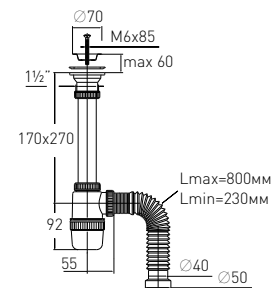

Регулировка по высоте
Гидрозатвор
Вход
Выход

от 70 до 110 мм
60 мм
1½"
Ø40 мм

Решетка

нерж. сталь Ø70 мм

Выпуск

есть

Винт

l = 85 мм

Решетка

нерж. сталь $\varnothing 70$ мм

Гидрозатвор

60 мм

Выпуск

есть

Вход

1½"

Винт

l = 85 мм

Выход

$\varnothing 40/50$ мм

Скорость слива

36 л/мин

Артикул	Наименование	Штрихкод	Упаковка
30986142	Сифон «Элит» с удлиненным выпуском, нержавеющей чашкой $\varnothing 70$ мм и гофротрубой 800 мм (1½" – $\varnothing 40/50$)	4607118808281	Пакет
30986170	Сифон «Элит» с нержавеющей чашкой $\varnothing 70$ мм и гофротрубой 800 мм (1½" – $\varnothing 40/50$)	4607118808359	Пакет
30987060	Сифон «Элит» 1½" x 40мм с пластиковой решеткой и гофротрубой 800 мм (1½" – $\varnothing 40/50$)	4620016494134	Пакет

Гидрозатвор

60 мм

Решетка

нерж. сталь $\varnothing 70$ мм

Вход

1½"

Выпуск

есть