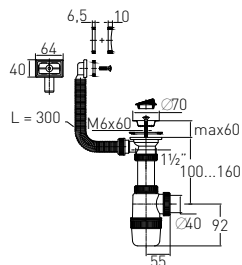

Сифон «Элит» "Elit" siphon

с нержавеющей чашкой и переливом
with stainless steel waste $\varnothing 70$ mm
and overflow ($1\frac{1}{2}$ " – $\varnothing 40$)

Регулировка по высоте	от 100 до 160 мм	Решетка	нерж. сталь $\varnothing 70$ мм
Гидрозатвор	60 мм	Выпуск	есть
Вход	$1\frac{1}{2}$"	Гофр. перелив	$l = 300$ мм
Выход	$\varnothing 40$ мм	Винт	$l = 60$ мм
		Скорость слива	36 л/мин

Артикул	Наименование	Штрихкод	Упаковка
30986150	Сифон «Элит» с нержавеющей чашкой $\varnothing 70$ мм и переливом ($1\frac{1}{2}$" – $\varnothing 40$)	4620016491157	Пакет

Комплект:
плоская +
вогнутая
прокладки

Сифон «Элит» "Elit" siphon

с нержавеющей чашкой,
двойным отводом, переливом
и гофротрубой
with stainless steel waste
 $\varnothing 70$ mm, double outlet, overflow
and extendable tube 800 mm
($1\frac{1}{2}$ " – $\varnothing 40/50$)

Регулировка по высоте	от 160 до 220 мм	Решетка	нерж. сталь $\varnothing 70$ мм
Гидрозатвор	60 мм	Выпуск	есть
Вход	$1\frac{1}{2}$"	Гофр. перелив	$l = 300$ мм
Выход	$\varnothing 40/50$ мм	Винт	$l = 60$ мм
		Скорость слива	36 л/мин

Артикул	Наименование	Штрихкод	Упаковка
30986152	Сифон «Элит» с нержавеющей чашкой $\varnothing 70$ мм, двойным отводом, переливом и гофротрубой 800 мм ($1\frac{1}{2}$" – $\varnothing 40/50$)	4607118808885	Пакет