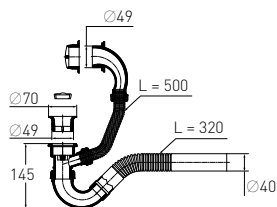

Сифон «Эконом» "Econom" bath waste