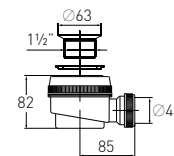

Сифон «Элит» "Elit" shower waste

с пластмассовым выпуском with plastic waste

Гидрозатвор 55 мм **Выход** Ø40 мм
Вход для душевого поддона Ø50 **Решетка** пластик Ø63 мм

Артикул	Наименование	Штрихкод	Упаковка
30980685	Сифон для душевого поддона с пластмассовым выпуском	4607118809738	Пакет