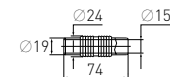

Штуцер для соединения сливных шлангов

Drain hoses connector

(19mm x 19mm)

Артикул	Наименование	Штрихкод	Упаковка
70980443	Штуцер для соединения сливных шлангов 19x19	4607118808403	Гофрокороб
70984431	Штуцер для соединения сливных шлангов 19x22	4610006650374	Гофрокороб
70984432	Штуцер для соединения сливных шлангов 22x22	4610006650398	Гофрокороб