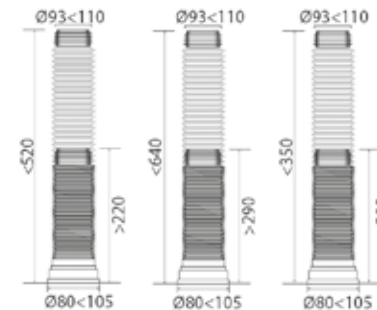

Артикул	Наименование	Штрихкод	Упаковка
70984966	Труба для унитаза гофрированная L-220-520 мм, d=110 мм	4620016491010	Пакет
70984967	Труба для унитаза гофрированная армированная L-290-640 мм, d=110 мм	4620016491836	Пакет
70984968	Труба для унитаза гофрированная армированная L-200-350 мм, d=110 мм	4620016493571	Пакет