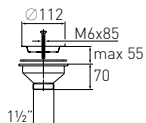

Выпуск «Элит» “Elit” waste

с плоской нержавеющей чашкой with flat stainless steel waste
Ø112 mm (3½")

Решетка

нерж. сталь
Ø112 мм