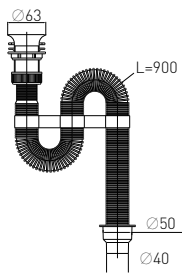

Серия сифонов «VIR» – это многолетний лидер продаж в России и странах ближнего зарубежья. Революционная конструкция хомута и профиль гофрированного шланга, специально разработанные нами, обеспечивают всей конструкции особую надежность и гибкость

Сифон гибкий «VIR» "VIR" flexible siphon

(Ø50/40), plastic waste Ø63 mm

Вход	1 ¼"	Выпуск	есть
Выход	Ø50/40 мм	Скорость слива	29 л/мин
Решетка	пластик Ø63 мм