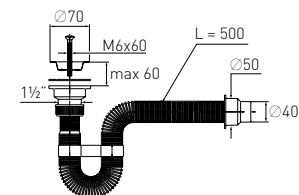

Артикул	Наименование	Штрихкод	Упаковка
30980321	Сифон гибкий «VIR» с нержавеющей чашкой, для душевого поддона, (Ø50/40)	4607118808380	Пакет