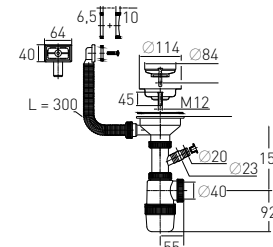

Сифон «Элит» "Elit" siphon

с нержавеющей чашкой,
отводом для стиральной машины
и переливом

with stainless steel waste Ø114 mm,
washing machine outlet and overflow
(3½-40)

Гидрозатвор	60 мм	Выпуск	есть
Вход	3½"	Гофр. перелив	l = 300 мм
Выход	Ø40 мм	Винт	l = 45 мм
Решетка	нерж. сталь Ø114 мм	Скорость слива	36 л/мин

Артикул	Наименование	Штрихкод	Упаковка
30986176	Сифон «Элит» с нержавеющей чашкой Ø114 мм, отводом для стиральной машины и переливом (3½" – Ø40)	4607118808311	Пакет
30987084	Сифон «Элит» с нержавеющей чашкой Ø114 мм, переливом и гофротрубой 800 мм (3½"- Ø40/50)	4620016494844	Пакет