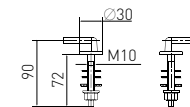

Крепление WC toilet seat plastic hinges

к сидению «Виктория» "Victoria" line

Артикул	Наименование	Штрихкод	Упаковка
20981220	Крепление к сидению «Виктория» (пара)	4607118808748	Пакет