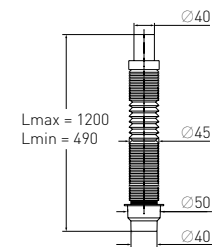

Труба гофрированная «Элит» "Elit" extendable tube

1200 mm (Ø40 – Ø40/50)

Вход

Ø40 мм

Выход

Ø40/50 мм

Артикул	Наименование	Штрихкод	Упаковка
30986230	Труба гофрированная «Элит» 1200 мм (Ø40 – Ø40/50)	4620016491690	Пакет