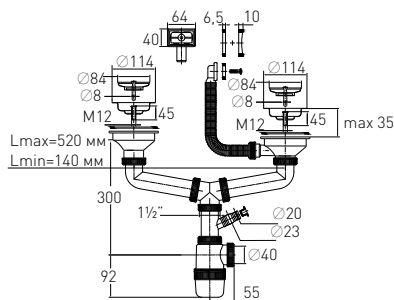

Сифон «Элит» "Elit" siphon

для двойной мойки с нержавеющей чашками, отводом для стиральной машины и переливом

for double sink with stainless steel wastes Ø114 mm, washing machine outlet and overflow

Гидрозатвор	60 мм	Решетка	нерж. сталь Ø114 мм
Вход	3½"	Выпуск	есть
Выход	Ø40 мм	Гофр. перелив	l = 300 мм
		Винт	l = 45 мм