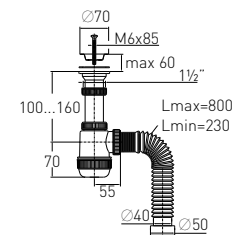

Сифон «МИНИ Элит» "MINI Elit" siphon

с нержавеющей чашкой
и гофротрубой

with stainless steel waste Ø70 mm
and extendable tube 800 mm
(1½" – Ø40/50)

Регулировка по высоте	от 100 до 160 мм	Решетка	нерж. сталь Ø70 мм
Гидрозатвор	50 мм	Выпуск	есть
Вход	1½"	Винт	l = 85 мм
Выход	Ø40/50 мм	Скорость слива	52 л/мин