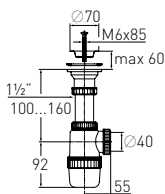

Сифон «Элит» “Elit” siphon

Регулировка по высоте
Гидрозатвор
Вход
Выход

с нержавеющей чашкой

от 100 до 160 мм **Решетка** нерж. сталь Ø70 мм
60 мм **Выпуск** есть
1 1/2" **Винт** l = 85 мм
Ø40 мм **Скорость слива** 36 л/мин

with stainless steel waste Ø70 mm (1 1/2" – Ø40)