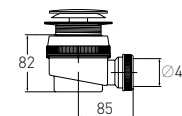

Сифон «Элит» "Elit" shower waste

с выпуском клик-клак with click-clack waste

Гидрозатвор 55 мм **Выход** Ø40 мм
Вход для душевого поддона Ø50

Артикул	Наименование	Штрихкод	Упаковка
30987059	Сифон «Элит» для душевого поддона с отверстием слива 50 мм, выпуск Клик- Клак	4620016494103	Пакет