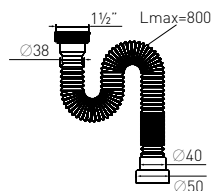

Вход	1½"	Выпуск	есть
Выход	Ø38 мм	Винт	l = 80 мм
Решетка	пластик Ø70 мм	Скорость слива	40 л/мин

Артикул	Наименование	Штрихкод	Упаковка
30980134	Сифон гибкий (белый)	4607118808618	Пакет

Сифон гофрированный «МИНИ Элит» "MINI Elit" extendable siphon