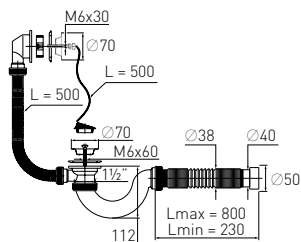

Сифон «МИНИ Элит» "MINI Elit" bath waste

с нержавеющей чашками
и гофротрубой

for bathtub with stainless steel waste
and extendable tube (Ø40/50)

Гидрозатвор	50 мм	Выпуск	есть
Вход	1 1/2"	Гофр. перелив	l = 500 мм
Выход	Ø40/50 мм	Винт	l = 60 мм
Решетка	нерж. сталь Ø70 мм	Скорость слива	39 л/мин