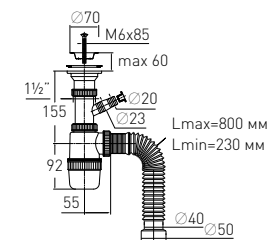

Регулировка по высоте
Гидрозатвор
Вход
Выход

от 70 до 110 мм
60 мм
1½"
Ø40 мм

Решетка

нерж. сталь Ø70 мм

Выпуск

есть

Винт

l = 85 мм

Решетка

нерж. сталь $\varnothing 70$ мм

Гидрозатвор

60 мм

Выпуск

есть

Вход

1½"

Гидрозатвор

60 мм

Решетка

нерж. сталь $\varnothing 70$ мм

Вход

1½"

Выпуск

есть

Выход

$\varnothing 40/50$ мм

Винт

l = 85 мм

Скорость слива

36 л/мин

Артикул	Наименование	Штрихкод	Упаковка
30986143	Сифон «Элит» с нержавеющей чашкой $\varnothing 70$ мм, отводом для стиральной машины и гофротрубой 800 мм (1½" – $\varnothing 40/50$)	4607118809486	Пакет