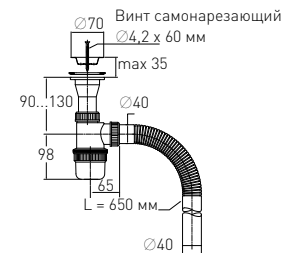

Сифон «Эконом» Siphon "Economic"

бутылочный с нержавеющей чашкой (белый) with stainless steel waste, white

Регулировка по высоте
Гидрозатвор
Вход
Выход

от 90 до 130 мм

55 мм

1½"

Ø40 мм

Решетка

Выпуск

Винт

Скорость слива

нерж. сталь Ø70 мм

есть

l = 60 мм

60 л/мин