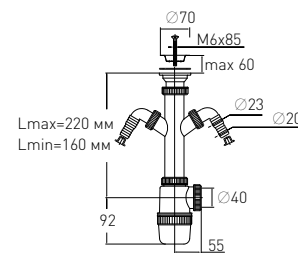

Сифон «Элит» "Elit" siphon

с нержавеющей чашкой и двойным отводом

with stainless steel waste $\varnothing 70$ mm and double outlet (1½" – $\varnothing 40$)

Регулировка по высоте

от 160 до 220 мм

Решетка

нерж. сталь $\varnothing 70$ мм

Гидрозатвор

60 мм

Выпуск

есть

Вход

1½"

Винт

l = 85 мм

Выход

$\varnothing 40$ мм

Скорость слива

36 л/мин