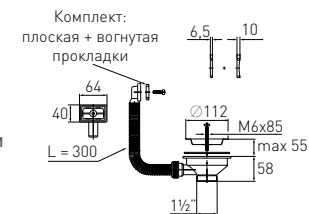

Упаковка

Пакет

Выпуск «Элит» “Elit” waste

с плоской нержавеющей чашкой и переливом with flat stainless steel waste Ø112 mm and overflow (3½")

Решетка

нерж. сталь
Ø112 мм

Гофр. перелив

l = 300 мм