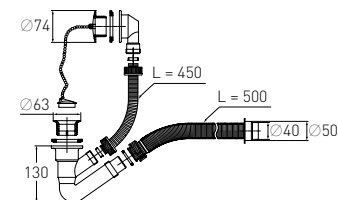

Сифон «Элит» "Elit" bath waste

с пластиковыми чашками with plastic waste (Ø50/40)

Гидрозатвор	60 мм	Решетка	пластик Ø63 мм
Вход	1½"	Выпуск	есть
Выход	Ø 50/40 мм	Гофр. перелив	l = 450 мм
		Скорость слива	39 л/мин

Артикул	Наименование	Штрихкод	Упаковка
30980651	Сифон «Элит» для ванн (Ø40/50)	4607118805082	Пакет