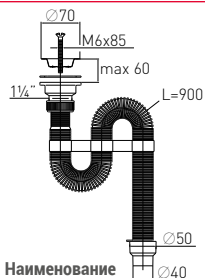

Сифон гибкий «VIR» "VIR" flexible siphon

с нержавеющей чашкой with stainless steel waste
Ø70 mm (1 ¼ – Ø50/40)

Вход	1 ¼"	Выпуск	есть
Выход	Ø50/40 мм	Винт	l = 85 мм
Решетка	нерж. сталь Ø70 мм	Скорость слива	29 л/мин