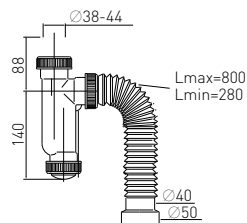

Сифон для писсуара Urinal siphon

белый, вход Ø38-44 мм, с гофротрубой 800 мм (40*40/50)
white, waste Ø38-44 mm with extendable tube 800 mm (40*40/50)

Гидрозатвор 60 мм **Выход** Ø40/50 мм
Вход Ø38-44 мм **Скорость слива** 28 л/мин