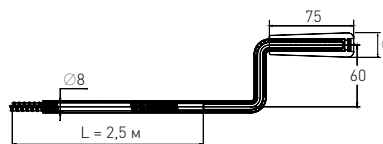

Трос Plumbing cable

Ø7,2, в полимерном покрытии in polymer coating