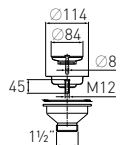

Комплект:
плоская + вогнутая
прокладки

Артикул Наименование

30980683 Выпуск «Элит» с плоской нержавеющей чашкой Ø112 мм и переливом (3½")

Штрихкод

4620016491041

Упаковка

Пакет

Выпуск «Элит» “Elit” waste