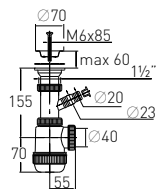

Сифон «МИНИ Элит» “MINI Elit” siphon

с нержавеющей чашкой и отводом
для стиральной машины
with stainless steel waste Ø70 mm
and washing machine outlet
(1 1/2" – Ø40)

Гидрозатвор	50 мм	Выпуск	есть
Вход	1 1/2"	Винт	l = 85 мм
Выход	Ø40 мм	Скорость слива	52 л/мин
Решетка	нерж. сталь Ø70 мм