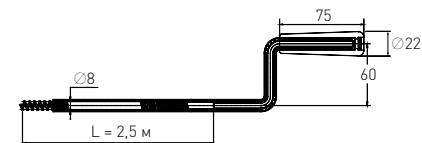

Трос Plumbing cable

пружинный, Ø8, в полимерном покрытии spring-loaded 2,5m in polymer coating

Артикул	Наименование	Штрихкод	Упаковка
70980851	Трос сантехнический пружинный 2,5 м в полимерном покрытии	4607118808175	Пакет
70980853	Трос сантехнический пружинный 5 м в полимерном покрытии	4607118808182	Кавалье
70980854	Трос сантехнический пружинный 10 м в полимерном покрытии	4607118808199	Кавалье