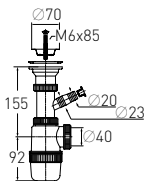

Сифон «Элит» “Elit” siphon

с нержавеющей чашкой и отводом для стиральной машины

Гидрозатвор
Вход
Выход

60 мм **Решетка** нерж. сталь Ø70 мм
1 1/2" **Выпуск** есть
Ø40 мм **Винт** l = 85 мм
Скорость слива 36 л/мин

with stainless steel waste Ø70 mm and washing machine outlet (1 1/2" – Ø40)