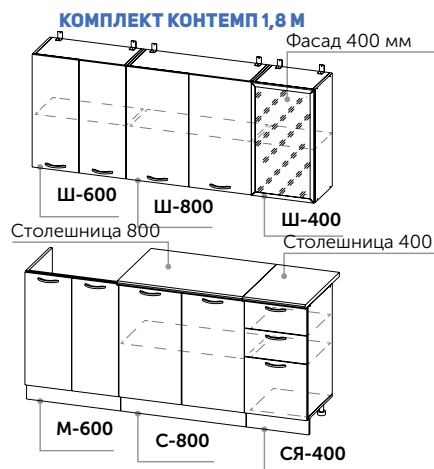

КОМПЛЕКТ КОНТЕМП 1,8 М ЭКМ / ЭКМ ПРИНТ / ПРИНТ

Верх: Ш-600, Ш-800, Ш-400(фасад рамочный), Вытяжка;
Низ: М-600(мойка накладная), С-800, СЯ-400, плита;
ЛДСП: верх - Дуб иолочный,
Низ - Венге;
Столешница - Сахара(длина 800 мм + длина 400 мм);
Длина кухни 1800 мм