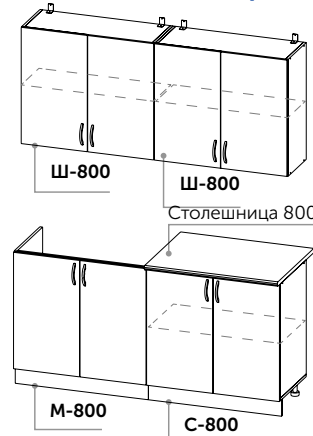

КОМПЛЕКТ КОНТЕМП 1,6 М