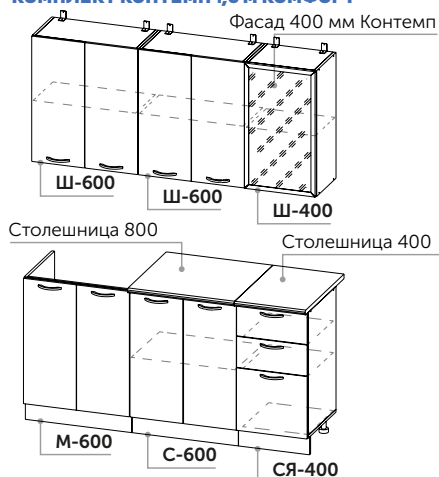

КОМПЛЕКТ КОНТЕМП 1,6 М КОМФОРТ

Фотопечать - «Апельсины»;
Верх: Ш-600, Ш-600, Ш-400 (фасад рамочный), Вытяжка;
Низ: М-600 (мойка накладная), С-600, СЯ-400, Плита;
Пленка ПВХ: верх - фотопечать на МДФ (Белая матовая),
Низ - Сигнал оранжевый металлик;
Столешница - Сахара (длина 600 мм + длина 400 мм);
Длина кухни 1600 мм
Кухня Принт