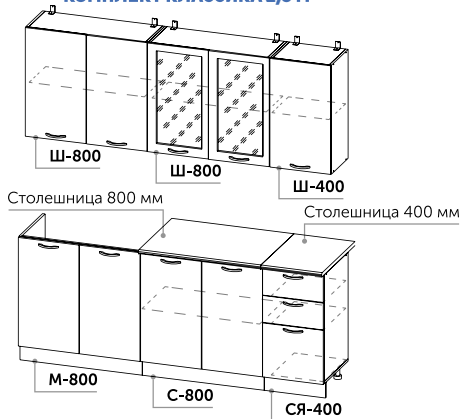

КОМПЛЕКТ КЛАССИКА 2,0 М

Верх: Ш-800, Ш-800 (стекло), Ш-400, Вытяжка;
Низ: М-800 (мойка накладная), С-800, СЯ-400, Плита;
Пленка ПВХ: верх - Ясень эмаль матовый,
Низ - Реалвуд Скай матовый;
Столешница Сахара (длина 800 мм + длина 400 мм);
Длина кухни 2000 мм