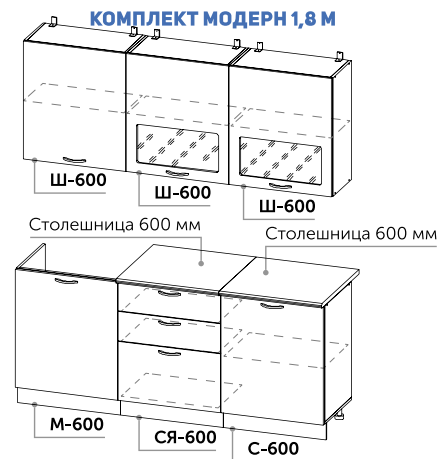

КОМПЛЕКТ МОДЕРН 1,8 М

Верх: Ш-600 (1 створка), Ш-600 (1 створка, стекло), Ш-600 (1 створка, стекло), Вытяжка;
Низ: М-600(1 створка, мойка накладная), СЯ-600, С-600 (1 створка), Плита;
Пленка ПВХ: верх - Манго глянец,
Низ - Мускат глянец;
Столешница Сахара (длина 600 мм + длина 600 мм);
Длина кухни 1800 мм