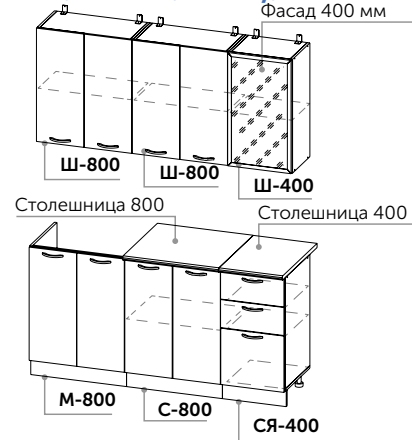

КОМПЛЕКТ КОНТЕМП 2,0 М

Верх: Ш-800, Ш-800, Ш-400(фасад рамочный), Вытяжка;
Низ: М-800(мойка накладная), С-800, СЯ-400, Плита;
ЛДСП: верх - Бежевый, Низ - Синий;
Столешница - Сахара
Длина кухни 2000 мм
Кухня ЭКМ