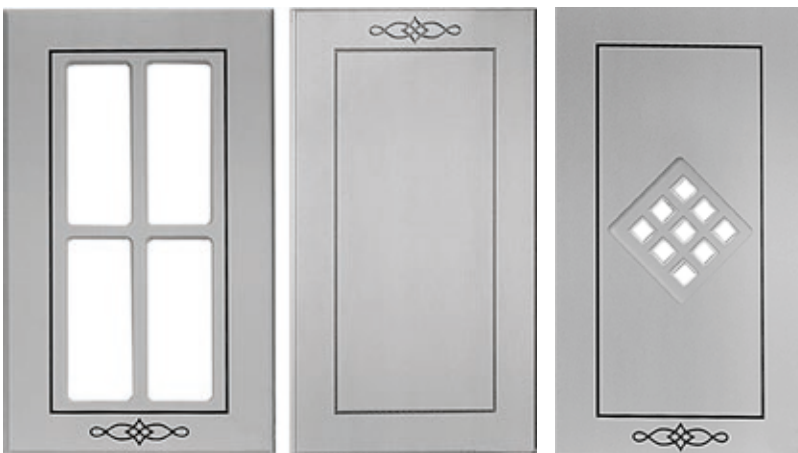

ВЕРСАЛЬ

Верх: ШТС-300, Ш-600 (1 створка), ШУ-600, Ш-800,
Г-600, ШО-200;
Низ: СТС-300, СЯ-600, МП-1000, С-400, СД-600,
Б-200, П-600;
Пленка ПВХ: Верх - Рельеф дуб ваниль матовый,
Низ - Рельеф дуб кофе матовый;
Столешница - Кастилло;
Длина кухни: без учета столешницы - 1500 x 2800 мм,
с учетом столешницы - 1550 x 2800 мм

Сушка