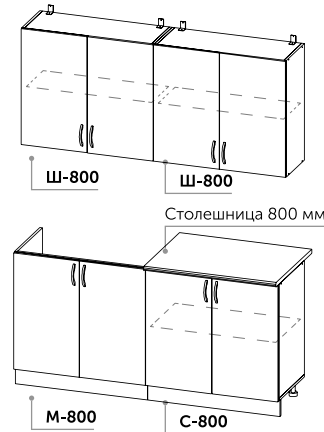

КОМПЛЕКТ КЛАССИКА 1,6 М