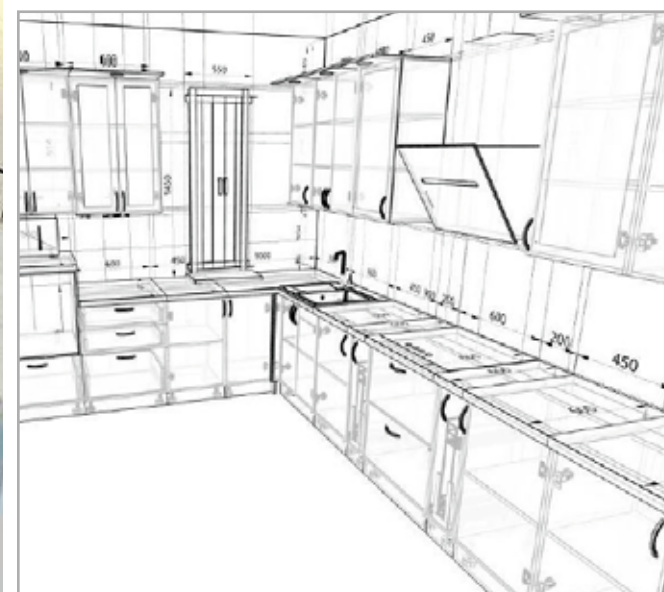

3D КОНСТРУКТОР КУХОНЬ BPLANNER