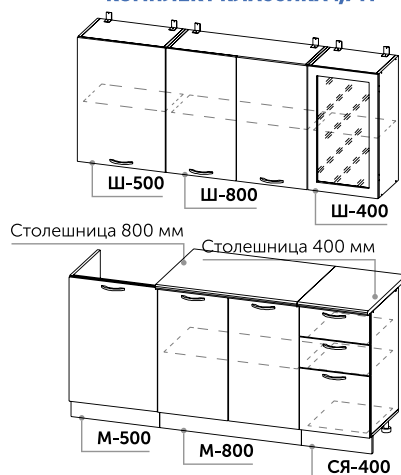

КОМПЛЕКТ КЛАССИКА 1,7 М

Верх: Вытяжка, Ш-400 (стекло), Ш-800, Ш-500;
Низ: Плита, СЯ-400, С-800, М-500 (мойка накладная);
Пленка ПВХ: верх - Клен светлый матовый,
Низ - Ясень шимо темный матовый;
Столешница - Сахара (длина 400 мм + длина 800 мм);
Длина кухни 1700 мм

Фасады для комплектов Классика выполняются с фрезеровками: Роберт, Премьера, Кантри, Бриз, Эллада,