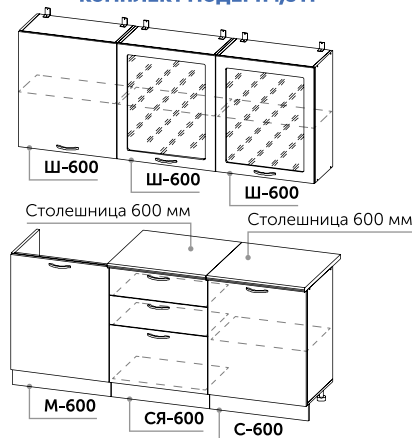

КОМПЛЕКТ МОДЕРН 1,8 М

Верх: Ш-600 (1 створка), Ш-600 (стекло), Ш-600 (стекло), Вытяжка;
Низ: М-600 (1 створка, мойка накладная), СЯ-600, С-600, Плита;
Пленка ПВХ: верх - Белый глянец, Низ - Олива глянец;
Столешница Сахара(длина 600 мм + длина 600 мм);
Длина кухни 1800 мм