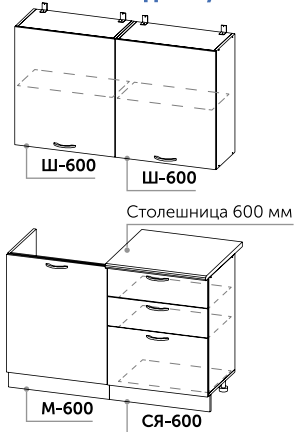

КОМПЛЕКТ МОДЕРН 1,2 М

Верх: Ш-600 (1 створка), Ш-600 (1 створка), Вытяжка;
Низ: М-600 (1 створка, мойка накладная), СЯ-600, Плита;
Пленка ПВХ: верх - Ваниль глянец,
Низ - Кофе с молоком глянец;
Столешница Сахара (длина 600 мм);
Длина кухни 1200 мм