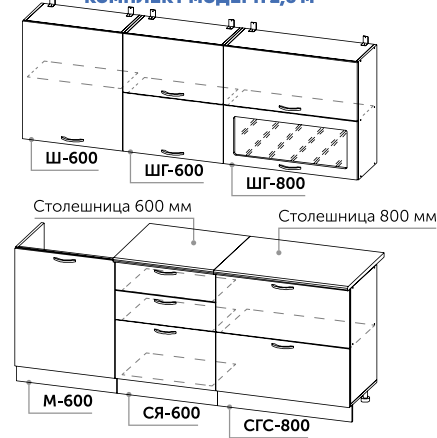

КОМПЛЕКТ МОДЕРН 2,0 М

Верх: Ш-600 (1 створка), ШГ-600, ШГ-800 (глухая/стекло), Вытяжка;
Низ: М-600 (1 створка, мойка накладная), СЯ-600, СГС-800, Плита;
Пленка ПВХ: верх - Белый металл, Низ - Гранат металл;
Столешница Сахара(длина 600 мм + длина 800 мм);
Длина кухни 2000 мм