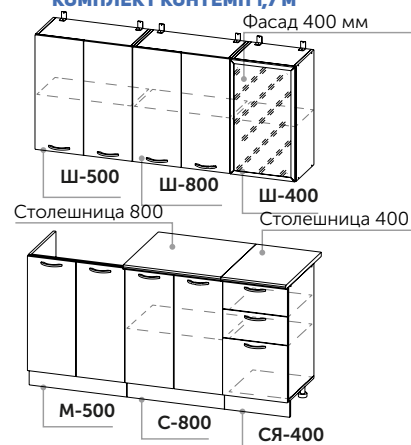

КОМПЛЕКТ КОНТЕМП 1,7 М

Верх: Ш-500, Ш-800, Ш-400 (фасад рамочный), Вытяжка 600 мм;
Низ: М-500 (мойка накладная), С-800, СЯ-400, Плита;
ЛДСП: верх - фотопечать на ЛДСП (белый),
Низ - Ясень шимо темный;
Столешница - Сахара
Длина кухни 1700 мм
Кухня ЭКМ Принт