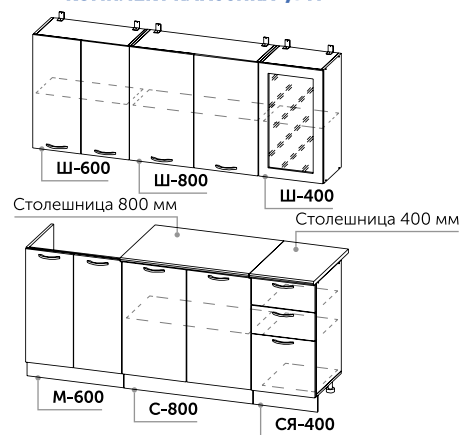

КОМПЛЕКТ КЛАССИКА 1,8 М

Верх: Ш-600, Ш-800, Ш-400 (стекло), Вытяжка;
Низ: М-600 (мойка накладная), С-800, СЯ-400, Плита;
Пленка ПВХ: верх - Манго глянец,
Низ - Мускат глянец;
Столешница Сахара (длина 800 мм + длина 400 мм);
Длина кухни 1800 мм

Фасады для комплектов Классика выполняются с фрезеровками: Роберт, Премьера, Кантри, Бриз, Эллада,