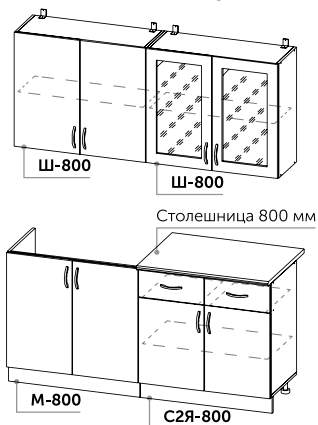

КОМПЛЕКТ КЛАССИКА 1,6 М ЛЮКС

Верх: Ш-800, Ш-800 (стекло),
Вытяжка;
Низ: М-800 (мойка накладная),
С2Я-800, Плита;
Пленка ПВХ: верх - Клен светлый
матовый,
Низ - Клен светлый матовый;
Столешница Сахара (длина 800
мм);
Длина кухни 1600 мм