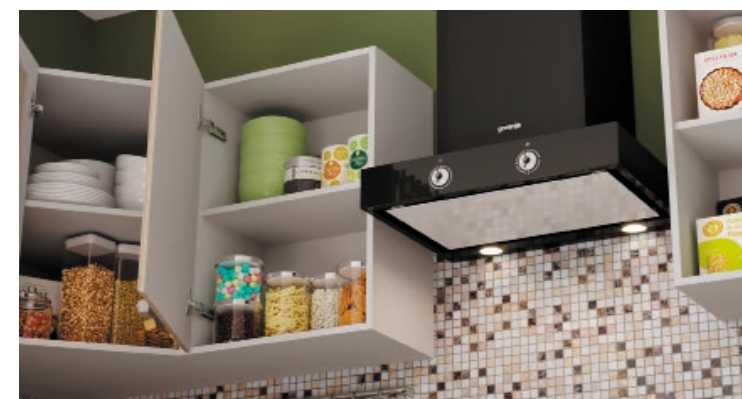

ТИГРА УЗКАЯ ШПОН

ВИОЛА
НЕО

Верх: Ш-600 (1 створка),
Ш-600 (1 створка, стекло),
Ш-600 (1 створка, стекло);
Низ: М-600 (1 створка), СЯ-600, С-600 (1 створка);
Пленка ПВХ: верх - Белый глянец,
Низ - Белый глянец;
Столешница Сахара;
Длина кухни: 1800 мм:
*данная фрезеровка изготавливается только с пленкой
ПВХ Белый глянец

Фасад для модуля Н-600,
Н-600_Н9, для фрезировок
«Тигра узкая» и «Тигра узкая
шпон».