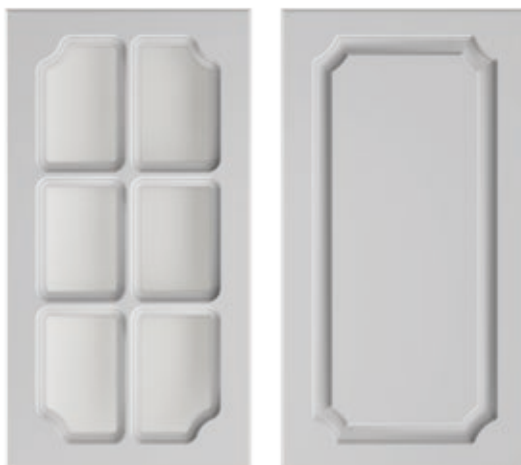

РОБЕРТ

Верх: ШТС-300, Ш-800, ШУ-600, Ш-800 (стекло),
Вытяжка 600мм, Ш-800;
Низ: СТС-300, СЯ-400,
МП-1000, С2Я-800, Плита 600мм, С-800;
Пленка ПВХ: верх - Ясень белый эмаль матовый,
Низ - Венге матовый;
Столешница - Сахара
Длина кухни: без учета столешницы - 1700 x 2800 мм,
с учетом столешницы - 1750 x 2800 мм