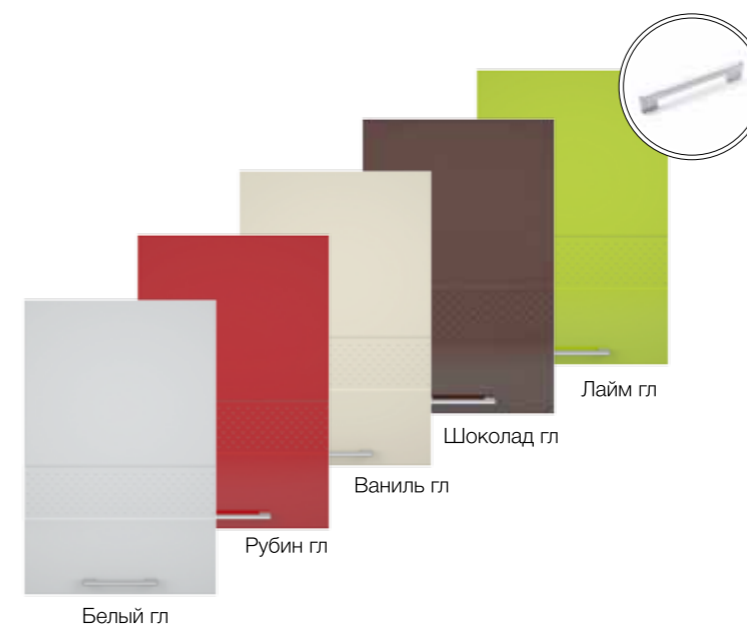

ЛЮКС МДФ глянец