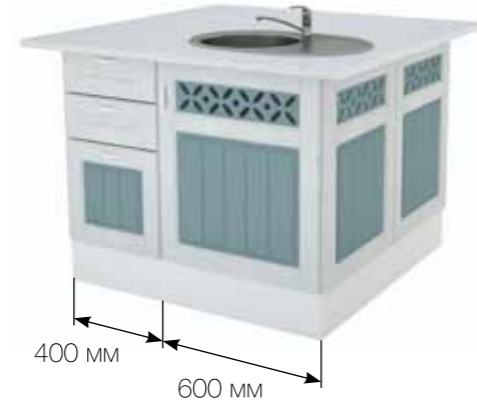

ДВОЙНОЙ ОСТРОВ 1,2 x 1,2 м