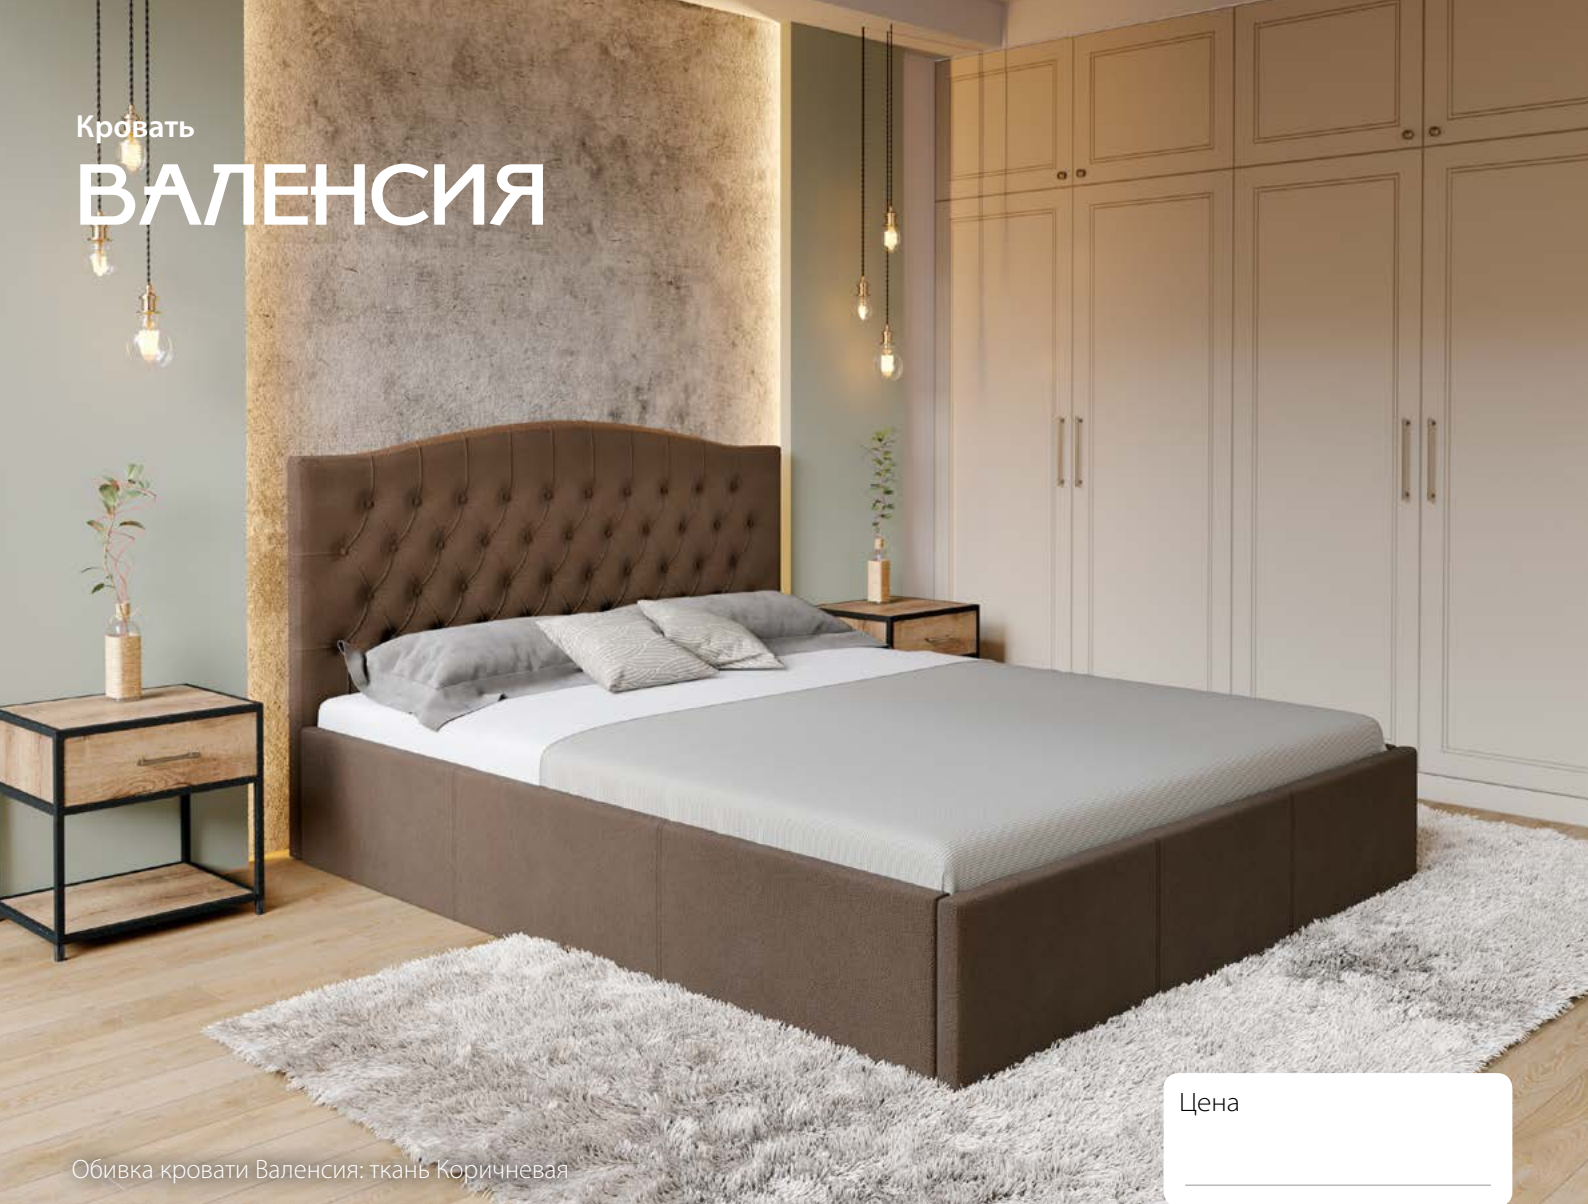

Кровать

ВАЛЕНСИЯ

Цена

Обивка кровати Валенсия: ткань Коричневая

Кровать с мягким изголовьем «ВАЛЕНСИЯ» - очарование простого комфорта и элегантной легкости объединены в этой модели, предназначение которой - создать уютную атмосферу в спальне. Такая кровать располагает к спокойному или романтическому времяпрепровождению. Плавные линии и каретная стяжка – Капитоне, придаст лёгкости Вашей спальне и подчеркнёт достоинства классического интерьера.

Ортопедическое основание обеспечит комфортный сон, а газовые доводчики подъемного механизма позволят легко и бесшумно получить доступ к бельевому коробу.