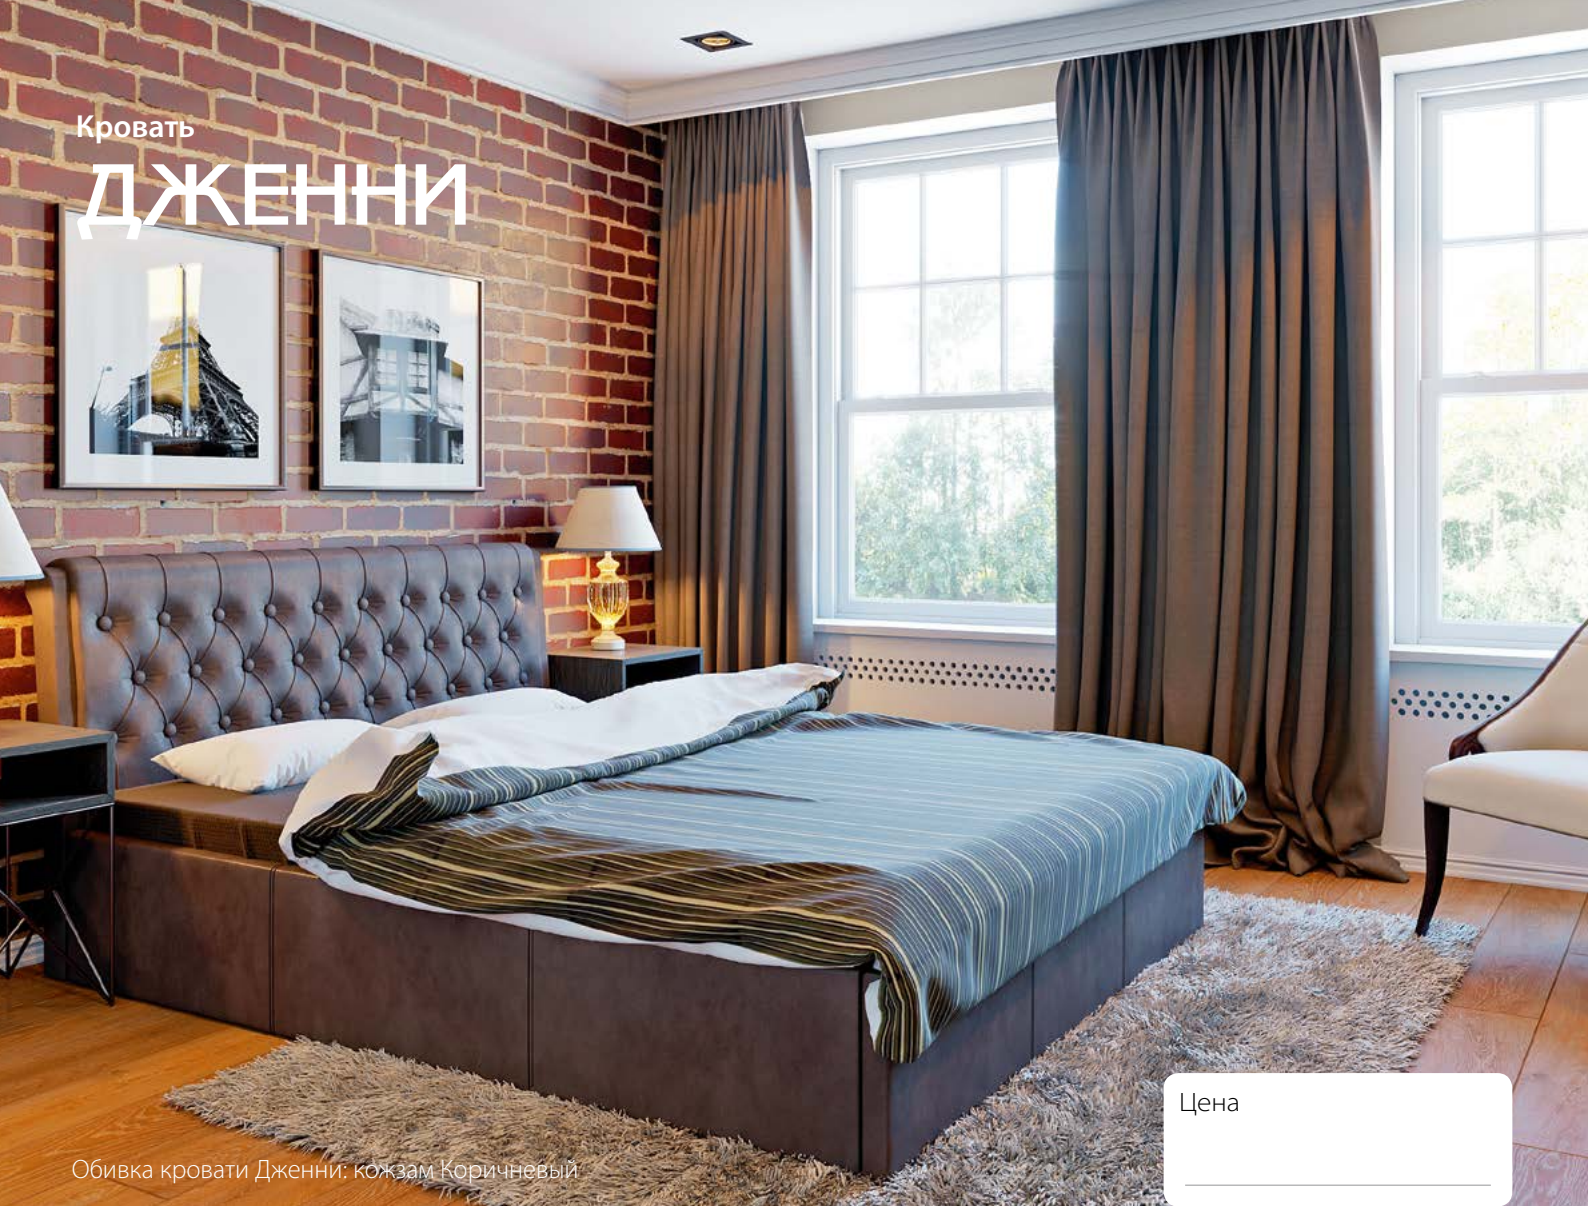

Кровать

ДЖЕННИ

Обивка кровати Дженни: козам Коричневый

Цена

Оригинальная форма изголовья придает внешнему виду кровати торжественность, благодаря которой она станет ярким акцентом в вашей спальне. Декор в виде пуговиц смотрится уместно и вносит свой неповторимый штрих в образ изделия. Обивка выполнена из мягкой, приятной на ощупь и при этом визуально красивой экокожи класса «Люкс».

Вариативность цветового исполнения - белый, коричневый, бежевый - позволяет подобрать решение для любого интерьера. Подъёмный механизм, оснащенный газовым доводчиком, позволяет легко и бесшумно поднять основание и получить доступ к вместительным бельевым ящикам.