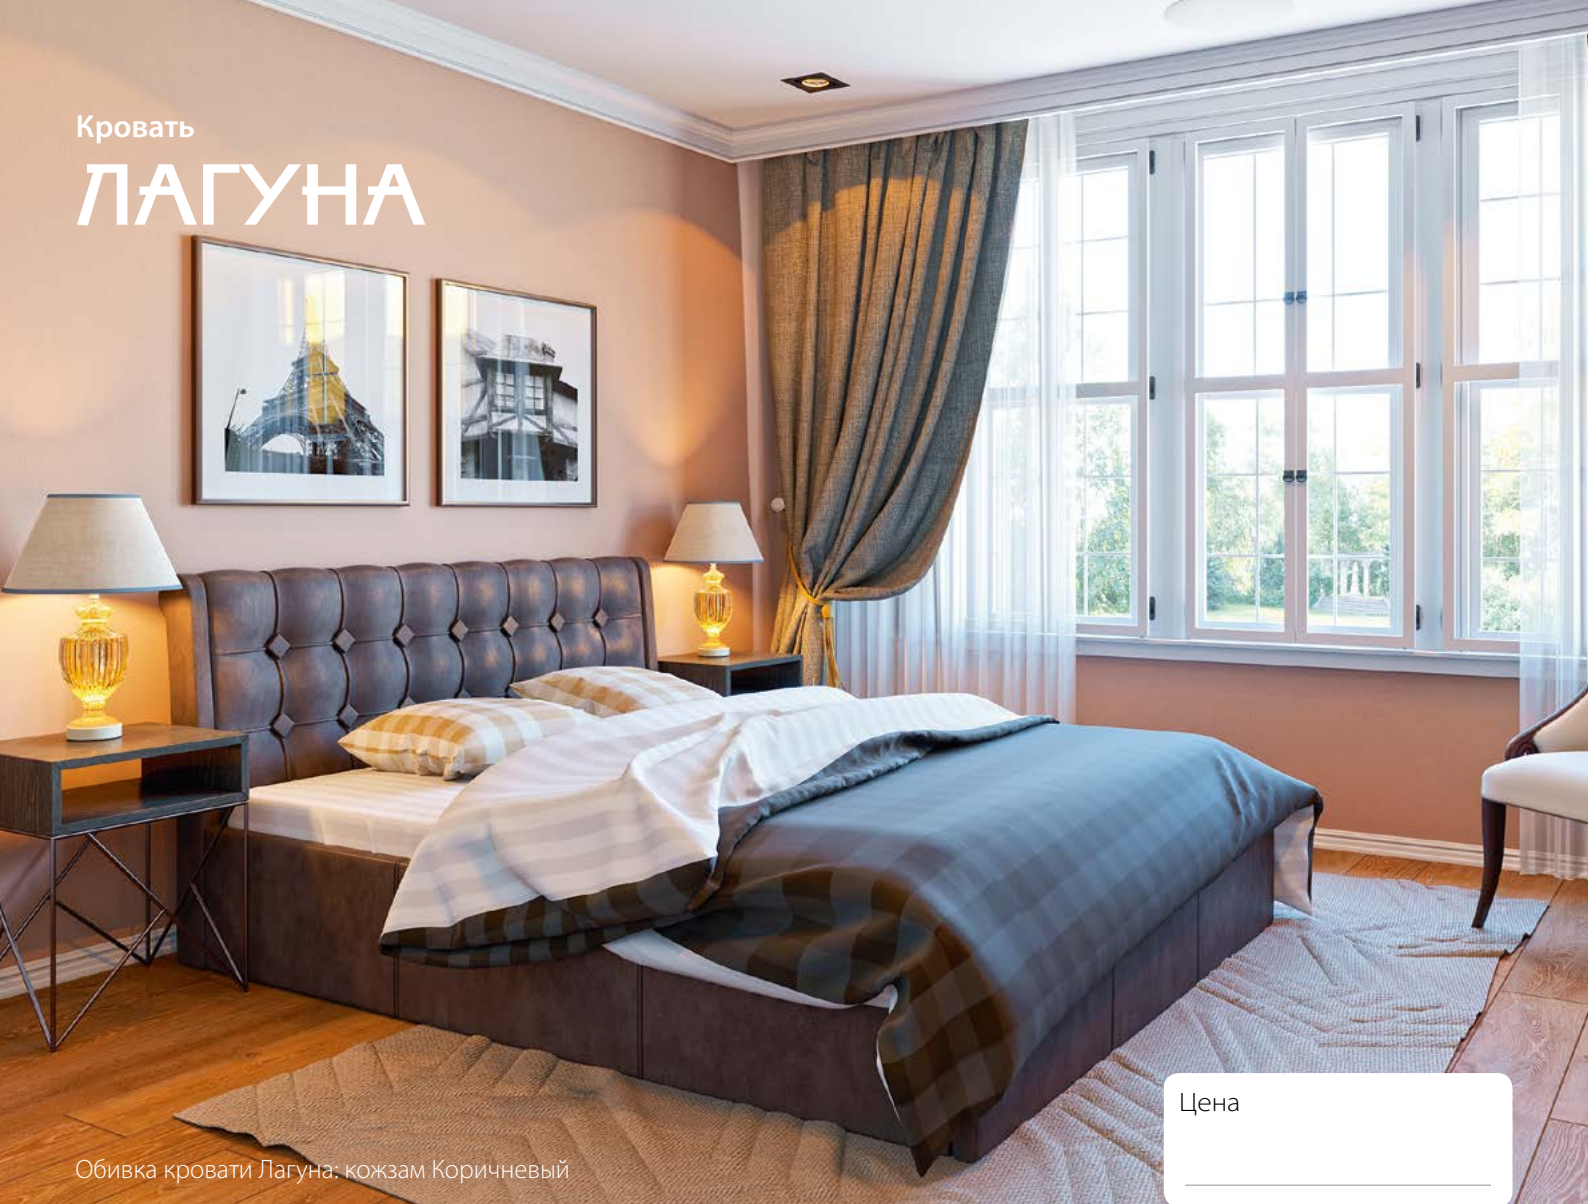

Кровать

ЛАГУНА

Обивка кровати Лагуна: кожзам Коричневый

Цена

Оригинальная форма изголовья придает внешнему виду кровати торжественность, благодаря которой она станет ярким акцентом в вашей спальне. Декор в виде пуговиц смотрится уместно и вносит свой неповторимый штрих в образ изделия. Обивка выполнена из мягкой, приятной на ощупь и при этом визуально красивой экокожи класса «Люкс».

Вариативность цветового исполнения - белый, коричневый, бежевый - позволяет подобрать решение для любого интерьера. Подъемный механизм, оснащенный газовым доводчиком, позволяет легко и бесшумно поднять основание и получить доступ к вместительным бельевым ящикам.

ВОЗМОЖНЫЕ ВАРИАНТЫ РАСЦВЕТОК:

образцы кожзама

Белый Бежевый Серый Коричневый

образцы тканей

Вельвет бежевый Вельвет кофе Вельвет серый

кровать	габариты кровати			матрац *	спальное место	
	ширина	длина	высота		ширина	длина
	1900	2170	950		1800	2000
	1700	2170	950		1600	2000
1300	2170	950	1200	2000		

*рекомендуемая высота матраца до 280мм

! цветопередача может отличаться от оригинала изделия