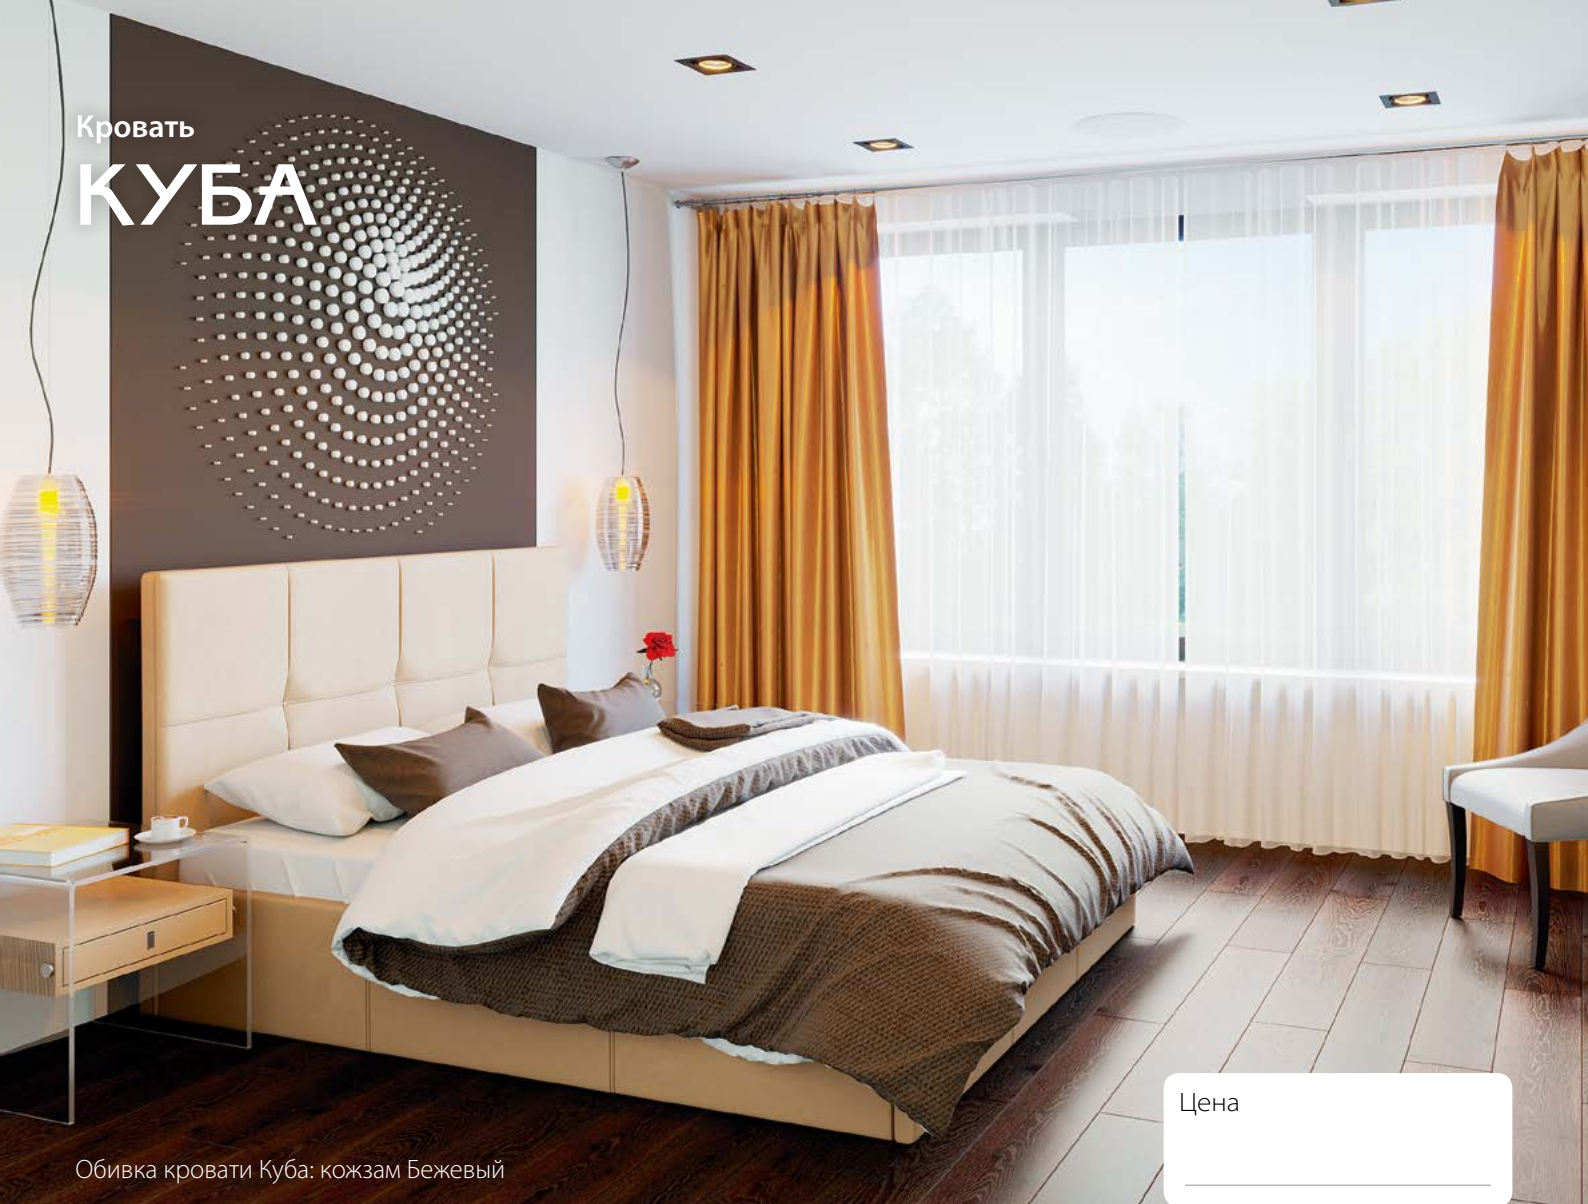

Кровать

КУБА

Обивка кровати Куба: козам Бежевый

Цена

Кровать Куба выполнена в соответствии со всеми канонами современной классики. Благодаря лаконичным формам и минимуму декоративных деталей, этот основательный предмет интерьера не только станет центральным элементом просторного помещения, но и хорошо впишется в небольшую спальню.

Вместительное спальное место и мягкое высокое изголовье гарантируют повышенный комфорт во время отдыха. Подъёмный механизм, оснащенный газовым доводчиком, позволяет легко и бесшумно поднять основание и получить доступ к вместительным бельевым ящикам.

ВОЗМОЖНЫЕ ВАРИАНТЫ РАСЦВЕТОК:

кровать	габариты кровати			матрац *	спальное место	
	ширина	длина	высота		ширина	длина
	1960	2120	1100		1800	2000
1760	2120	1100	1600	2000		
1360	2120	1100	1200	2000		

*рекомендуемая высота матраца до 280мм

! цветопередача может отличаться от оригинала изделия