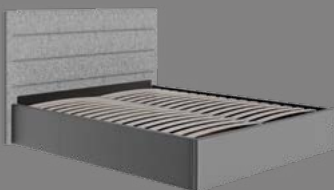

# СЕВИЛЬЯ

Обивка кровати Севилья: козам Бежевый+ткань Серая

Цена

Дизайн кровати Севилья никого не оставит равнодушным. Горизонтальные прямые линии придадут определённый шарм и комфорт любому интерьеру.

Крепкое разборное металлическое основание с берёзовыми ламелями и подъёмным механизмом откроют доступ к большим вместительным ящикам для постельных принадлежностей.