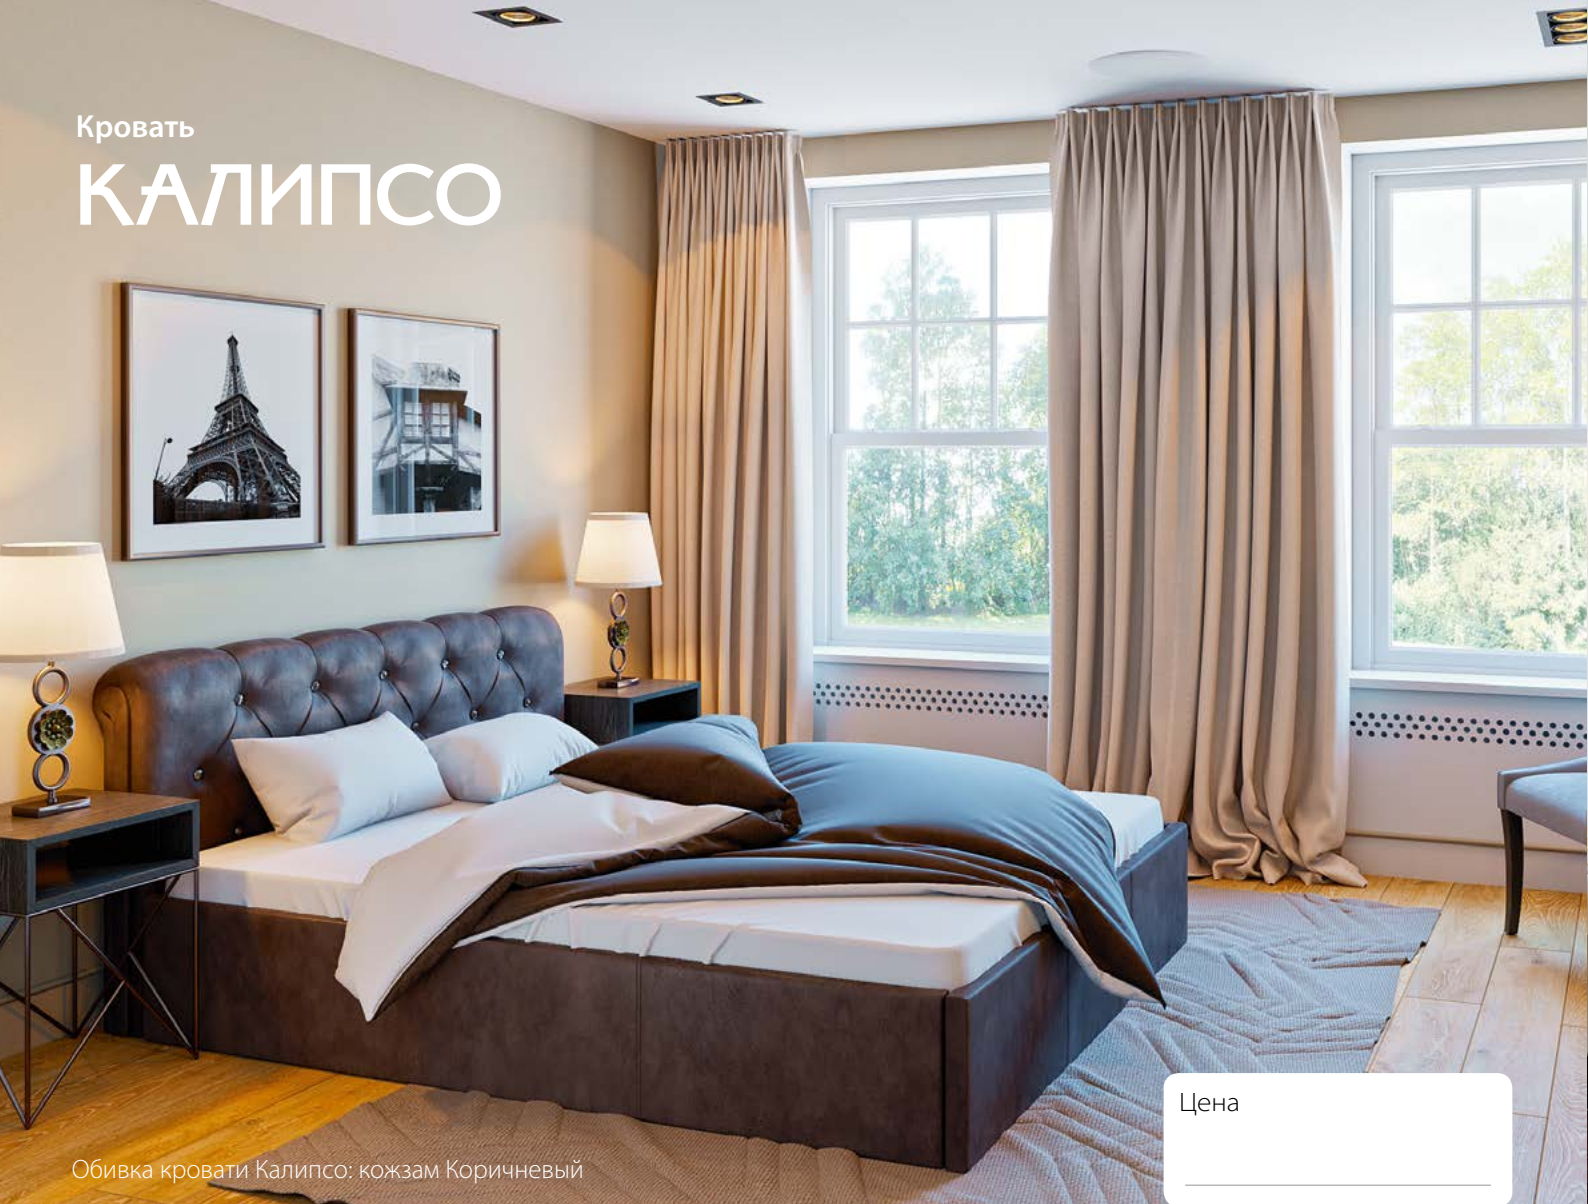

# КАЛИПСО

Цена

Обивка кровати Калипсо: козам Коричневый

Интерьерная кровать Калипсо станет настоящим украшением спальни. Объемная спинка с каретной стяжкой в виде ромбов создает сбалансированное сочетание простой геометрии и аристократичной элегантности. Декор в виде страз смотрится уместно и вносит свой неповторимый штрих в образ изделия. Обивка выполнена из мягкой, приятной на ощупь экокожи класса «Люкс».