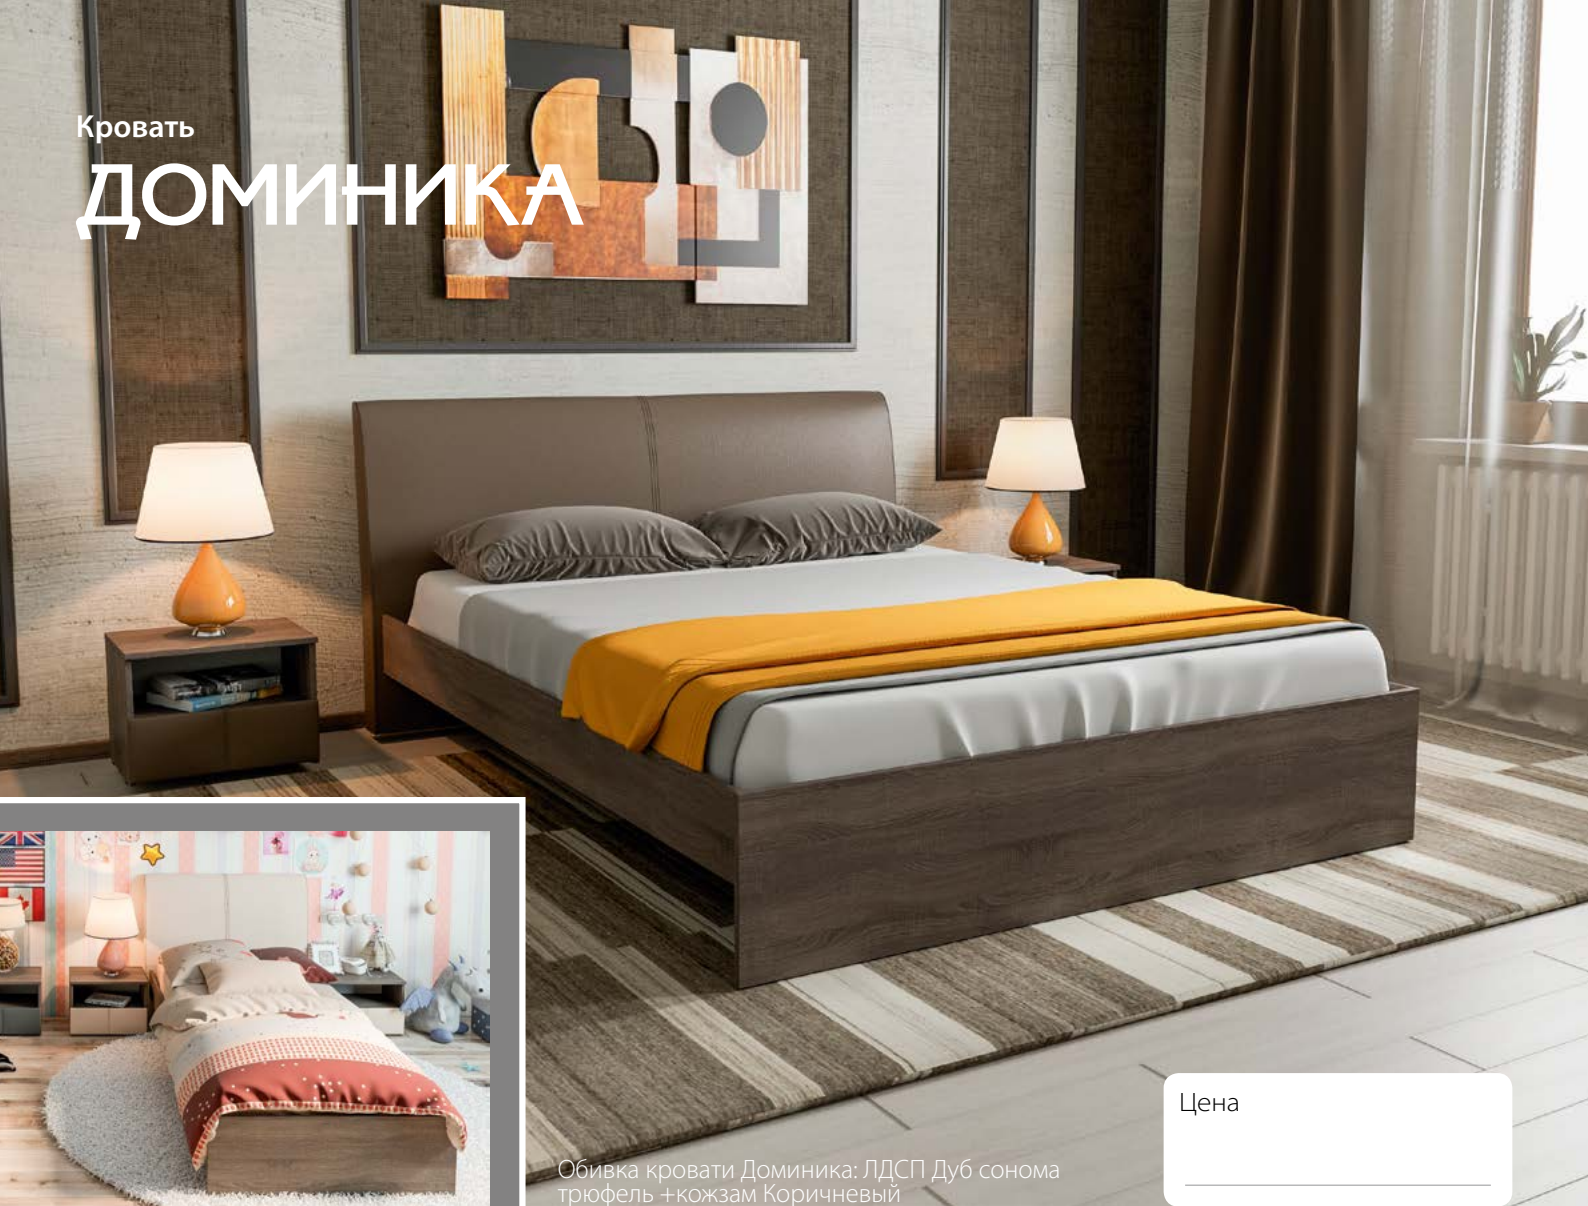

Кровать

ДОМИНИКА

Обивка кровати Доминика: ЛДСП Дуб сонома трюфель +кожзам Коричневый

Цена _____

Удобство, надёжность и простота кровати Доминика очаровывает с первого взгляда. Благодаря прямым углам, аккуратному и сдержанному изголовью оформленному стильной прострочкой, эта модель впишется в любой интерьер и подойдёт для загородного дома, городской квартиры или дачи.