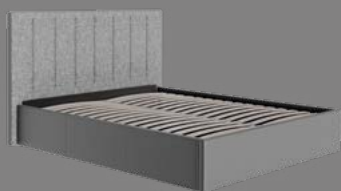

# ПРАГА

Обивка кровати Прага: кожзам Серый+ткань Серая

Цена

Обивка кровати Прага выполнена из мягкой и приятной на ощупь ткани и кожзама. Вертикальные линии визуально увеличат высоту Вашей комнаты.

Кровать оснащена подъёмным механизмом с газовыми амортизаторами и имеет два больших короба для хранения постельного белья.