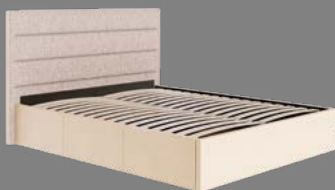

# СЕВИЛЬЯ

Обивка кровати Севилья: козам Бежевый+ткань Серая

Цена

Дизайн кровати Севилья никого не оставит равнодушным. Горизонтальные прямые линии придадут определённый шарм и комфорт любому интерьеру.

Крепкое разборное металлическое основание с берёзовыми ламелями и подъёмным механизмом откроют доступ к большим вместительным ящикам для постельных принадлежностей.