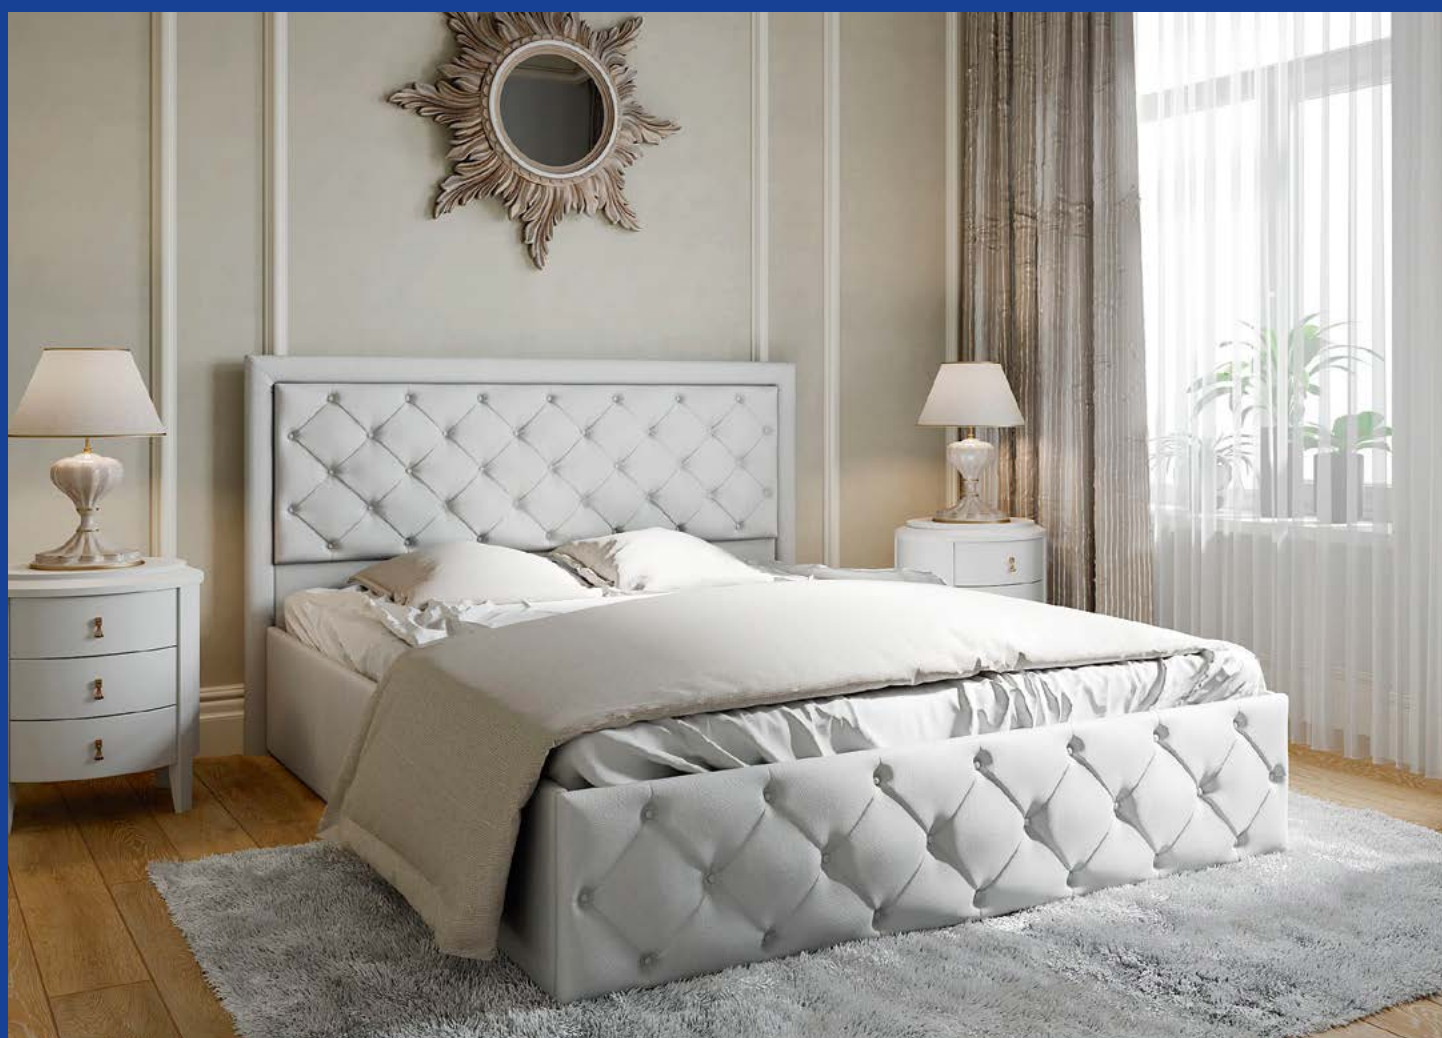

МЕБЕЛЬ ДЛЯ СПАЛЬНИ