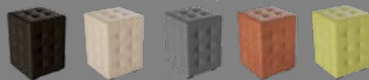

пуф МОДЕРН 2 МИНИ

ВОЗМОЖНЫЕ ВАРИАНТЫ РАСЦВЕТОК:
кожзам в ассортименте

! цветопередача может отличаться от оригинала изделия

ширина, мм:	300		
высота, мм:	400		
глубина, мм:	300		
вес, кг: 5,10	объем, м. куб: 0,043	упаковка изд., шт.: 1	

Цена