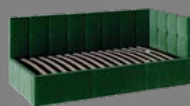

Кровать

ОТТАВА

Обивка кровати Оттава: ткань Синяя

Цена

Угловая кровать с подъёмным механизмом, никого не оставит равнодушным. Огромным плюсом данной кровати является удобство расположения в комнате и практичность. Доступ к бельевому ящику очень прост, достаточно поднять спальное место, а предложенные варианты расцветки впишут кровать в любой интерьер.

ВОЗМОЖНЫЕ ВАРИАНТЫ РАСЦВЕТОК:

образцы тканей

Бежевая   Желтая   Зеленая   Синяя   Серая   Коричневая

кровать	габариты кровати			матрац *	спальное место	
	ширина	длина	высота		ширина	длина
	1020	2120	840		900	2000

*рекомендуемая высота матраца до 280мм

! цветопередача может отличаться от оригинала изделия