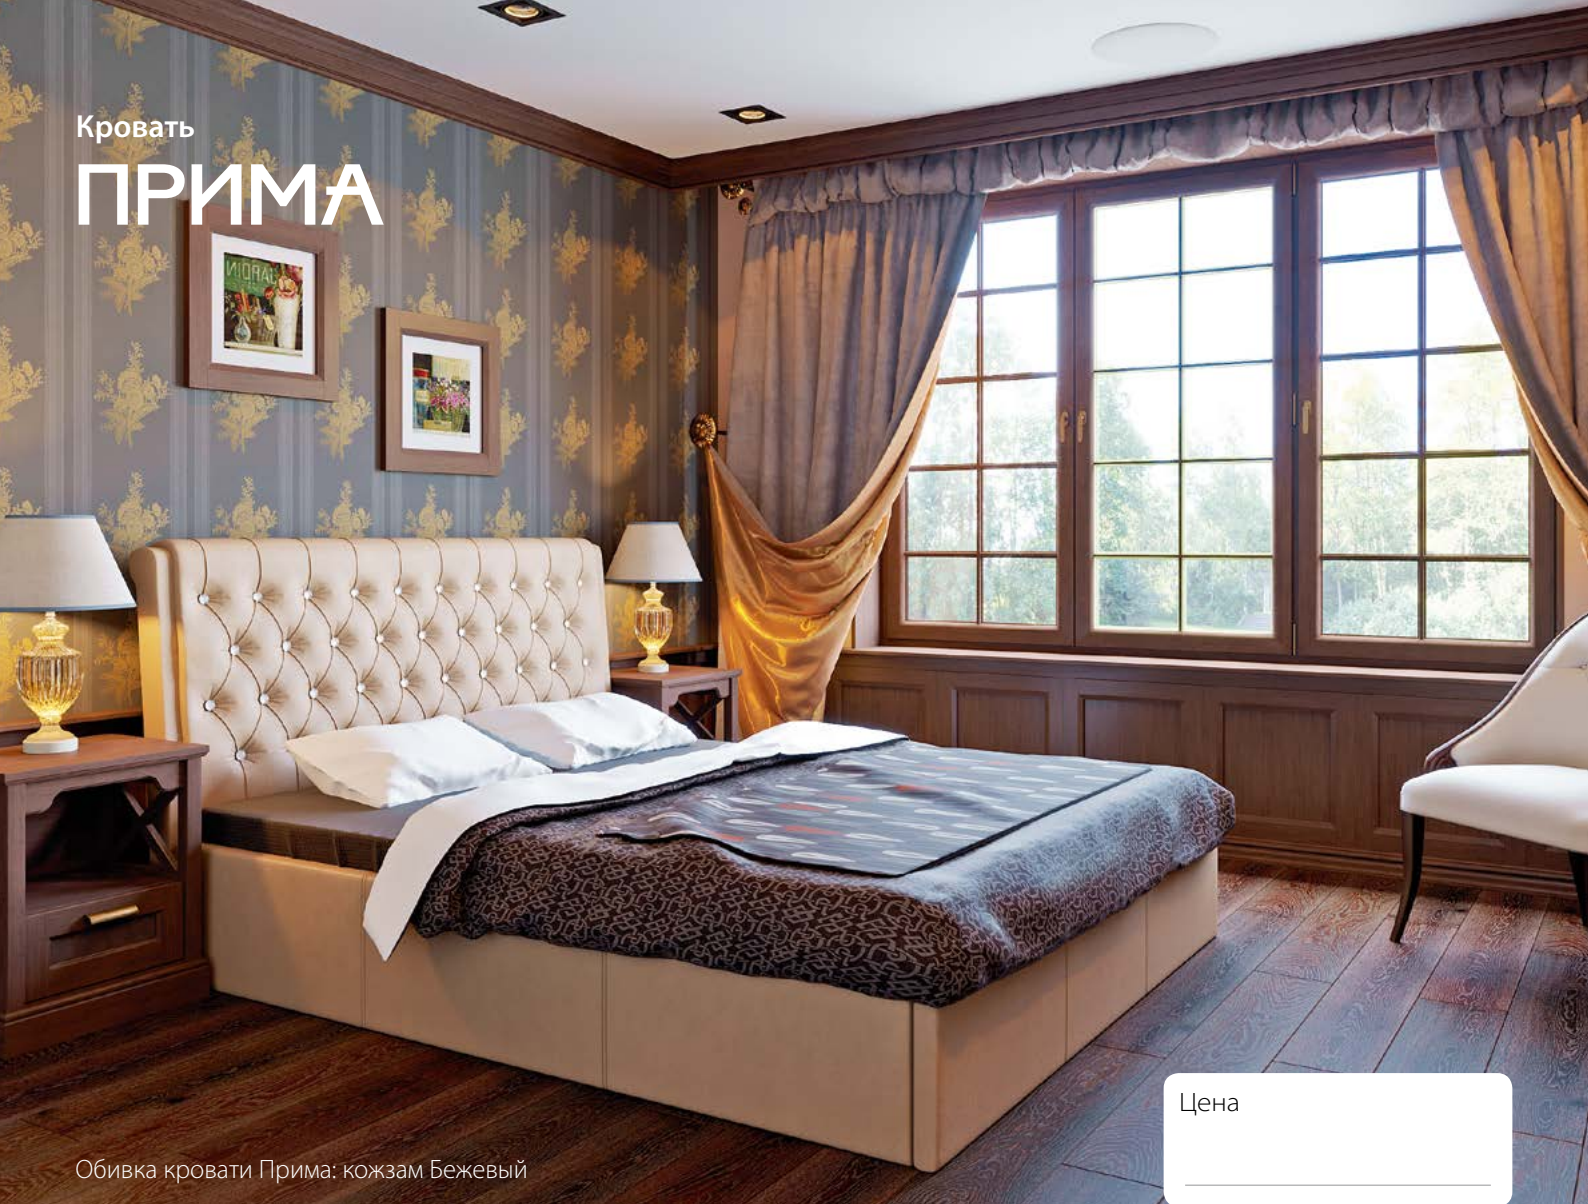

Кровать

ПРИМА

Обивка кровати Прима: козам Бежевый

Цена

Кровать с подъемным механизмом Прима придется по душе как поклонникам минимализма в интерьере, так и ценителям роскоши. Ее высокое изголовье, декорированное каретной стяжкой и стразами, привлекает внимание оригинальным дизайном и функциональностью.

Расположенная под спальным местом вместительная ниша позволит сэкономить пространство в комнате, став удобным хранилищем для белья и вещей. Подъемный механизм, оснащенный газовым доводчиком, позволяет легко и бесшумно поднять основание, а благодаря высококачественным обивке и наполнителю изделие сохранит эстетичный внешний вид даже при интенсивном использовании.

ВОЗМОЖНЫЕ ВАРИАНТЫ РАСЦВЕТОК:

кровать	габариты кровати			матрац *	спальное место	
	ширина	длина	высота		ширина	длина
	1900	2170	1040		1800	2000
1700	2170	1040	1600	2000		
1300	2170	1040	1200	2000		

*рекомендуемая высота матраца до 280мм

! цветопередача может отличаться от оригинала изделия