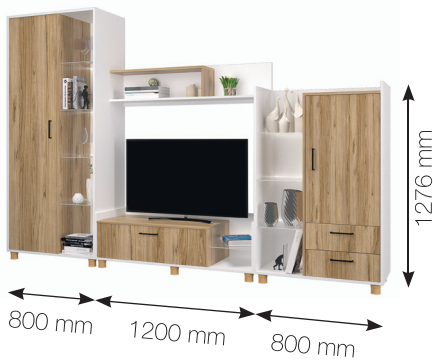

Размер под ТВ/ Size TV stand

1200 x 884