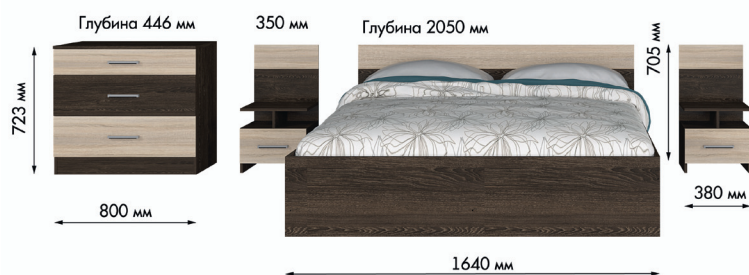

ЛЕСИ ГОТОВЫЙ набор

Размеры/ Size:

Внимание!

Шкафы ЛЕСИ - составной товар.
Комплектуются из отдельных позиций: корпус, фасад, зеркало.
Цвет корпуса и фасада шкафов комбинируются по желанию клиента.
Зеркало также докупается отдельно.