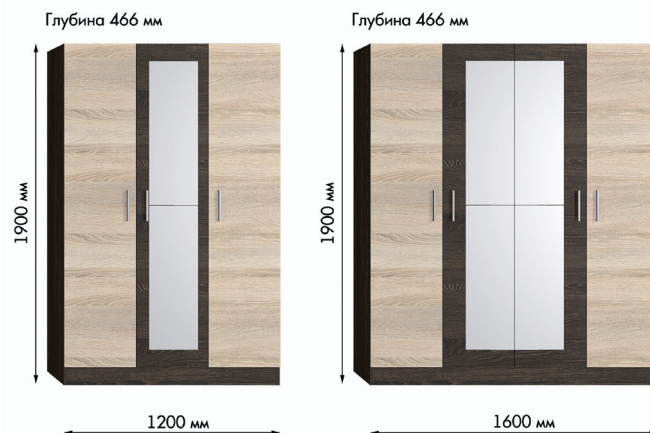

ЛЕСИ ГОТОВЫЙ набор

Размеры/ Size:

Внимание!

Шкафы ЛЕСИ - составной товар.
Комплектуются из отдельных позиций: корпус, фасад, зеркало.
Цвет корпуса и фасада шкафов комбинируются по желанию клиента.
Зеркало также докупается отдельно.