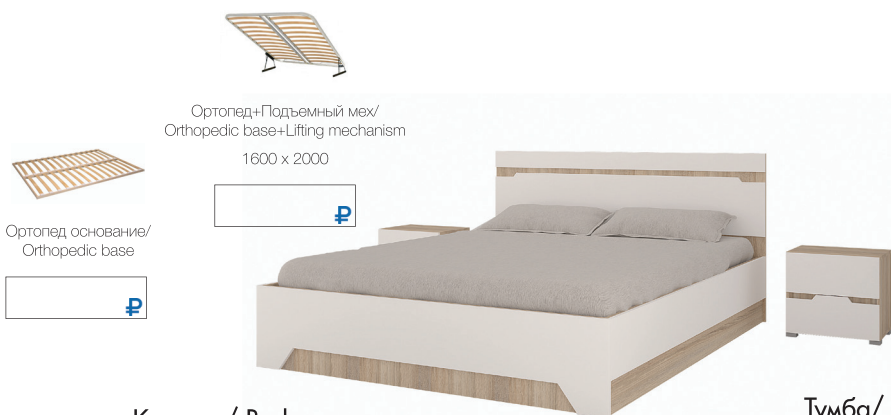

Спальня АНТАЛИЯ готовый набор/ Bedroom suite ANTALYA

Кровать/ Bed
1674 x 900 x 2058

Тумба/ Bedside table x2
450 x 420 x 376

Комод/ Commode
800 x 1284 x 376

Рекомендованный размер матраса/ Recommended mattress size 1600 x 2000 мм.