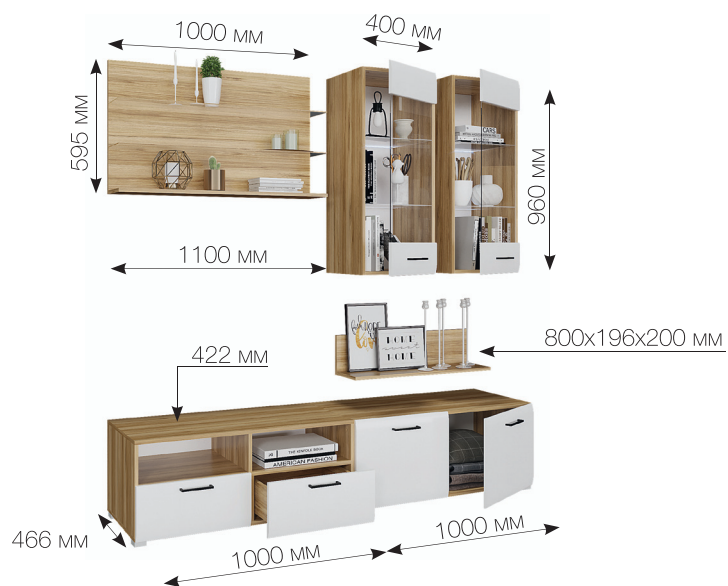

НЕНСИ МДФ МОДУЛЬНАЯ СИСТЕМА

НЕНСИ 3/ NANCY 3

2000 x 2000 x 466

Размер под ТВ/ Size TV stand

1100 x 1035

стекло прозрачное/ glass transparent

Варианты декора/ Color versions of fronts