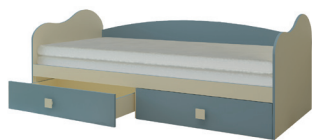

Тахта/ Couch
2032 x 800 x 840