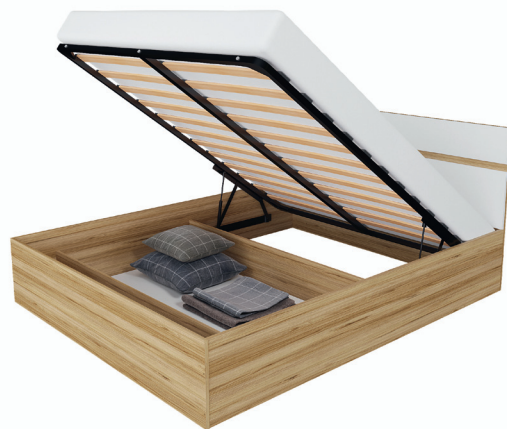

НЕНСИ МДФ МОДУЛЬНАЯ СИСТЕМА

НЕНСИ спальня / NANCY bedroom

Варианты декора/ Color versions of fronts