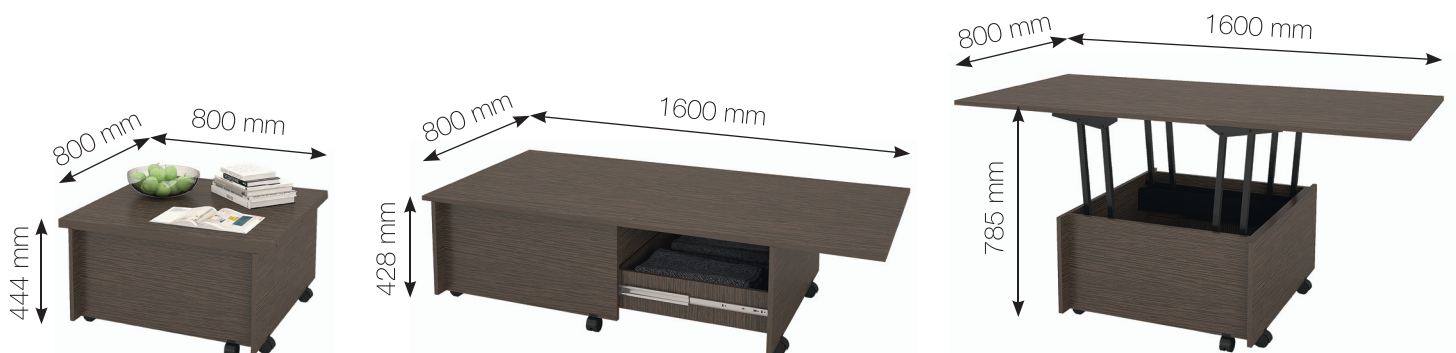

стол **ТЕХНО**/ table **TECHNO**

трансформер/convertible