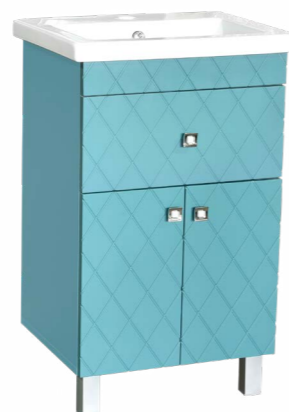

59454

Пенал Fiesta
с волной 3D
2 двери
(гранат металл)
300x1900x300

Комплект
«Аквамарин»

- подстолье
- пенал
- зеркало-шкаф

77096

**Зеркало
Аквамарин-60**
(Софт Бриз)
1 дверь
600x670x170

77100

**Зеркало
Аквамарин-100** (Софт
Бриз)
2 двери
1000x670x170

77066

Подстолье Аквамарин-50
(Софт Бриз)
2 ящика
под ум. Сото-50
500x780x380

77065

Подстолье Аквамарин-50
(Софт Бриз)
2 двери
под ум. Сото-50
500x780x380

77071

Подстолье Аквамарин-60
(Софт Бриз)
2 двери 1 верх. ящик
под ум. Сото-60
600x780x430

77092

Пенал Аквамарин
(Софт Бриз)
2 двери
350x1900x325

77095

Пенал Аквамарин
(Софт Бриз)
2 двери с нишей
350x1900x325

77089

Подстолье "Аквамарин-100"
(Софт Бриз)
1 дверь 4 ящика под
умыв. "Сото-100"
1000x780x430